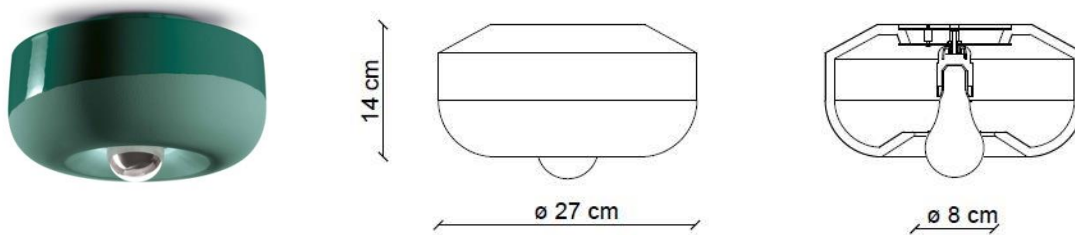

CODE	C2542
COLLECTION	DECO'
DATE	29/09/23
REV.	01

SCHEMA TECNICA | DATA SHEET

MADE IN ITALY

ALTRE DIMENSIONI | OTHER DIMENSIONS

Plafoniera | *Ceiling lamp*

CONFORME ALLE NORME | SAFETY STANDARDS

EN 60598-2-1:1989 used in conjunction with EN 60598-1:2015+A1:2018
EN 63000:2018-12

Direttive : 2014/35/UE - 2017/2102/UE - 2012/19/UE - 2009/125/CE

COMPONENTI E MATERIALI | COMPONENTS AND MATERIALS

Materiale principale | *Main material*

ceramica | *ceramic*

ALTRE INFORMAZIONI | OTHER INFORMATION

Classe | <i>Class</i>	I
IP | <i>IP</i>	20
Potenza lampadina | <i>Bulb Power</i>	max 53 W
Attacco | <i>Socket</i>	E27
Peso Netto | <i>Net weight</i>	2.30 Kg
Orientabilità | <i>Adjustability</i>	no
Alimentazione | <i>Power supply</i>	220-240 V
Tipologia di spina | <i>Type of plug</i>	-
Classe energetica | <i>Energy Class</i>	A++ > D
Imballo 1 | <i>Packaging 1</i>	28.5 x 28.5 x 20 cm
Imballo 2 | <i>Packaging 2</i>	-
Peso imballo | <i>Weight Packagings</i>	2.90 Kg

Ferroluce Srl

Production Department : Z.I. - via Armentaressa, 10 - Zip code: 34076 Romans d'Isonzo - Gorizia - ITALIA

Contacts: e-mail info@ferroluce.it - Tel. +39 0481 909541