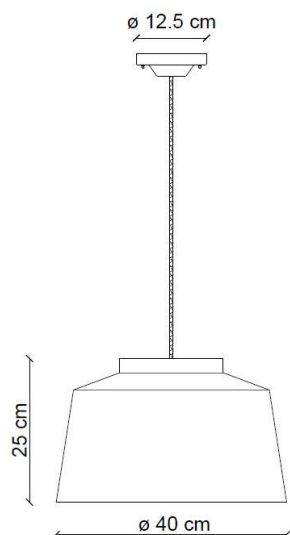

## ALTRE DIMENSIONI | OTHER DIMENSIONS

Lungh.cavo | *Length cable* max 120 cm

Sospensione | *Pendant*

## ALTRE INFORMAZIONI | OTHER INFORMATION

Classe   <i>Class</i>	I
IP   <i>IP</i>	20
Potenza lampadina   <i>Bulb Power</i>	max 77 W
Attacco   <i>Socket</i>	E27
Peso Netto   <i>Net weight</i>	3.05 Kg
Orientabilità   <i>Adjustability</i>	no
Alimentazione   <i>Power supply</i>	220-240 V
Tipologia di spina   <i>Type of plug</i>	-
Classe energetica   <i>Energy Class</i>	A++ > D
Imballo 1   <i>Packaging 1</i>	45 x 45 x 32 cm
Imballo 2   <i>Packaging 2</i>	-
Peso imballo   <i>Weight Packagings</i>	4.18 Kg