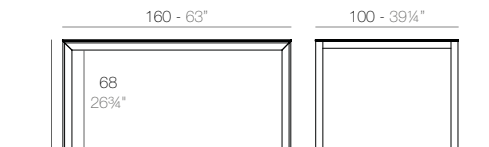

FRAME Mesa 160x100cm
FRAME Dining Table 63"x39 1/4"

	HPL Black Edge HPL Borde Negro	HPL White Edge HPL Borde Blanco	Dekton
Dinning Table Mesa	54240F	54240FB	54271M