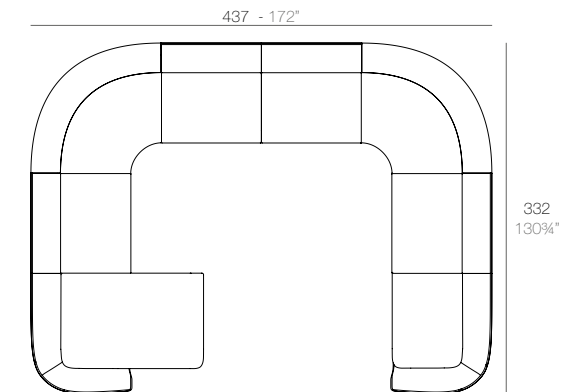

4 x 67002 Sofá Módulo Central - Sectional Sofa Armless
1 x 67001 Sofá Módulo Izquierdo - Sectional Sofa Left
2 x 67015 Sofá Módulo Esquina - Sectional Sofa Corner
1 x 67016 Sofá Módulo Derecho Chaiselongue - Sectional Sofa Right Chaiselongue