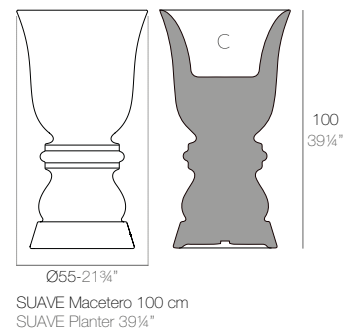

SUAVE Macetero 150 cm
SUAVE Planter 59"

SUAVE Macetero 100 cm
SUAVE Planter 39 1/4"