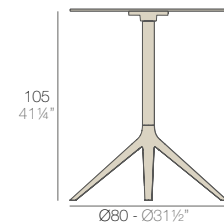

fixed top / fijo ref. 65020
fixed for glass / fijo para vidrio ref. 65020V

TABLE TOP - SOBRE

69 x 69 cm 27 1/4" x 27 1/4"