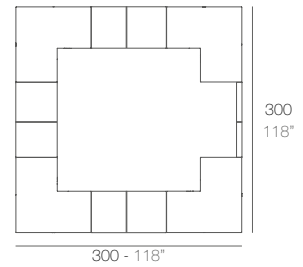

COMBINATION OPTIONS - POSIBLES COMBINACIONES

3 x 54081 Barra 100 - Single counter
4 x 54083 Barra esquina - Corner counter
1 x 54084 Puerta barra (con bisagra) - Counter door (with hinge)