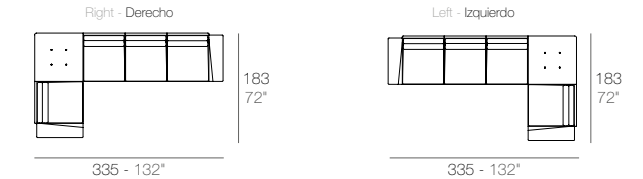

B 4-Seat Sofa - Sofá de 4 plazas

	Dimensions Dimensiones	Basic Basic	Lacquered Lacado	Glass Top Sobre Vidrio
Right - Derecho	132"x72"x28¼" - 335x183x72	76019	76019F	76005C
Left - Izquierdo	132"x72"x28¼" - 335x183x72	76020	76020F	76005C