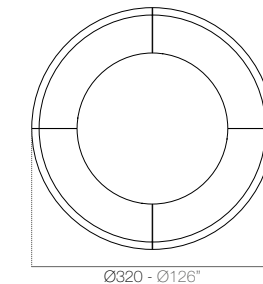

COMBINATION OPTIONS - POSIBLES COMBINACIONES

4 x 56002 Barra curva - Curved counter