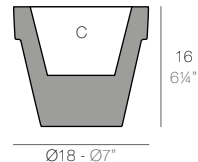

Ø18 - Ø7"
MACETA Ø18 cm
MACETA Ø7"

	Gal L	C = d x h in C = d x h cm	Nano Nano	Nano Lacquered Lacado Nano	Nano Led Nano Led
Maceta Ø5½" - Maceta Ø14 cm	0'07 - 0'5	Ø4½" x 3" - Ø11 x 8	42014A	42014F	42014W
Maceta Ø7" - Maceta Ø18 cm	½ - 1	Ø7" x 4½" - Ø14 x 11	42018A	42018F	42018W