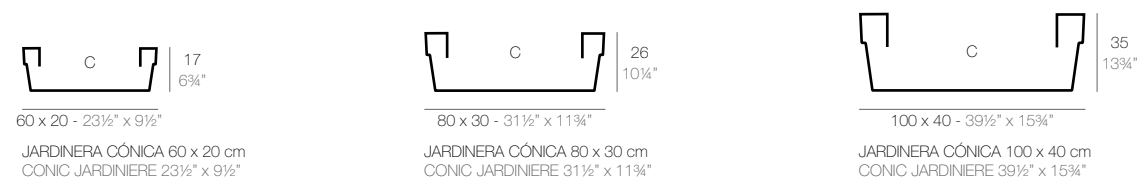

JARDINERA CÓNICA

JARDINERA CÓNICA 80 x 30 cm
CONIC JARDINIERE 31½" x 11¾"

JARDINERA CÓNICA 100 x 40 cm
CONIC JARDINIERE 39½" x 15¾"

JARDINERA CÓNICA 120 x 50 cm
CONIC JARDINIERE 47½" x 19¾"

| | Gal L | C= (d x d') x h in C= (d x d') x h cm | Basic Basic | Self-watering Autorniego | Lacquered Lacado | White Led Cab. Led Blanco Cab. | RGBW Led Cab. Led RGBW Cab. | RGBW Led Batt. Led RGBW Bat. | RGBW Led DMX Cab. Led RGBW DMX Cab. | RGBW Led DMX Batt. Led RGBW DMX Bat. |
|--|----------|--|-------------|--------------------------|------------------|--------------------------------|-----------------------------|------------------------------|-------------------------------------|--------------------------------------|
| Conic Jardiniera 31½" x 11¾" x 11¾" - Jardinera Cónica 80 x 30 x 30cm | 6½ - 25 | 28¾" x 9" x 7¾" - 73 x 23 x 20 | 43630A | 43630R | 43630RF | - | - | - | - | - |
| Conic Jardiniera 39½" x 15¾" x 15¾" - Jardinera Cónica 100 x 40 x 40cm | 15½ - 60 | 35¾" x 12¼" x 12¼" - 91 x 31 x 31 | 43640A | 43640R | 43640RF | 43640W | 43640L | 43640Y | 43640D | 43640DY |
| Conic Jardiniera 47½" x 19¾" x 19¾" - Jardinera Cónica 120 x 50 x 50cm | 31 - 120 | 42½" x 15" x 15" - 108 x 38 x 38 | 43650A | 43650R | 43650RF | 43650W | 43650L | 43650Y | 43650D | 43650DY |