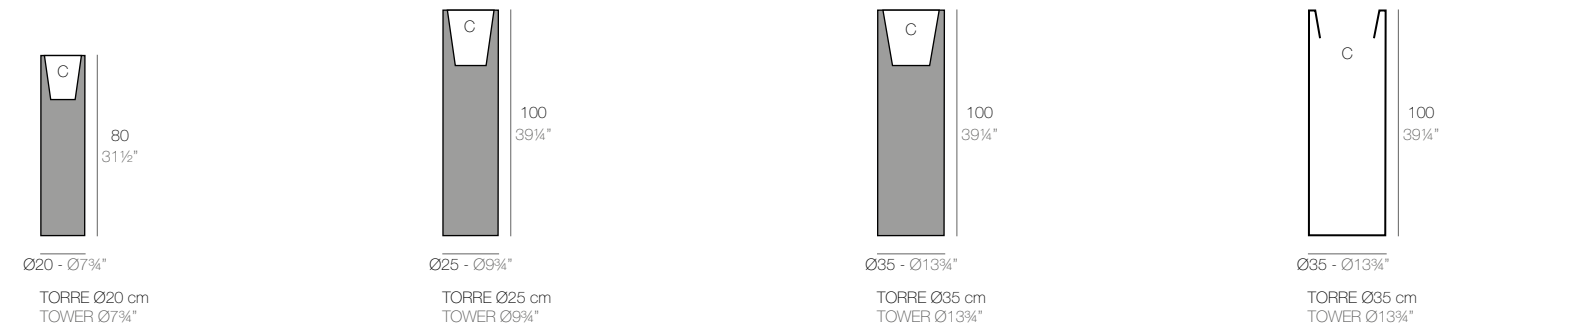

TORRE

	Gal L	C= (d x d') x h in C= (d x d') x h cm	Basic Basic	Self-watering Autoriego	Lacquered Lacado	White Led Cab. Led Blanco Cab.	RGBW Led Cab. Led RGBW Cab.	RGBW Led Batt. Led RGBW Bat.	RGBW Led DMX Cab. Led RGBW DMX Cab.	RGBW Led DMX Batt. Led RGBW DMX Bat.	Simple Simple	Simple Lacquered Lacado Simple
Tower 7¾" x 31½" - Torre Ø20 x 80 cm	1¼ - 5	Ø13½" x 7¾" - Ø17 x 20	44020A	44020R	44020F	44020W	44020L	44020Y	44020D	44020DY		
Tower 9¾" x 39¼" - Torre Ø25 x 100 cm	2½ - 9	Ø17" x 9¾" - Ø20 x 24	44025A	44025R	44025F	44025W	44025L	44025Y	44025D	44025DY		
Tower 13¾" x 39¼" - Torre Ø35 x 100 cm	4¼ - 16	Ø11½" x 12½" - Ø29 x 32	44035A	44035R	44035F	44035W	44035L	44035Y	44035D	44035DY		
Tower 13¾" x 39¼" - Torre Ø35 x 100 cm	25¼ - 96	Ø11½" x 12½" - Ø29 x 32	-	-	-	-	-	-	-	-	44035	44035F