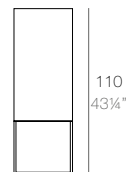

40x40
15¾"x 15¾"

VELA Lámpara Cubo Alto 110
VELA Lamp High Cube 110