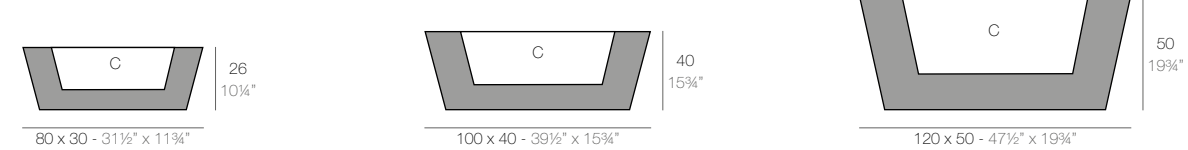

JARDINERA CÓNICA

JARDINERA CÓNICA 80 x 30 cm
CONIC JARDINIERE 31½" x 11¾"

JARDINERA CÓNICA 100 x 40 cm
CONIC JARDINIERE 39½" x 15¾"

JARDINERA CÓNICA 120 x 50 cm
CONIC JARDINIERE 47½" x 19¾"

	Gal L	C= (d x d') x h in C= (d x d') x h cm	Basic Basic	Self-watering Autorniego	Lacquered Lacado	White Led Cab. Led Blanco Cab.	RGBW Led Cab. Led RGBW Cab.	RGBW Led Batt. Led RGBW Bat.	RGBW Led DMX Cab. Led RGBW DMX Cab.	RGBW Led DMX Batt. Led RGBW DMX Bat.
Conic Jardiniera 31½" x 11¾" x 11¾" - Jardinera Cónica 80 x 30 x 30cm	6½ - 25	28¾" x 9" x 7¾" - 73 x 23 x 20	43630A	43630R	43630RF	-	-	-	-	-
Conic Jardiniera 39½" x 15¾" x 15¾" - Jardinera Cónica 100 x 40 x 40cm	15½ - 60	35¾" x 12¼" x 12¼" - 91 x 31 x 31	43640A	43640R	43640RF	43640W	43640L	43640Y	43640D	43640DY
Conic Jardiniera 47½" x 19¾" x 19¾" - Jardinera Cónica 120 x 50 x 50cm	31 - 120	42½" x 15" x 15" - 108 x 38 x 38	43650A	43650R	43650RF	43650W	43650L	43650Y	43650D	43650DY