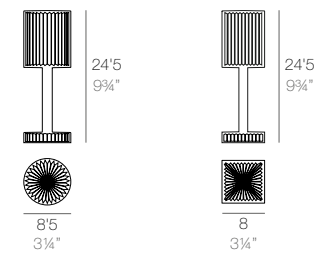

GATSBY

GATSBY Ø 8.5 cm
GATSBY Ø 3 1/4"

GATSBY Ø 8 cm
GATSBY Ø 3 1/4"

	White Led Batt. Led Blanco Bat.	RGBW Led Batt. Led RGBW Bat.	RGBW Led DMX Batt. Led RGBW DMX Bat.
Ø 3/4" * - Ø 8.5 cm	54252WY	54252Y	54252DY
Ø3 1/4" * - Ø 8 cm	54253WY	54253Y	54253DY