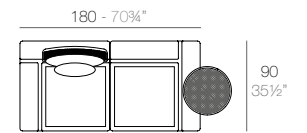

2 x 64001 Módulo 90x90 cm - Sectional 35½"x35½"
1 x 64006 Respaldo bajo - Low backrest
1 x 64015 Pack 2 Cojines - Set 2 Pillows
1 x 64007 Mesa redonda Ø40 - Round table Ø15¼"