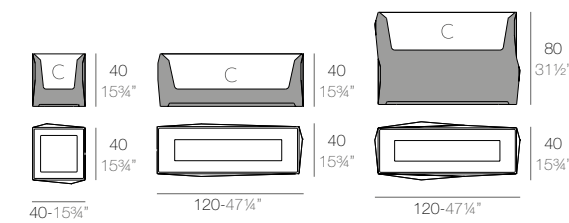

FAZ Jardineria alta
FAZ High jardiniere

VOIDOM

FAZ

FAZ Maceta
FAZ Planter