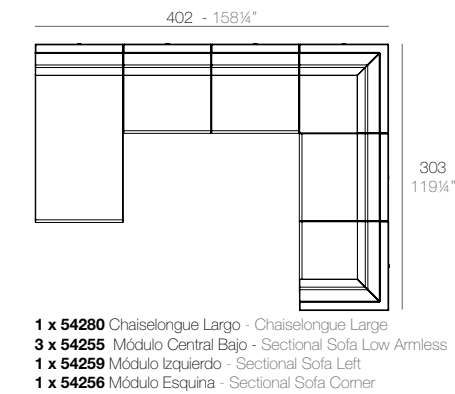

COMBINATION OPTIONS - POSIBLES COMBINACIONES