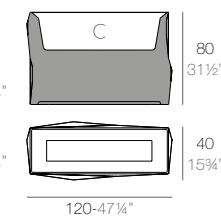

FAZ Jardineria alta
FAZ High jardiniere