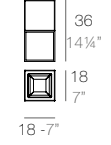

VELA Nano Cubo 36
VELA Nano Cube 36