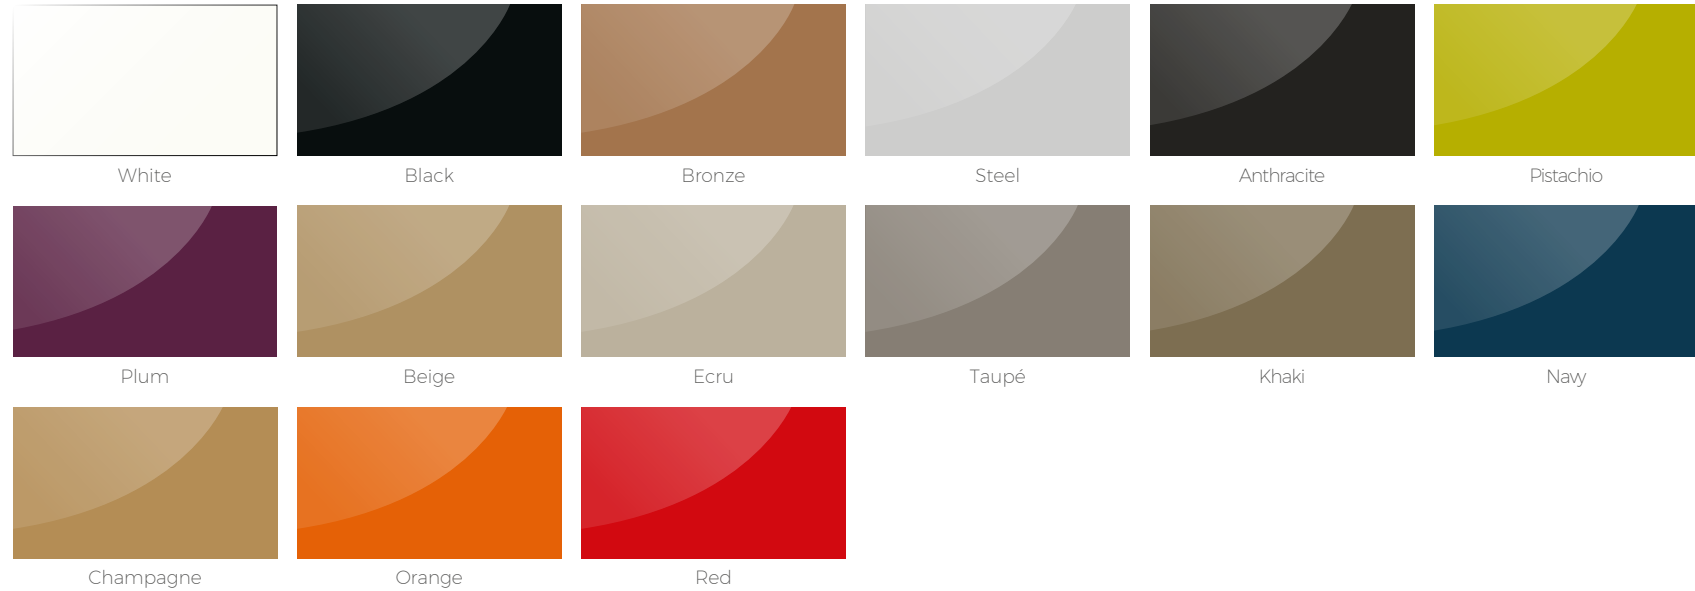

Lacado. Lacquered.