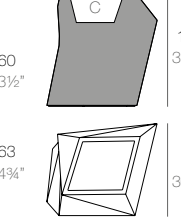

FAZ Macetero medio XL
FAZ Medium planter XL