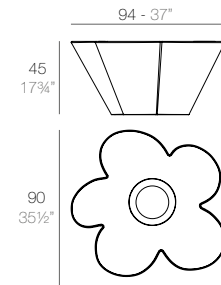

AGATHA

AGATHA Mesa Baja (incluye portálápices)
AGATHA Low Table (pencil case included)

	Basic Basic	Lacquered Lacado	Lacquered Two-Tone Lacado Dos-Tonos
Low Table Mesa Baja	52002	52002F	52002FP