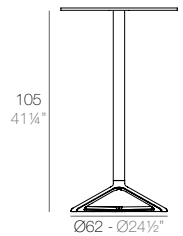

fixed top / fijo ref. 66008
collapsible top / abatible ref. 66008T
fixed for glass / fijo para vidrio ref. 66008V

TABLE TOP - SOBRE

Ø50 cm Ø19 1/4" 50 x 50 cm 19 1/4" x 19 1/4"
Ø59 cm Ø23 1/4" 59 x 59 cm 23 1/4" x 23 1/4"