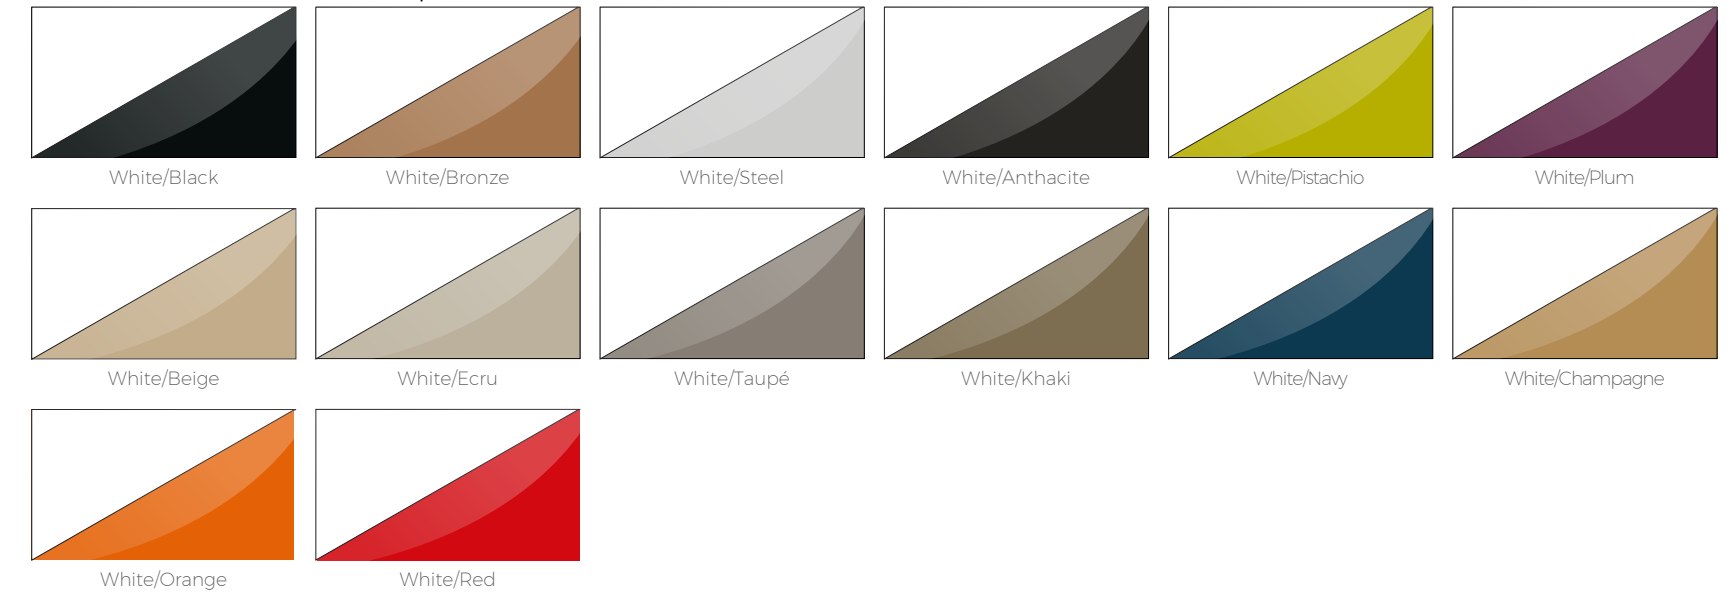

Bicolor Lacado. Two-Tone lacquered.