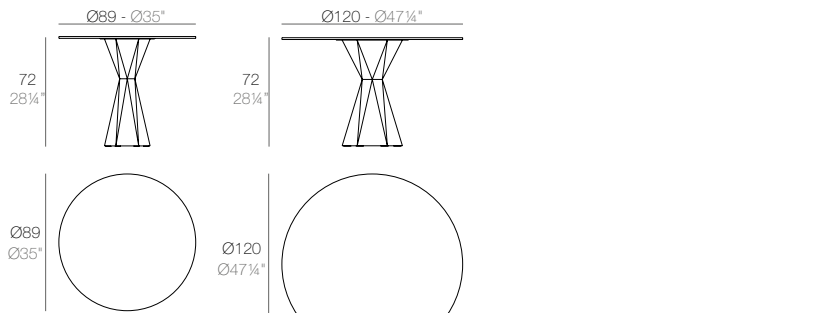

VERTEX Mesa Ø50
VERTEX Table Ø19¼"
VERTEX Mesa Ø60
VERTEX Table Ø23¼"
VERTEX Mesa Ø70
VERTEX Table Ø27¼"
VERTEX Mesa Ø80
VERTEX Table Ø31"
VERTEX Mesa Ø90
VERTEX Table Ø35"
VERTEX Mesa Ø120
VERTEX Table Ø47¼"

VERTEX Mesa Ø90
VERTEX Table Ø35"
VERTEX Mesa Ø120
VERTEX Table Ø47¼"

	Basic Basic	Lacquered Lacado	White Led Cab. Led Blanco Cab.	RGBW Led Cab. Led RGBW Cab.	RGBW Led Batt. Led RGBW Bat.	RGBW Led DMX Cab. Led RGBW DMX Cab.	RGBW Led DMX Batt. Led RGBW DMX Bat.
Table Ø19¼" Mesa Ø50	51017	51017F	51017W	51017L	51017Y	51017D	51017DY
Table Ø23¼" Mesa Ø60	51010	51010F	51010W	51010L	51010Y	51010D	51010DY
Table Ø27¼" Mesa Ø70	51009	51009F	51009W	51009L	51009Y	51009D	51009DY
Table Ø31" Mesa Ø80	51019	51019F	51019W	51019L	51019Y	51019D	51019DY
Table Ø35" Mesa Ø90	51018	51018F	51018W	51018L	51018Y	51018D	51018DY
Table Ø47¼" Mesa Ø120	51020	51020F	51020W	51020L	51020Y	51020D	51020DY