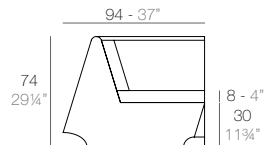

REST Sofá Módulo Esquina
REST Sectional Sofa Corner

	Basic	Lacquered	White Led Cab.	RGBW Led Cab.	RGBW Led DMX Cab.	RGBW Led Batt.	RGBW Led DMX Batt.
	Basic	Lacado	Led Blanco Cab.	Led RGBW Cab.	Led RGBW DMX Cab.	Led RGBW Bat.	Led RGBW DMX Bat.
Sectional Left Módulo Izquierdo	53002	53002F	53002W	53002L	53002D	53002Y	53002DY
Sectional Right Módulo Derecho	53003	53003F	53003W	53003L	53003D	53003Y	53003DY
Sectional Armless Módulo Central	53004	53004F	53004W	53004L	53004D	53004Y	53004DY
Ottoman Puff	53006	53006F	53006W	53006L	53006D	53006Y	53006DY
Sectional Corner Módulo Esquina	53005	53005F	53005W	53005L	53005D	53005Y	53005DY