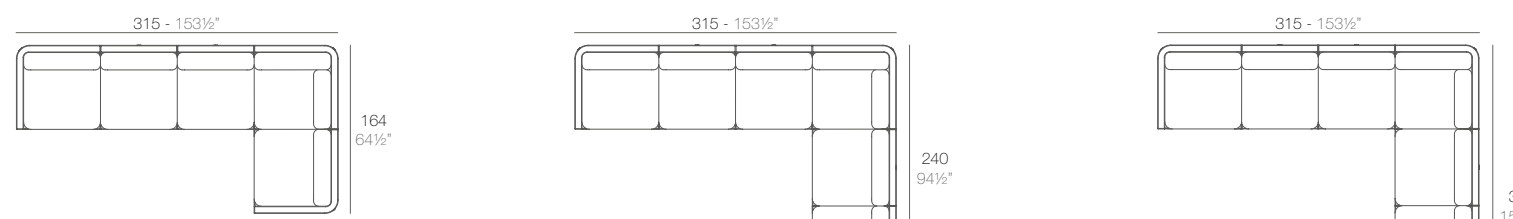

2 x 54171 Módulo Central - Sectional Sofa Armless
1 x 54173 Módulo Izquierdo - Sectional Sofa Left
1 x 54174 Módulo Derecho - Sectional Sofa Right
1 x 54172 Módulo Esquina - Sectional Sofa Corner

3 x 54171 Módulo Central - Sectional Sofa Armless
1 x 54173 Módulo Izquierdo - Sectional Sofa Left
1 x 54174 Módulo Derecho - Sectional Sofa Right
1 x 54172 Módulo Esquina - Sectional Sofa Corner

4 x 54171 Módulo Central - Sectional Sofa Armless
1 x 54173 Módulo Izquierdo - Sectional Sofa Left
1 x 54174 Módulo Derecho - Sectional Sofa Right
1 x 54172 Módulo Esquina - Sectional Sofa Corner