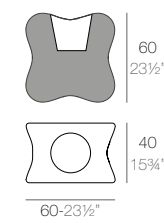

PAL

PAL Maceta
PAL Planter

	Gal L	C= Ø d x h in C= Ø d x h cm	Basic Basic	Lacquered Lacado	White Led Cab. Led Blanco Cab.	RGBW Led Cab. Led RGBW Cab.	RGBW Led Batt. Led RGBW Bat.	RGBW Led DMX Cab. Led RGBW DMX Cab.	RGBW Led DMX Batt. Led RGBW DMX Bat.
Planter - Macetera	2 3/4 - 10	Ø8 3/4" x 8 3/4" - Ø22 x 22	51003	51003F	51003W	51003L	51003Y	51003D	51003DY