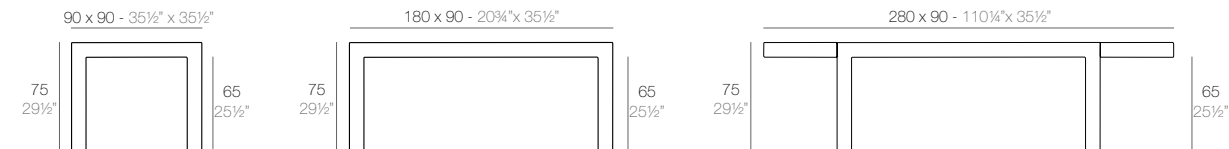

JUT

JUT Mesa 90x90
JUT Table 35½"x35½"
JUT Mesa 180x90
JUT Table 20¾"x35½"
JUT Mesa XL
JUT Table XL

	Basic Basic	Lacquered Lacado
Table 35½" x 35½" Mesa 90x90	44410	44410F
Table 20¾" x 35½" Mesa 180x90	44406	44406F
Table XL Mesa XL	44407	44407F