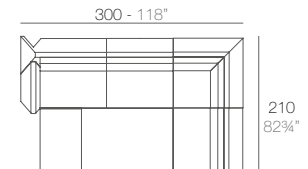

1 x 53004 Módulo Central - Sectional Sofa Armless
1 x 53002 Módulo Izquierdo - Sectional Sofa Left
1 x 53003 Módulo Derecho - Sectional Sofa Right
1 x 53005 Puff - Ottoman
1 x 54006 Módulo Esquina - Sectional Sofa Corner