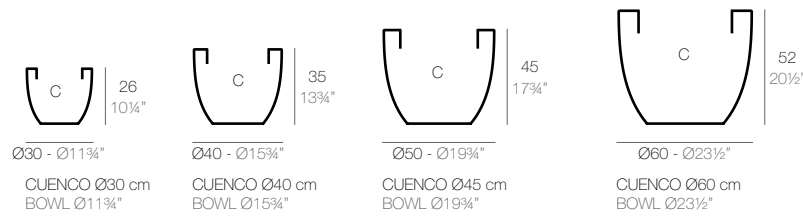

CUENCO

	Gal L	C= d x h in C= d x h cm	Simple Simple	Simple Lacquered Lacado Simple
Bowl Ø11 3/4" - Cuenco Ø30 cm	4 - 15	Ø9 1/2" x 10 1/4" - Ø24 x 26	40730	40730F
Bowl Ø15 3/4" - Cuenco Ø40 cm	9 1/4 - 35	Ø13" x 13 3/4" - Ø33 x 35	40740	40740F
Bowl Ø19 3/4" - Cuenco Ø50 cm	18 1/4 - 70	Ø16 1/2" x 17" - Ø42 x 43	40750	40750F
Bowl Ø23 1/2" - Cuenco Ø60 cm	31 1/4 - 120	Ø20 1/2" x 20 1/2" - Ø52 x 52	40760	40760F
Bowl Ø31 1/2" - Cuenco Ø80 cm	74 - 280	Ø26 3/4" x 27 1/4" - Ø68 x 69	40780	40780F
Bowl Ø47 1/4" - Cuenco Ø120 cm	251 - 950	Ø40 1/4" x 41" - Ø102 x 104	402712	40712F