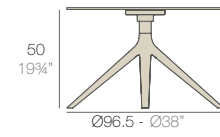

MARI-SOL Ø 96.5 CM 4 LEGS

fixed top / fijo ref. 65033
fixed for glass / fijo para vidrio ref. 65033V

TABLE TOP - SOBRE

Ø100 cm Ø39 1/4" 100 x 100 cm 39 1/4" x 39 1/4"
Ø120 cm Ø51 1/4"