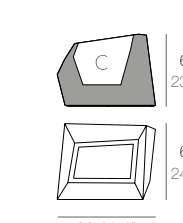

FAZ Macetero bajo XL
FAZ Down planter XL