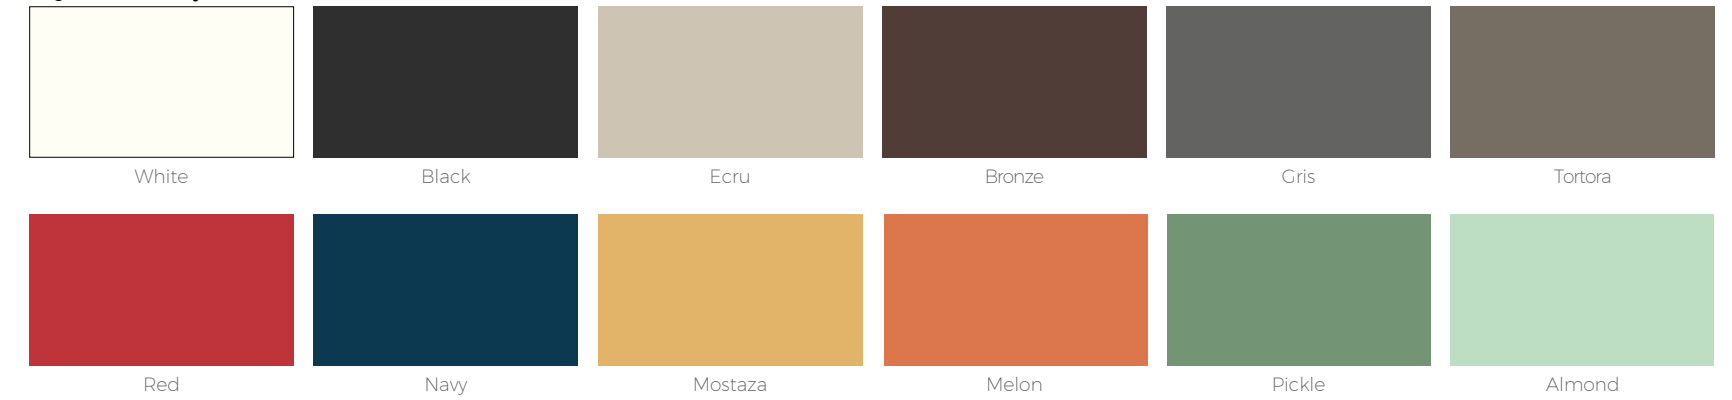

MARQUIS Rug
Ø2 m
Ø78 3/4"
Ref: 62021

MARQUIS Rug
Ø2 m
Ø78 3/4"
Ref: 62048

FINISHES ACABADOS

COLORES. COLORS.

Basic. LLPDE.

Lacado. Lacquered.

Bicolor Lacado. Two-Tone lacquered.

Inyección. Injection. PP **NEW**