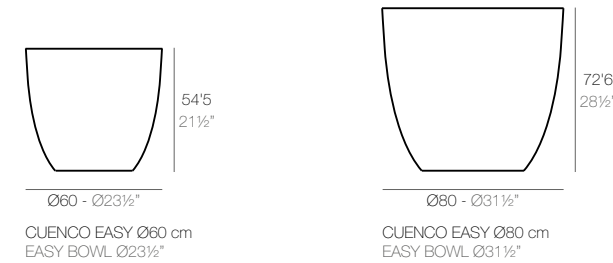

CUENCO EASY

	Gal L	C = (d x d) x h in C = (d x d) x h cm	Simple Simple
Vaso Ø23 1/2" - Vaso Ø60 cm	32 - 120	23 1/2" x 13 1/4" x 21 3/4" - 60 x 33 1/2 x 54	8460
Vaso Ø31 1/2" - Vaso Ø80 cm	58 - 220	31 1/2" x 17 1/2" x 27 1/2" - 80 x 44 1/2 x 70	8480