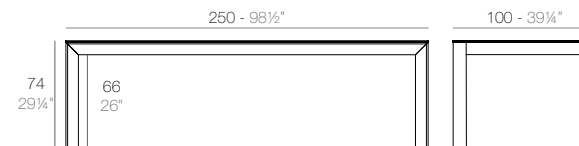

FRAME Mesa 250x100cm
FRAME Dining Table 98 1/2"x39 1/4"

	HPL Black Edge HPL Borde Negro	HPL White Edge HPL Borde Blanco	Dekton
Dinning Table Mesa	54247F	54247FB	54273M