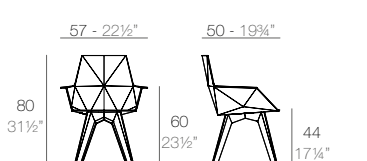

FAZ Silla con brazos patas PC transparente
FAZ Armchair clear PC legs

Basic	Lacquered
Basic	Lacado
54063	54063F