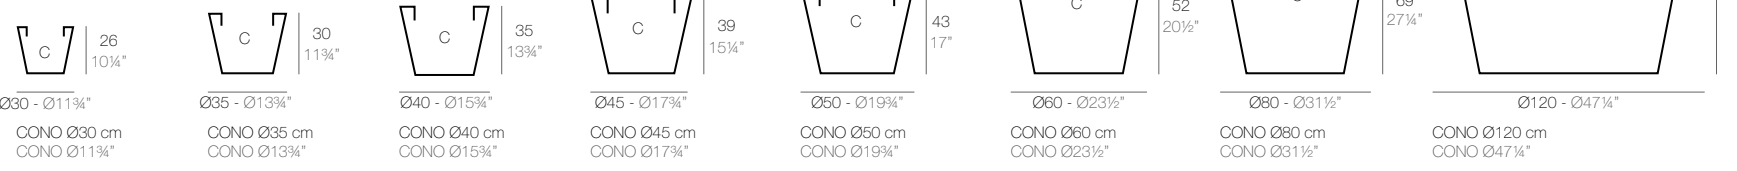

CONO Ø30 cm CONO Ø11 3/4\"/>

	Gal L	C= Ø x h in C= Ø x h cm	Simple Simple	Simple Lacquered Lacado Simple
Cono Ø11 3/4\"/>				
Cono Ø13 3/4\"/>				
Cono Ø15 3/4\"/>				
Cono Ø17 3/4\"/>				
Cono Ø19 3/4\"/>				
Cono Ø23 1/2\"/>				
Cono Ø31 1/2\"/>				
Cono Ø47 1/4\"/>