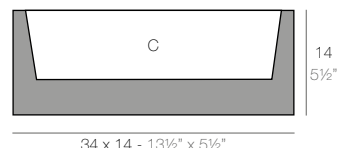

JARDINERA NANO

24 x 10 - 9½" x 3"
JARDINERA 24 x 10 x 10 cm
JARDINIERE 9½" x 3" x 3"

34 x 14 - 13½" x 5½"
JARDINERA 34 x 14 x 14 cm
JARDINIERE 13½" x 5½" x 5½"

| | Gal L | C = d x h in C = d x h cm | Nano Nano | Nano Lacquered Lacado Nano | Nano Led Nano Led |
|---|-----------|-------------------------------|-----------|-------------------------------|----------------------|
| Jardiniera 9½"x3"x3" - Jardinera 24x10x10 cm | 0'2 - 1 | 8½" x 3¼" x 2¼" - 22 x 8 x 6 | 41610A | 41610F | 41610W |
| Jardiniera 13½"x5½"x5½" - Jardinera 34x14x14 cm | 0'6 - 2'5 | 12¼" x 4" x 3½" - 31 x 11 x 9 | 41614A | 41614F | 41614W |