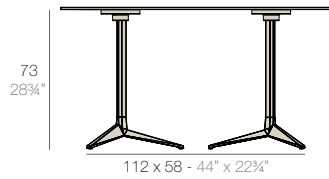

FAZ DOUBLE

fixed top / fijo ref. 54166
collapsible top / abatible ref. 54166T

TABLE TOP - SOBRE

119 x 69 cm
46 3/4" x 27 1/4"