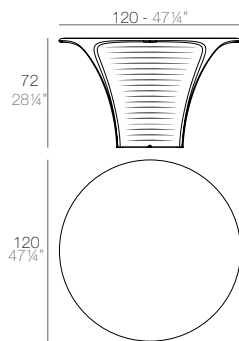

BIOPHILIA

BIOPHILIA Mesa
BIOPHILIA Dining Table

	Basic Basic	Lacquered Lacado	White Led Cab. Led Blanco Cab.	RGBW Led Cab. Led RGBW Cab.	RGBW Led Batt. Led RGBW Bat.	RGBW Led DMX Cab. Led RGBW DMX Cab.	RGBW Led DMX Batt. Led RGBW DMX Bat.
Dining Table HPL Black edge Mesa HPL Borde Negro	59005	59005F	59005W	59005L	59005Y	59005D	59005DY
Dining Table HPL White edge Mesa HPL Borde blanco	59005B	59005FB	59005WB	59005LB	59005YB	59005DB	59005DYB
Dining Table Glass Mesa Vidrio	59005B	59005WB	59005WG	59005LG	59005YG	59005DG	59005DYG