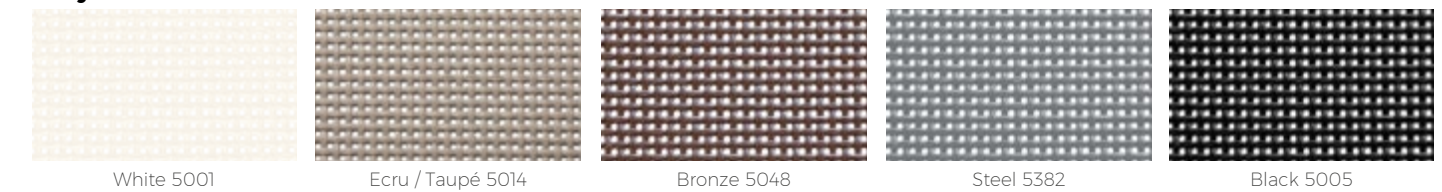

TEJIDO para daybeds, cenadores y cortinas.
FABRICS for daybeds, parasols and curtains.

Ropes NEW

Batylite

Sunvision 

Velum 

**RANGE OF
FINISHES**
TABLA DE
ACABADOS

**TECHNICAL
INFORMATION**
INFORMACIÓN
TÉCNICA