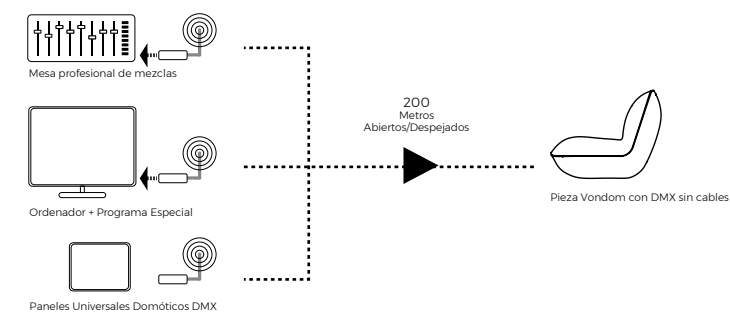

DMX Sin cables

DMX 512 (Digital MultipleX), es un protocolo electrónico utilizado en luminotecnía para el control de la iluminación de espectáculos, permitiendo la comunicación entre los equipos de control de luces y las propias fuentes de luz.

DMX Sin Cables. Puedes crear ambientes especiales y personalizados. Permite controlar cada producto Vondom de manera independiente o en grupos.

Hay 2 tipos de DMX Wireless, dependiendo las necesidades del cliente.

DMX WIRELESS PROFESSIONAL XLR PACK

Con Vondom DMX Profesional XLR Sin cables se puede controlar todos los productos VONDOM mediante una mesas de mezclas, Ordenadores + Programa, Paneles Domoticos, etc.

- 1* DMX Wireless Configuración Estándar
  Están preconfiguradas tres Familias independientes: MACETAS, LAMPARAS, MOBILIARIO.
- 2* DMX Wireless Configuración Personalizada
  Puede indicarnos los productos o grupos que necesita controlar independientemente y nosotros lo configuraremos.