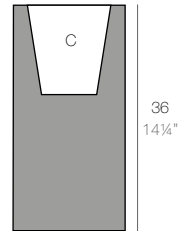

Ø18 - Ø7"
CILINDRO ALTO NANO Ø18 cm
HIGH CYLINDER NANO Ø7"

	Gal L	C = d x h in C = d x h cm	Nano Nano	Nano Lacquered Lacado Nano	Nano Led Nano Led
High Cylinder Nano Ø5½" - Cilindro Alto Nano Ø14 cm	½ - 1'5	Ø4½" x 7" - Ø11 x 18	40414A	40414F	40414W
High Cylinder Nano Ø7" - Cilindro Alto Nano Ø18 cm	1 - 3	Ø7" x 9" - Ø14 x 23	40418A	40418F	40418W