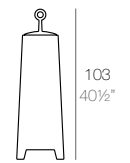

103
40½"

MORA Lámpara 103
MORA Lamp 103

	White Led Cab. Led Blanco Cab.	RGBW Led Cab. Led RGBW Cab.	RGBW Led Batt. Led RGBW Bat.	RGBW Led DMX Cab. Led RGBW DMX Cab.	RGBW Led DMX Batt. Led RGBW DMX Bat.
Lamp 58 Lámpara 58	46028W	46028L	46028Y	46028D	46028DY
Lamp 103 Lámpara 103	46033W	46033L	46033Y	46033D	46033DY