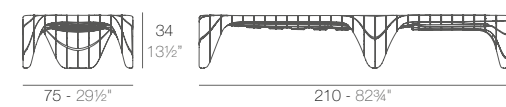

F3

F3 Tumbona F3 Sun Chaise

	Basic Basic	Lacquered Lacado	Lacquered Two Tone Lacado Bicolor	Cushion Acolchado
Sun chaise - Tumbona	60005	60005F	60005FP	60005CO