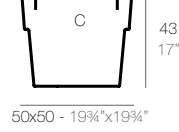

VASO CUADRADO 45 cm
SQUARE VASO 19 3/4"