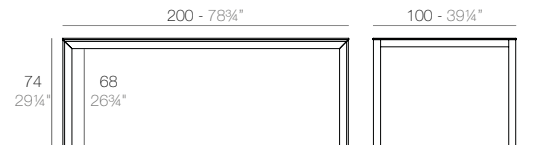

FRAME Mesa 200x100cm
FRAME Dining Table 78 3/4"x39 1/4"

	HPL Black Edge HPL Borde Negro	HPL White Edge HPL Borde Blanco	Dekton
Dinning Table Mesa	54241F	54241FB	54272M