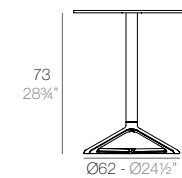

DELTA TABLE

fixed top / fijo ref. 66006
collapsible top / abatible ref. 66006T
fixed for glass / fijo para vidrio ref. 66006V

TABLE TOP - SOBRE

Ø50 cm Ø19 1/4" 50 x 50 cm 19 1/4" x 19 1/4"
Ø59 cm Ø23 1/4" 59 x 59 cm 23 1/4" x 23 1/4"
Ø69 cm Ø27 1/4"