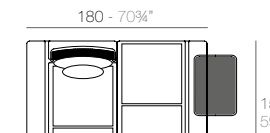

1 x 64002 Módulo izquierdo 150x90 cm - Sectional left 59" x 35½"
1 x 64003 Módulo derecho 150x90 cm - Sectional right 59" x 35½"
1 x 64004 Maceta - Pot
1 x 64005 Respaldo alto - High backrest
1 x 64006 Respaldo bajo - Low backrest
2 x 64014 Pack 2 Cojines - Set 2 Pillows
1 x 64010 Mesa Redonda sin patas - Embedded round table