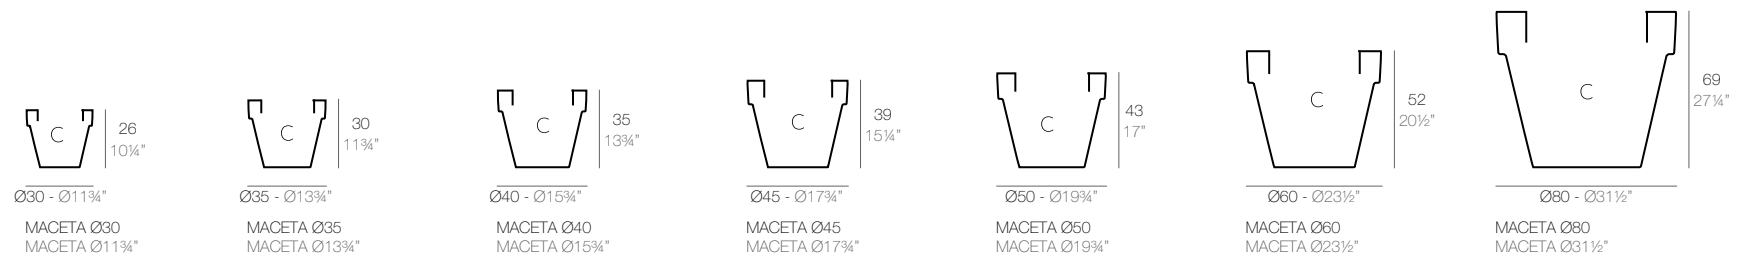

MACETA Ø30
MACETA Ø11¾"

MACETA Ø35
MACETA Ø13¾"

MACETA Ø40
MACETA Ø15¾"

MACETA Ø45
MACETA Ø17¾"

MACETA Ø50
MACETA Ø19¾"

MACETA Ø60
MACETA Ø23½"

MACETA Ø80
MACETA Ø31½"