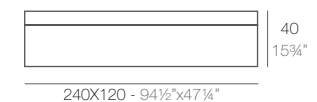

JUT Cama JUT Bed