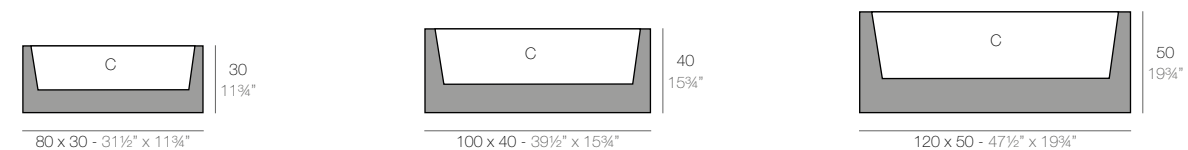

JARDINERA

JARDINERA 80 x 30 cm
JARDINIERE 31½" x 11¾"

JARDINERA 100 x 40 cm
JARDINIERE 39½" x 15¾"

JARDINERA 120 x 50 cm
JARDINIERE 47½" x 19¾"

	Gal L	C= (d x d') x h in C= (d x d') x h cm	Basic Basic	Self-watering Autorniego	Lacquered Lacado	White Led Cab. Led Blanco Cab.	RGBW Led Cab. Led RGBW Cab.	RGBW Led Batt. Led RGBW Bat.	RGBW Led DMX Cab. Led RGBW DMX Cab.	RGBW Led DMX Batt. Led RGBW DMX Bat.
Jardiniera 31½" x 11¾" x 11¾" - Jardinera 80 x 30 x 30cm	8 - 30	28¾" x 9" x 7¾" - 73 x 23 x 20	41630A	41630R	41630RF	41630W	41630L	41630Y	41630D	41630DY
Jardiniera 39½" x 15¾" x 15¾" - Jardinera 100 x 40 x 40 cm	18½ - 70	35¾" x 12¼" x 12¼" - 91 x 31 x 31	41640A	41640R	41640RF	41640W	41640L	41640Y	41640D	41640DY
Jardiniera 47½" x 19¾" x 19¾" - Jardinera 120 x 50 x 50 cm	37 - 140	42½" x 15" x 15" - 108 x 38 x 38	41650A	41650R	41650RF	41650W	41650L	41650Y	41650D	41650DY