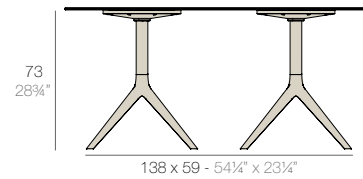

fixed top / fijo ref. 65032

TABLE TOP - SOBRE

158 x 79 cm 62 1/4" x 31"

*Note: For table tops with another measures, please, make inquiry.
Nota: Para sobres con otras dimensiones, por favor, realicen una consulta.*

DELTA TABLE

fixed top / fijo ref. 66006
collapsible top / abatible ref. 66006T
fixed for glass / fijo para vidrio ref. 66006V

TABLE TOP - SOBRE

Ø50 cm Ø19 1/4" 50 x 50 cm 19 1/4" x 19 1/4"
Ø59 cm Ø23 1/4" 59 x 59 cm 23 1/4" x 23 1/4"
Ø69 cm Ø27 1/4"