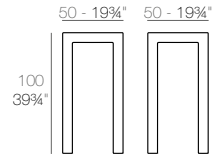

JUT

JUT Mesa Alta
JUT Bar Table

	Basic Basic	Lacquered Lacado
Bar Table Mesa Alta	44411	44411F