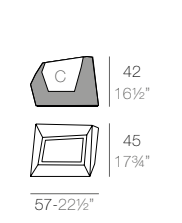

FAZ Jardineria
FAZ Jardiniere

FAZ Macetero bajo
FAZ Down planter