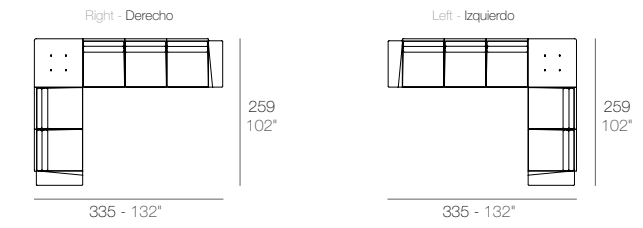

D 5-Seat Sofa - Sofá de 5 plazas

	Dimensions Dimensiones	Basic Basic	Lacquered Lacado	Glass Top Sobre Vidrio
Right - Derecho	132"x102"x28¼" - 335x259x72	76021	76021F	76005C
Left - Izquierdo	132"x102"x28¼" - 335x259x72	76022	76022F	76005C

OPTIONAL ILLUMINATED CORNER SECTIONAL - OPCIÓN MÓDULO ESQUINA ILUMINADO

	White Led Cab. Led Blanco Cab.	RGBW Led Cab. Led RGBW Cab.	RGBW Led DMX Cab. Led RGBW DMX Cab.	RGBW Led Batt. Led RGBW Bat.	RGBW Led DMX Batt. Led RGBW DMX Bat.	Glass Top Sobre Vidrio
Illuminated Corner Sectional - Módulo Esquina Iluminado	76005W	76005L	76005D	76005Y	76005DY	76005C