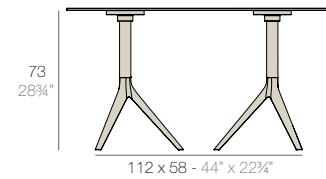

MARI-SOL DOUBLE

fixed top / fijo ref. 65031
collapsible top / abatible ref. 65031T

TABLE TOP - SOBRE

119 x 69 cm 46 3/4" x 27 1/4"