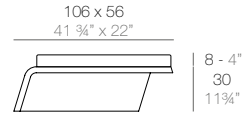

REST Puff
REST Ottoman