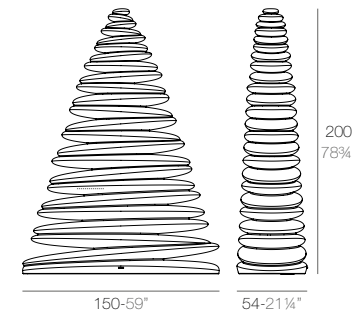

200
78¾"

CHRISMY Árbol 200cm
CHRISMY Tree 78¾"

	White Led Cab. Led Blanco Cab.	RGBW Led Cab. Led RGBW Cab.	RGBW Led Batt. Led RGBW Bat.	RGBW Led DMX Cab. Led RGBW DMX Cab.	RGBW Led DMX Batt. Led RGBW DMX Bat.	Stainless Steel 2 Feet Set Kit 2 Pies Inox
Nano Tree 9¾" - Nano Árbol 25cm	49069W	-	49069Y	-	-	-
Tree 19¾" - Árbol 50cm	49070W	49070L	49070Y	49070D	49070DY	-
Tree 39¼" - Árbol 100cm	49073W	49073L	49073Y	49073D	49073DY	49073X
Tree 59" - Árbol 150cm	49071W	49071L	49071Y	49071D	49071DY	49071X
Tree 78¾" - Árbol 200cm	49072W	49072L	49072Y	49072D	49072DY	49072X