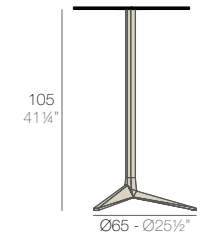

fixed top / fijo ref. 54127
collapsible top / abatible ref. 54127T
fixed for glass / fijo para vidrio ref. 54127V

TABLE TOP - SOBRE

- Ø50 cm
  Ø19 1/4"
- 50 x 50 cm
  19 1/4" x 19 1/4"
- Ø59 cm
  Ø23 1/4"
- 59 x 59 cm
  23 1/4" x 23 1/4"