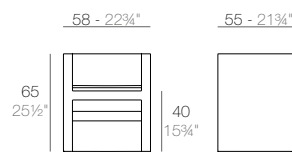

VELA

VELA Silla con brazos
VELA Armchair

Basic	Lacquered	Cushion
Basic	Lacado	Acolchado
54052	54052F	54052CO