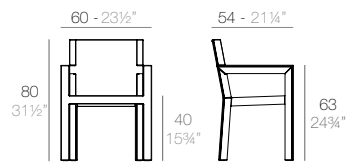

FRAME Silla con brazos
FRAME Armchair

Basic	Lacquered	Cushion
Basic	Lacado	Acolchado
54094	54094F	54094CO