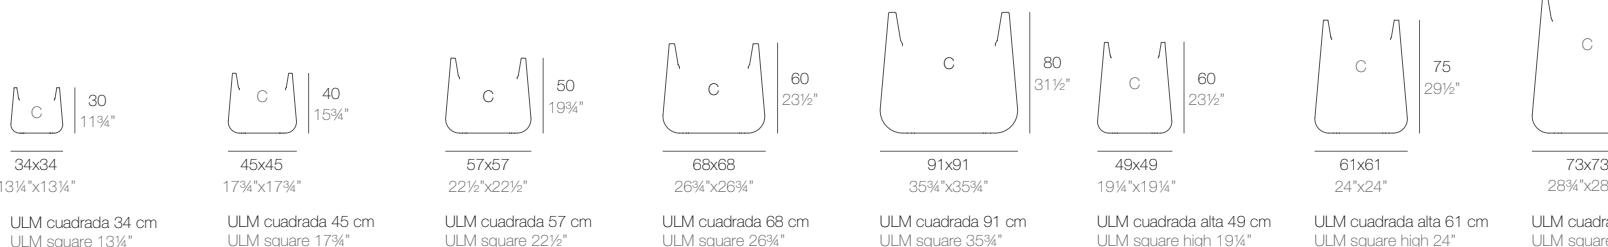

Gal L	C= (d-d') x h in - C= (d-d') x h cm	Simple Simple	Simple Lacquered Lacado Simple
Square 13½" x 13½" x 11¾" - Cuadrada 34 x 34 x 30	7 - 27	10¼" x 10¼" x 11¾" - 26 x 26 x 30	42201	42201F
Square 17¾" x 17¾" x 15¾" - Cuadrada 45 x 45 x 40	16½ - 63	13¾" x 13¾" x 15¾" - 35 x 35 x 40	42202	42202F
Square 22½" x 22½" x 19¾" - Cuadrada 57 x 57 x 50	32¼ - 122	17¾" x 17¾" x 19¾" - 44 x 44 x 50	42203	42203F
Square 26¾" x 26¾" x 23½" - Cuadrada 68 x 68 x 60	55½ - 210	20¾" x 20¾" x 23½" - 52 x 52 x 60	42204	42204F
Square 35¾" x 35¾" x 31½" - Cuadrada 91 x 91 x 80	130 - 492	27½" x 27½" x 31½" - 70 x 70 x 80	42205	42205F
Square High 19¼" x 19¼" x 23½" - Cuadrada Alta 49 x 49 x 60	27 - 104	13¾" x 13¾" x 23½" - 35 x 35 x 60	42211	42211F
Square High 24" x 24" x 29½" - Cuadrada Alta 61 x 61 x 75	53¼ - 201	17¾" x 17¾" x 29½" - 44 x 44 x 75	42212	42212F
Square High 28¾" x 28¾" x 35½" - Cuadrada Alta 73 x 73 x 90	91¼ - 345	20¾" x 20¾" x 35½" - 52 x 52 x 90	42213A	42213F