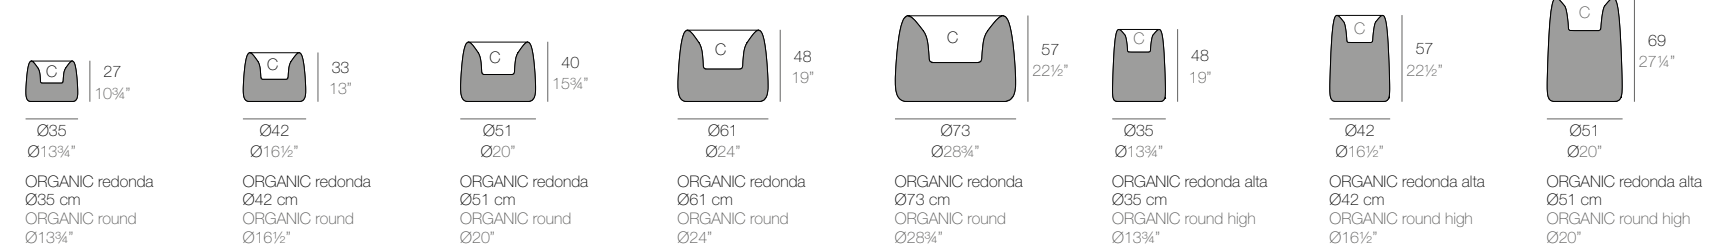

ORGANIC REDONDAS

	Gal L	C= Ø x h in C= Ø x h cm	Basic Basic	Self-watering Autorriego	Lacquered Lacado	White Led Cab. Led Blanco Cab.	RGBW Led Cab. Led RGBW Cab.	RGBW Led Batt. Led RGBW Bat.	RGBW Led DMX Cab. Led RGBW DMX Cab.	RGBW Led DMX Batt. Led RGBW DMX Bat.
Round Ø13 3/4"x10 3/4" - Redonda Ø35x27 cm	1 - 4	Ø6" x 6" - Ø15 x 15	42309A	42309R	42309RF	42309W	42309L	42309Y	42309D	42309DY
Round Ø16 1/2"x13" - Redonda Ø42x33 cm	1 1/2 - 7	Ø7" x 7 3/4" - Ø18 x 20	42310A	42310R	42310RF	42310W	42310L	42310Y	42310D	42310DY
Round Ø20"x15 3/4" - Redonda Ø51x40 cm	3 1/4 - 12	Ø8 3/4" x 9 3/4" - Ø22 x 24	42311A	42311R	42311RF	42311W	42311L	42311Y	42311D	42311DY
Round Ø24"x19" - Redonda Ø61x48 cm	5 1/2 - 21	Ø9 3/4" x 13" - Ø22 x 33	42312A	42312R	42312RF	42312W	42312L	42312Y	42312D	42312DY
Round Ø28 3/4"x22 1/2" - Redonda Ø73x57 cm	9 1/2 - 36	Ø11" x 13 3/4" - Ø28 x 35	42313A	42313R	42313RF	42313W	42313L	42313Y	42313D	42313DY
Round high Ø13 3/4"x19" - Redonda alta Ø35x48 cm	1 - 4	Ø6" x 6" - Ø15 x 15	42314A	42314R	42314RF	42314W	42314L	42314Y	42314D	42314DY
Round high Ø16 1/2"x22 1/2" - Redonda alta Ø42x57 cm	1 1/2 - 7	Ø7" x 7 3/4" - Ø18 x 20	42315A	42315R	42315RF	42315W	42315L	42315Y	42315D	42315DY
Round high Ø20"x27 1/4" - Redonda alta Ø51x69 cm	3 1/4 - 12	Ø8 3/4" x 9 3/4" - Ø22 x 24	42316A	42316R	42316RF	42316W	42316L	42316Y	42316D	42316DY