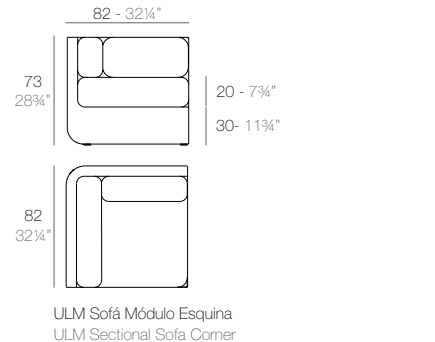

ULM

	Basic	Lacquered	White Led Cab. Led Blanco Cab.	RGBW Led Cab. Led RGBW Cab.	RGBW Led DMX Cab. Led RGBW DMX Cab.	RGBW Led Batt. Led RGBW Bat.	RGBW Led DMX Batt. Led RGBW DMX Bat.
Sectional Left Módulo Izquierdo	54173	54173F	54173W	54173L	54173D	54173Y	54173DY
Sectional Right Módulo Derecho	54174	54174F	54174W	54174L	54174D	54174Y	54174DY
Sectional Armless Módulo Central	54171	54171F	54171W	54171L	54171D	54171Y	54171DY
Ottoman Puff	54133	54133F	54133W	54133L	54133D	54133Y	54133DY
Sectional Corner Módulo Esquina	54172	54172F	54172W	54172L	54172D	54172Y	54172DY