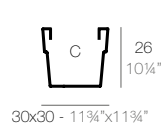

VASO CUADRADO

VASO CUADRADO 30 cm
SQUARE VASO 11 3/4"