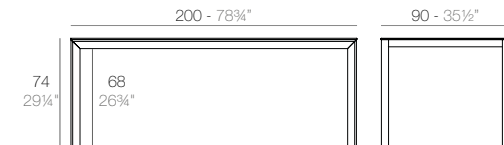

FRAME Mesa 180x80cm
FRAME Dining Table 70 3/4"x31 1/2"

| | HPL Black Edge HPL Borde Negro | HPL White Edge HPL Borde Blanco | Dekton |
|-----------------------|-----------------------------------|------------------------------------|--------|
| Dinning Table Mesa | 54237F | 54237FB | 54268M |