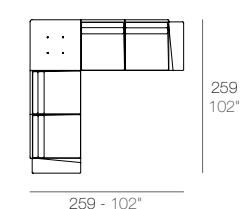

C 4-Seat Sofa - Sofá de 4 plazas

	Dimensions Dimensiones	Basic Basic	Lacquered Lacado	Glass Top Sobre Vidrio
Sofa - Sofá	102"x102"x28¼" - 259x259x72	76018	76018F	76005C