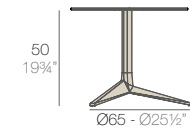

FAZ Ø 65 CM 3 LEGS

fixed top / fijo ref. 54125
collapsible top / abatible ref. 54125T
fixed for glass / fijo para vidrio ref. 54125V

TABLE TOP - SOBRE

- Ø50 cm
Ø19 1/4"
- 50 x 50 cm
19 1/4" x 19 1/4"
- Ø59 cm
Ø23 1/4"
- 59 x 59 cm
23 1/4" x 23 1/4"
- Ø69 cm
Ø27 1/4"