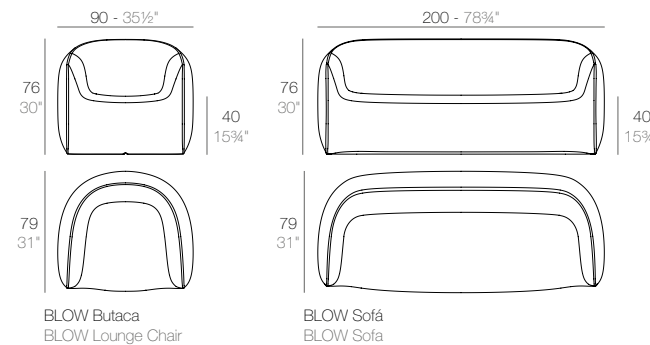

BLOW

	Basic Basic	Lacquered Lacado	White Led Cab. Led Blanco Cab.	RGBW Led Cab. Led RGBW Cab.	RGBW Led DMX Cab. Led RGBW DMX Cab.	RGBW Led Batt. Led RGBW Batt.	RGBW Led DMX Batt. Led RGBW DMX Batt.	Cushion Acolchado
Lounge Chair - Butaca	55014	55014F	55014W	55014L	55014D	55014Y	55014DY	55014CO
Sofa - Sofá	55016	55016F	55016W	55016L	55016D	55016Y	55016DY	55016CO