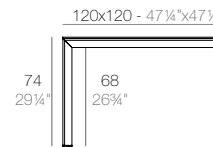

FRAME Mesa 120x120cm
FRAME Dining Table 47 1/4"x47 1/4"

	HPL Black Edge HPL Borde Negro	HPL White Edge HPL Borde Blanco	Dekton
Dinning Table Mesa	54235F	54235FB	54266M