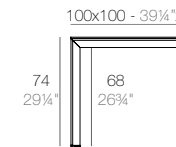

FRAME Mesa 100x100cm
FRAME Dining Table 39 1/4"x39 1/4"

	HPL Black Edge HPL Borde Negro	HPL White Edge HPL Borde Blanco	Dekton
Dinning Table Mesa	54234F	54234FB	54265M