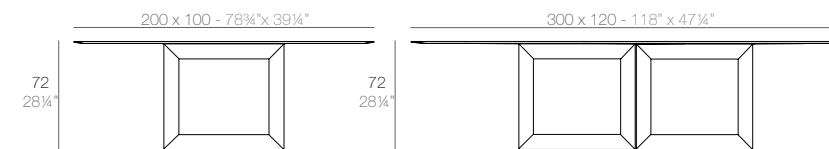

VELA

VELA Mesa
VELA Table
VELA Mesa XL
VELA Table XL

	Basic Basic	Lacquered Lacado	White Led Cab. Led Blanco Cab.	RGBW Led Cab. Led RGBW Cab.	RGBW Led DMX Cab. Led RGBW DMX Cab.	RGBW Led Batt. Led RGBW Bat.	RGBW Led DMX Batt. Led RGBW DMX Bat.
HPL Black Edge Table Mesa	54050	54050F	54050L	54050W	54050D	54050Y	54050DY
HPL Borde Negro Table XL Mesa XL	54051	54051F	54051L	54051W	54051D	54051Y	54051DY
HPL White Edge Table Mesa	54050B	54050FB	54050WB	54050LB	54050DB	54050YB	54050DYB
HPL Borde Blanco Table XL Mesa XL	54051B	54051FB	54051WB	54051LB	54051DB	54051YB	54051DYB