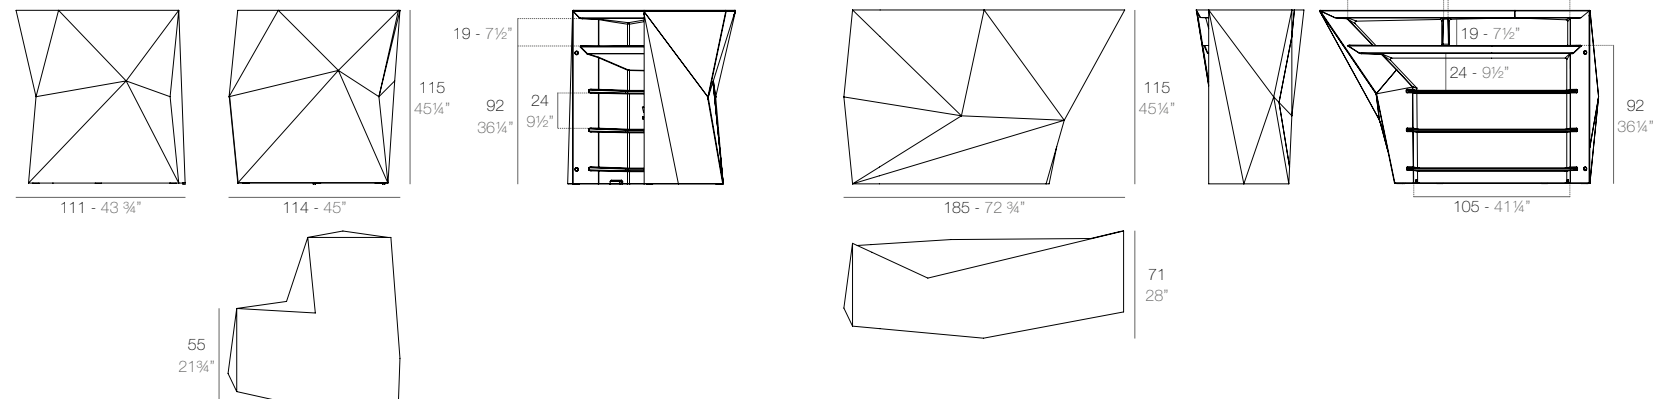

FAZ Barra centro con cubitera
FAZ Double counter with ice bucket

FAZ Barra esquina
FAZ Corner counter

FAZ Barra lateral
FAZ Side counter

	Basic Basic	Lacquered Lacado	White Led Cab. Led Blanco Cab.	RGBW Led Cab. Led RGBW Cab.	RGBW Led Batt. Led RGBW Bat.	RGBW Led DMX Cab. Led RGBW DMX Cab.	RGBW Led DMX Batt. Led RGBW DMX Bat.
Double counter with ice bucket Barra centro con cubitera	54114	54114F	54114W	54114L	54114Y	54114D	54114DY
Double counter Barra centro	54113	54113F	54113W	54113L	54113Y	54113D	54113DY
Corner counter Barra esquina	54112	54112F	54112W	54112L	54112Y	54112D	54112DY
Side counter Barra lateral	54111	54111F	54111W	54111L	54111Y	54111D	54111DY

Optional Opcional	2-HPL Flat shelf set Set 2 estantes HPL	Counter top - stainless steel Cubre barra inox.	8-Wheel set with lock set Set 8 ruedas con bloqueo	Bluetooth sound system pack 200W Bluetooth sound system pack 200W
	54113E	54114X	56001B	54099
	54113E	54113X	56001B	54099
	54112E	54112X	56001B	54099
	54111E	54111X	56001B	54099