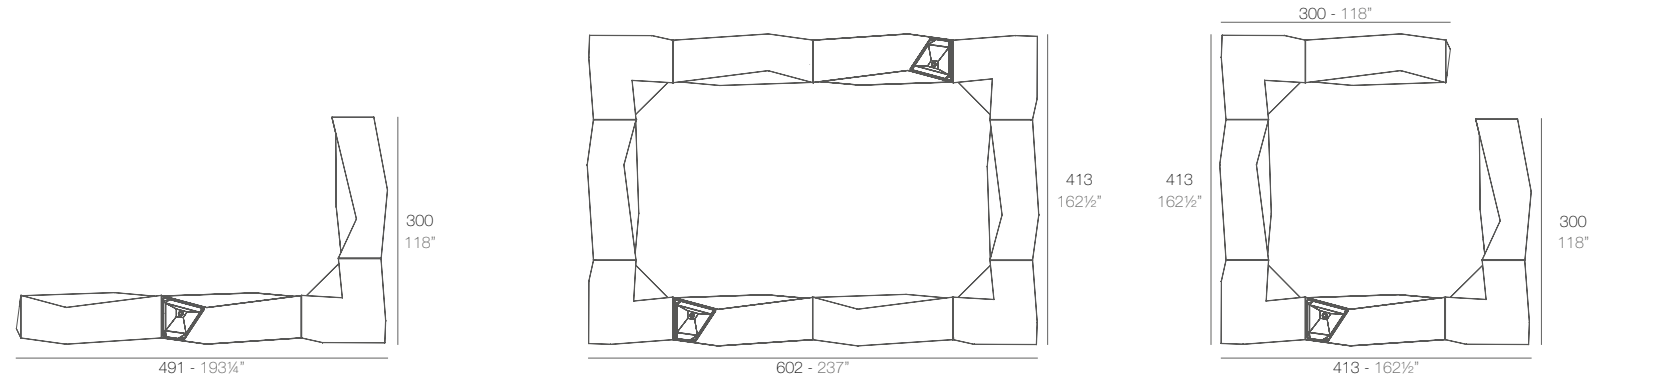

COMBINATION OPTIONS - POSIBLES COMBINACIONES

1 x 54113 Barra centro - Double counter
1 x 54114 Barra centro con cubitera - Double counter whit ice bucket
1 x 54112 Barra esquina - Corner counter
1 x 54111 Barra lateral - Side counter

4 x 54113 Barra centro - Double counter
2 x 54114 Barra centro con cubitera - Double counter whit ice bucket
4 x 54112 Barra esquina - Corner counter

2 x 54113 Barra centro - Double counter
1 x 54114 Barra centro con cubitera - Double counter whit ice bucket
3 x 54112 Barra esquina - Corner counter
1 x 54111 Barra lateral - Side counter