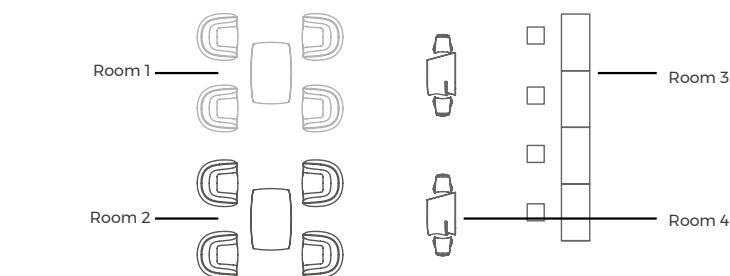

2* Ejemplo de configuración personalizada DMX Wireless Home