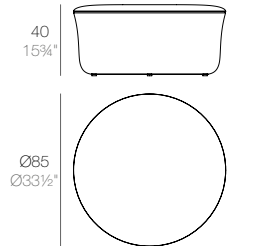

SUAVE Puff Ø85x40cm
SUAVE Ottoman Ø85x40cm
ref. 67008

FAZ Ø 65 CM 3 LEGS

fixed top / fijo ref. 54125
collapsible top / abatible ref. 54125T
fixed for glass / fijo para vidrio ref. 54125V

TABLE TOP - SOBRE

- Ø50 cm
  Ø19 1/4"
- 50 x 50 cm
  19 1/4" x 19 1/4"
- Ø59 cm
  Ø23 1/4"
- 59 x 59 cm
  23 1/4" x 23 1/4"
- Ø69 cm
  Ø27 1/4"