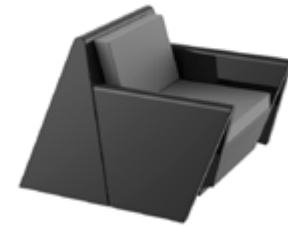

Rest
A- cero
pag. 241