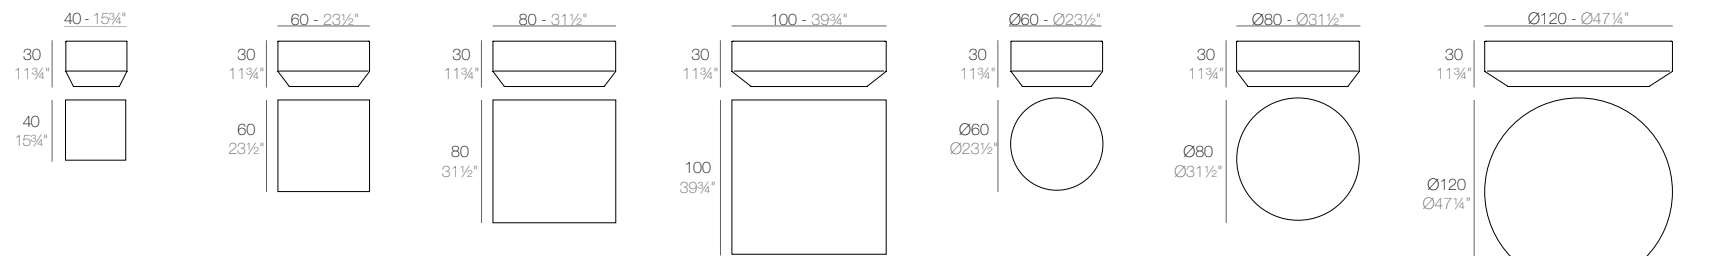

VELA

VELA Mesa 40 x 40
VELA Table 15 3/4" x 15 3/4"

VELA Mesa 60 x 60
VELA Table 23 1/2" x 23 1/2"

VELA Mesa 80 x 80
VELA Table 31 1/2" x 31 1/2"

VELA Mesa 100 x 100
VELA Table 39 3/4" x 39 3/4"

VELA Mesa Ø60
VELA Table Ø23 1/2"

VELA Mesa Ø80
VELA Table Ø31 1/2"

VELA Mesa Ø120
VELA Table Ø47 1/4"

	Basic Basic	Lacquered Lacado	White Led Cab. Led Blanco Cab.	RGBW Led Cab. Led RGBW Cab.	RGBW Led DMX Cab. Led RGBW DMX Cab.	RGBW Led Batt. Led RGBW Bat.	RGBW Led DMX Batt. Led RGBW DMX Batt.	Glass Top Sobre Vidrio	PE Top Sobre PE
Table 15 3/4" x 15 3/4" - Mesa 40 x 40	54041	54041F	54041W	54041L	54041D	54041Y	54041DY	54041C	54041P
Table 23 1/2" x 23 1/2" - Mesa 60 x 60	54047	54047F	54047W	54047L	54047D	54047Y	54047DY	54047C	54047P
Table 31 1/2" x 31 1/2" - Mesa 80 x 80	54048	54048F	54048W	54048L	54048D	54048Y	54048DY	54048C	54048P
Table 39 3/4" x 39 3/4" - Mesa 100 x 100	54030	54030F	54030W	54030L	54030D	54030Y	54030DY	54030C	54030P
Table Ø23 1/2" - Mesa Ø60	54178	54178F	54178W	54178L	54178D	54178Y	54178DY	54178C	54178P
Table Ø31 1/2" - Mesa Ø80	54179	54179F	54179W	54179L	54179D	54179Y	54179DY	54179C	54179P
Table Ø47 1/4" - Mesa Ø120	54031	54031F	54031W	54031L	54031D	54031Y	54031DY	54031C	54031P

MOMA

	Gal L	C (d x h) in C (a x h) cm	Basic Basic	Self-Watering Autorriego	Lacquered Lacado	White Led Cab. Led Blanco Cab.	RGBW Led Cab. Led RGBW Cab.	RGBW Led DMX Cab. Led RGBW DMX Cab.	RGBW Led Batt. Led RGBW Bat.	RGBW Led DMX Batt. Led RGBW DMX Batt.
Low Table - Mesa Baja	1 3/4" - 7	7 3/4" x 7 3/4" - 20 x 20	45115A	45115R	45115F	45115W	45115L	45115D	45115Y	45115DY