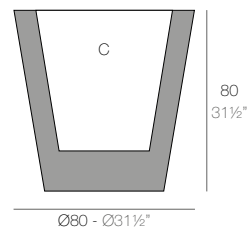

CONO Ø80 cm
CONO Ø31 1/2\"/>