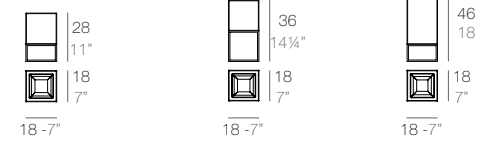

VELA

VELA Nano Cubo 28
VELA Nano Cube 28

VELA Nano Cubo 36
VELA Nano Cube 36

VELA Nano Cubo Alto 46
VELA Nano High Cube 46