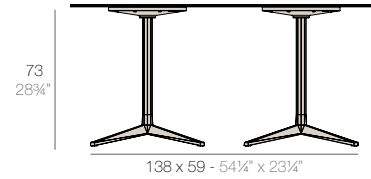

fixed top / fijo ref. 54167

TABLE TOP - SOBRE

158 x 79 cm
62 1/4" x 31"

*Note: For table tops with another measures, please, make inquiry.
Nota: Para sobres con otras dimensiones, por favor, realicen una consulta.*

MARI-SOL Ø 62 CM 3 LEGS

fixed top / fijo ref. 65009
collapsible top / abatible ref. 65009T
fixed for glass / fijo para vidrio ref. 65009V

TABLE TOP - SOBRE

Ø50 cm Ø19 1/4" 50 x 50 cm 19 1/4" x 19 1/4"
Ø59 cm Ø23 1/4" 59 x 59 cm 23 1/4" x 23 1/4"
Ø69 cm Ø27 1/4"