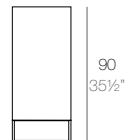

40x40
15¾"x 15¾"

VELA Lámpara Cubo Alto 90
VELA Lamp High Cube 90