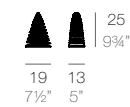

CHRISMY

25
9¾"

CHRISMY Nano Árbol 25cm
CHRISMY Nano Tree 9¾"