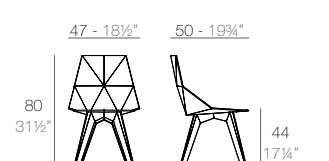

FAZ Silla patas PC transparente
FAZ Chair clear PC legs

Basic	Lacquered
Basic	Lacado
54062	54062F