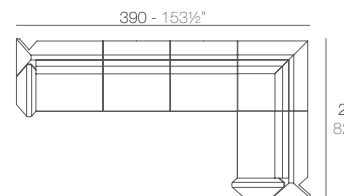

COMBINATION OPTIONS - POSIBLES COMBINACIONES

1 x 53002 Módulo Izquierdo - Sectional Sofa Left
1 x 53003 Módulo Derecho - Sectional Sofa Right

1 x 53004 Módulo Central - Sectional Sofa Armless

1 x 53004 Módulo Central - Sectional Sofa Armless
1 x 53002 Módulo Izquierdo - Sectional Sofa Left
1 x 53003 Módulo Derecho - Sectional Sofa Right
1 x 53005 Puff - Ottoman
1 x 54006 Módulo Esquina - Sectional Sofa Corner