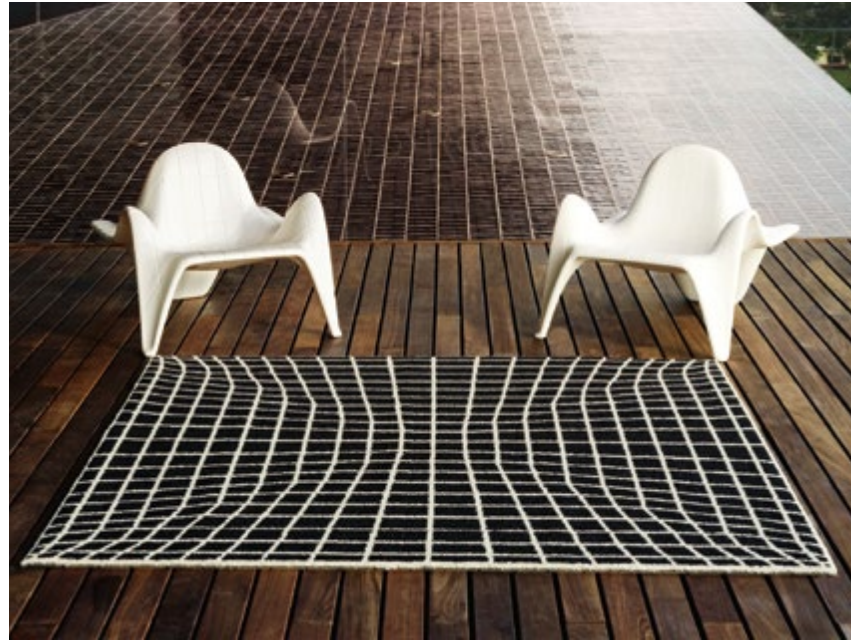

F3

by Fabio Novembre

F3 OUTDOOR RUG
black