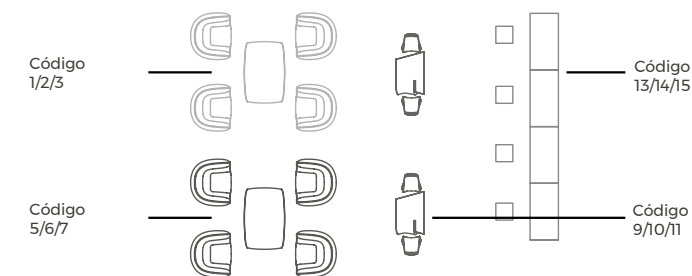

2* Ejemplo de configuración personalizada DMX Wireless Profesional