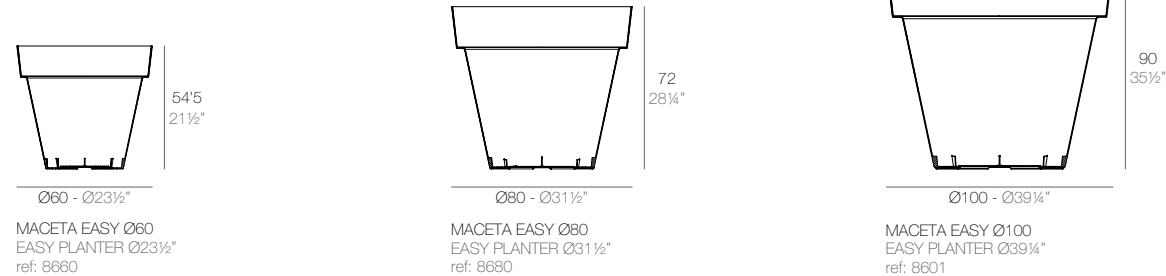

MACETAS EASY

MACETA EASY Ø60
EASY PLANTER Ø23½"
ref: 8660

MACETA EASY Ø80
EASY PLANTER Ø31½"
ref: 8680

MACETA EASY Ø100
EASY PLANTER Ø39¼"
ref: 8601

MACETAS

MACETA Ø50
MACETA Ø19¾"

MACETA Ø60
MACETA Ø23½"

MACETA Ø80
MACETA Ø31½"