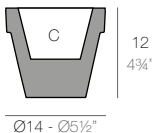

MACETA NANO

Ø14 - Ø5½"
MACETA Ø14 cm
MACETA Ø5½"