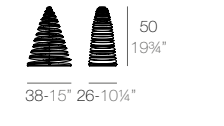

CHRISMY

25
9¾"

CHRISMY Nano Árbol 25cm
CHRISMY Nano Tree 9¾"

50
19¾"

CHRISMY Árbol 50cm
CHRISMY Tree 19¾"

100
39¼"

CHRISMY Árbol 100cm
CHRISMY Tree 39¼"

150
59"