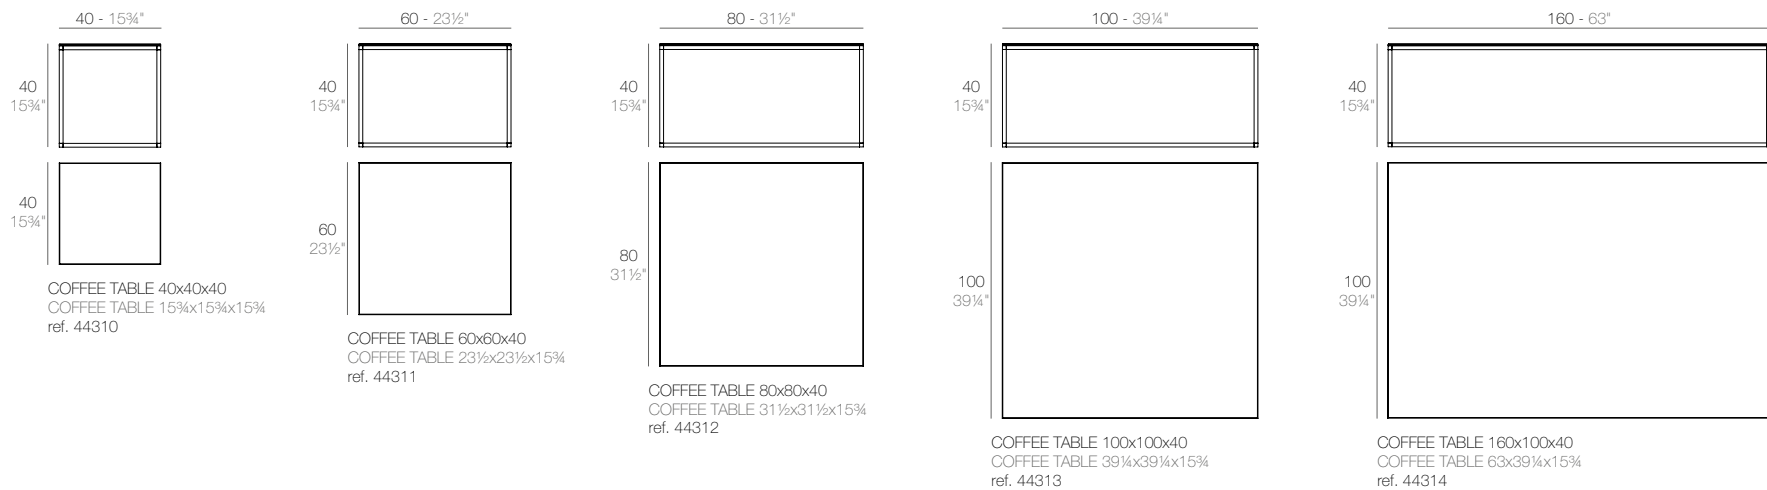

PIXEL

TABLET

FRAME ALUMINIUM

FRAME Mesa Baja Aluminium 100 x 100 cm
FRAME Coffee Table Aluminium 39 1/4 x 39 1/4

FRAME Mesa Baja Aluminium 100 x 160 cm
FRAME Coffee Table Aluminium Base 39 1/4 x 63

| | HPL Black Edge HPL Borde Negro | HPL White Edge HPL Borde Blanco | Dekton |
|--|-----------------------------------|------------------------------------|--------|
| Coffee Table Aluminium 39 1/4 x 39 1/4 - Mesa Baja Amulinio 100x100 cm | 54245F | 54245FB | 54277M |
| Coffee Table Aluminium 39 1/4 x 63 - Mesa Baja Amulinio 100x160 cm | 54246F | 54246FB | 54278M |