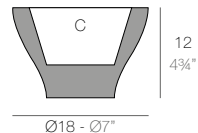

Ø18 - Ø7"
CENTRO ALTO Ø18 cm
CENTRO ALTO Ø7"

	Gal L	C = d x h in C = d x h cm	Nano Nano	Nano Lacquered Lacado Nano	Nano Led Nano Led
Centro Alto Ø5½" - Centro Alto Ø14 cm	0'07 - 0'3	Ø4½" x 11" - Ø11 x 5	42014A	42014F	42014W
Centro Alto Ø7" - Centro Alto Ø18 cm	1 - 0'8	Ø7" x 3½" - Ø14 x 7	42018A	42018F	42018W