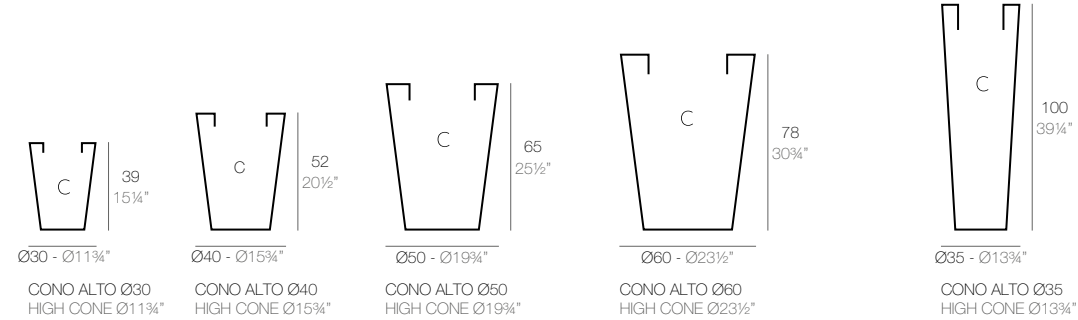

CONO ALTO Ø30 HIGH CONE Ø11 3/4\"/>

	Gal L	C= Ø x h in C= Ø x h cm	Simple Simple	Simple Lacquered Lacado Simple
High Cone Ø11 3/4\"/>				
High Cone Ø15 3/4\"/>				
High Cone Ø19 3/4\"/>				
High Cone Ø23 1/2\"/>				
Cono Ø13 3/4\"/>