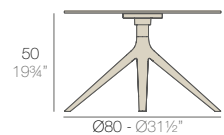

MARI-SOL Ø 80 CM 4 LEGS

fixed top / fijo ref. 65015
fixed for glass / fijo para vidrio ref. 65015V

TABLE TOP - SOBRE

Ø79 cm Ø31" 69 x 69 cm 27 1/4" x 27 1/4"
Ø89 cm Ø25" 79 x 79 cm 31" x 31"
Ø100 cm Ø39 1/4" 89 x 89 cm 25" x 25"