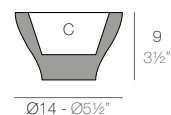

CENTRO ALTO NANO

Ø14 - Ø5½"
CENTRO ALTO Ø14 cm
CENTRO ALTO Ø5½"