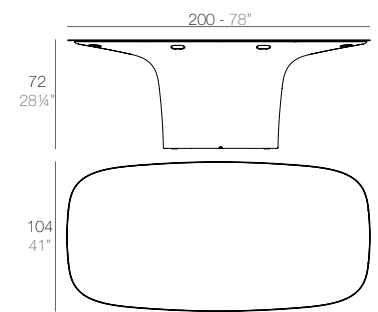

UFO

UFO Mesa
UFO Table

	Basic Basic	Lacquered Lacado	White Led Cab. Led Blanco Cab.	RGBW Led Cab. Led RGBW Cab.	RGBW Led Batt. Led RGBW Bat.	RGBW Led DMX Cab. Led RGBW DMX Cab.	RGBW Led DMX Batt. Led RGBW DMX Bat.
Table HPL Black edge Mesa HPL Borde Negro	63006	63006F	63006W	63006L	63006Y	63006D	63006DY
Table HPL White edge Mesa HPL Borde Blanco	63006B	63006FB	63006WB	63006LB	63006YB	63006DB	63006DYB
Table Glass Mesa Vidrio	63006G	63006FG	63006WG	63006LG	63006YG	63006DG	63006DYG