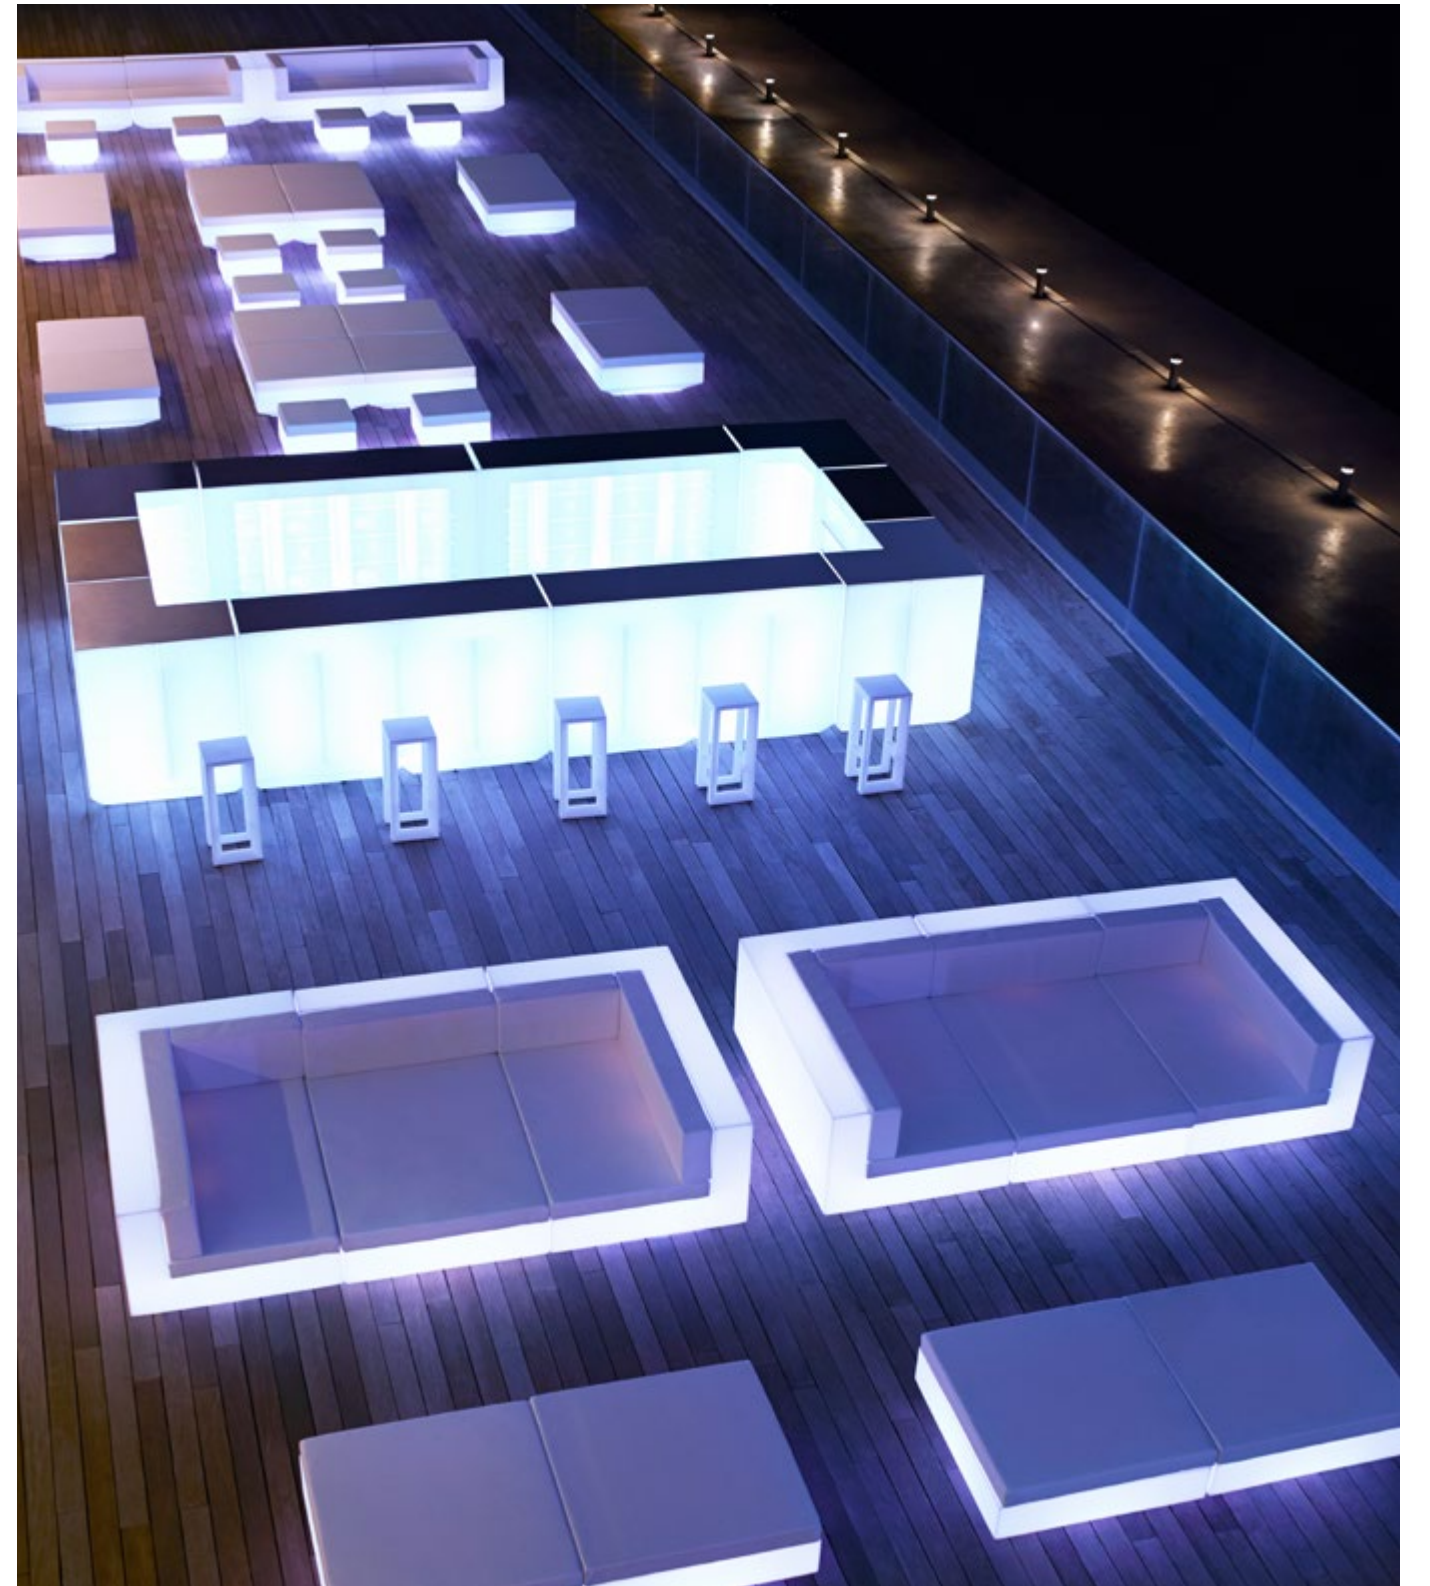

VELA
SOFA 220 & COFFEE TABLE & LOUNGE CHAIR & LAMP
taupe + savane white

VELA **COUNTER & CHAISE LONGUE & OTTOMANS & FRAME STOOLS**
ice + rgbw + nautic white cushions