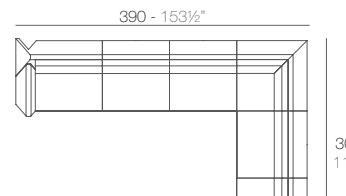

3 x 53004 Módulo Central - Sectional Sofa Armless
1 x 53002 Módulo Izquierdo - Sectional Sofa Left
1 x 53003 Módulo Derecho - Sectional Sofa Right