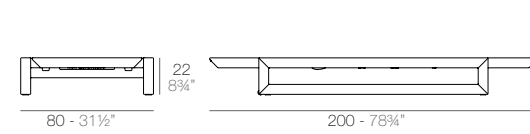

FRAME

FRAME Tumbona FRAME Sun Chaise

	Basic Basic	Lacquered Lacado
Sun chaise - Tumbona	54097	54097F