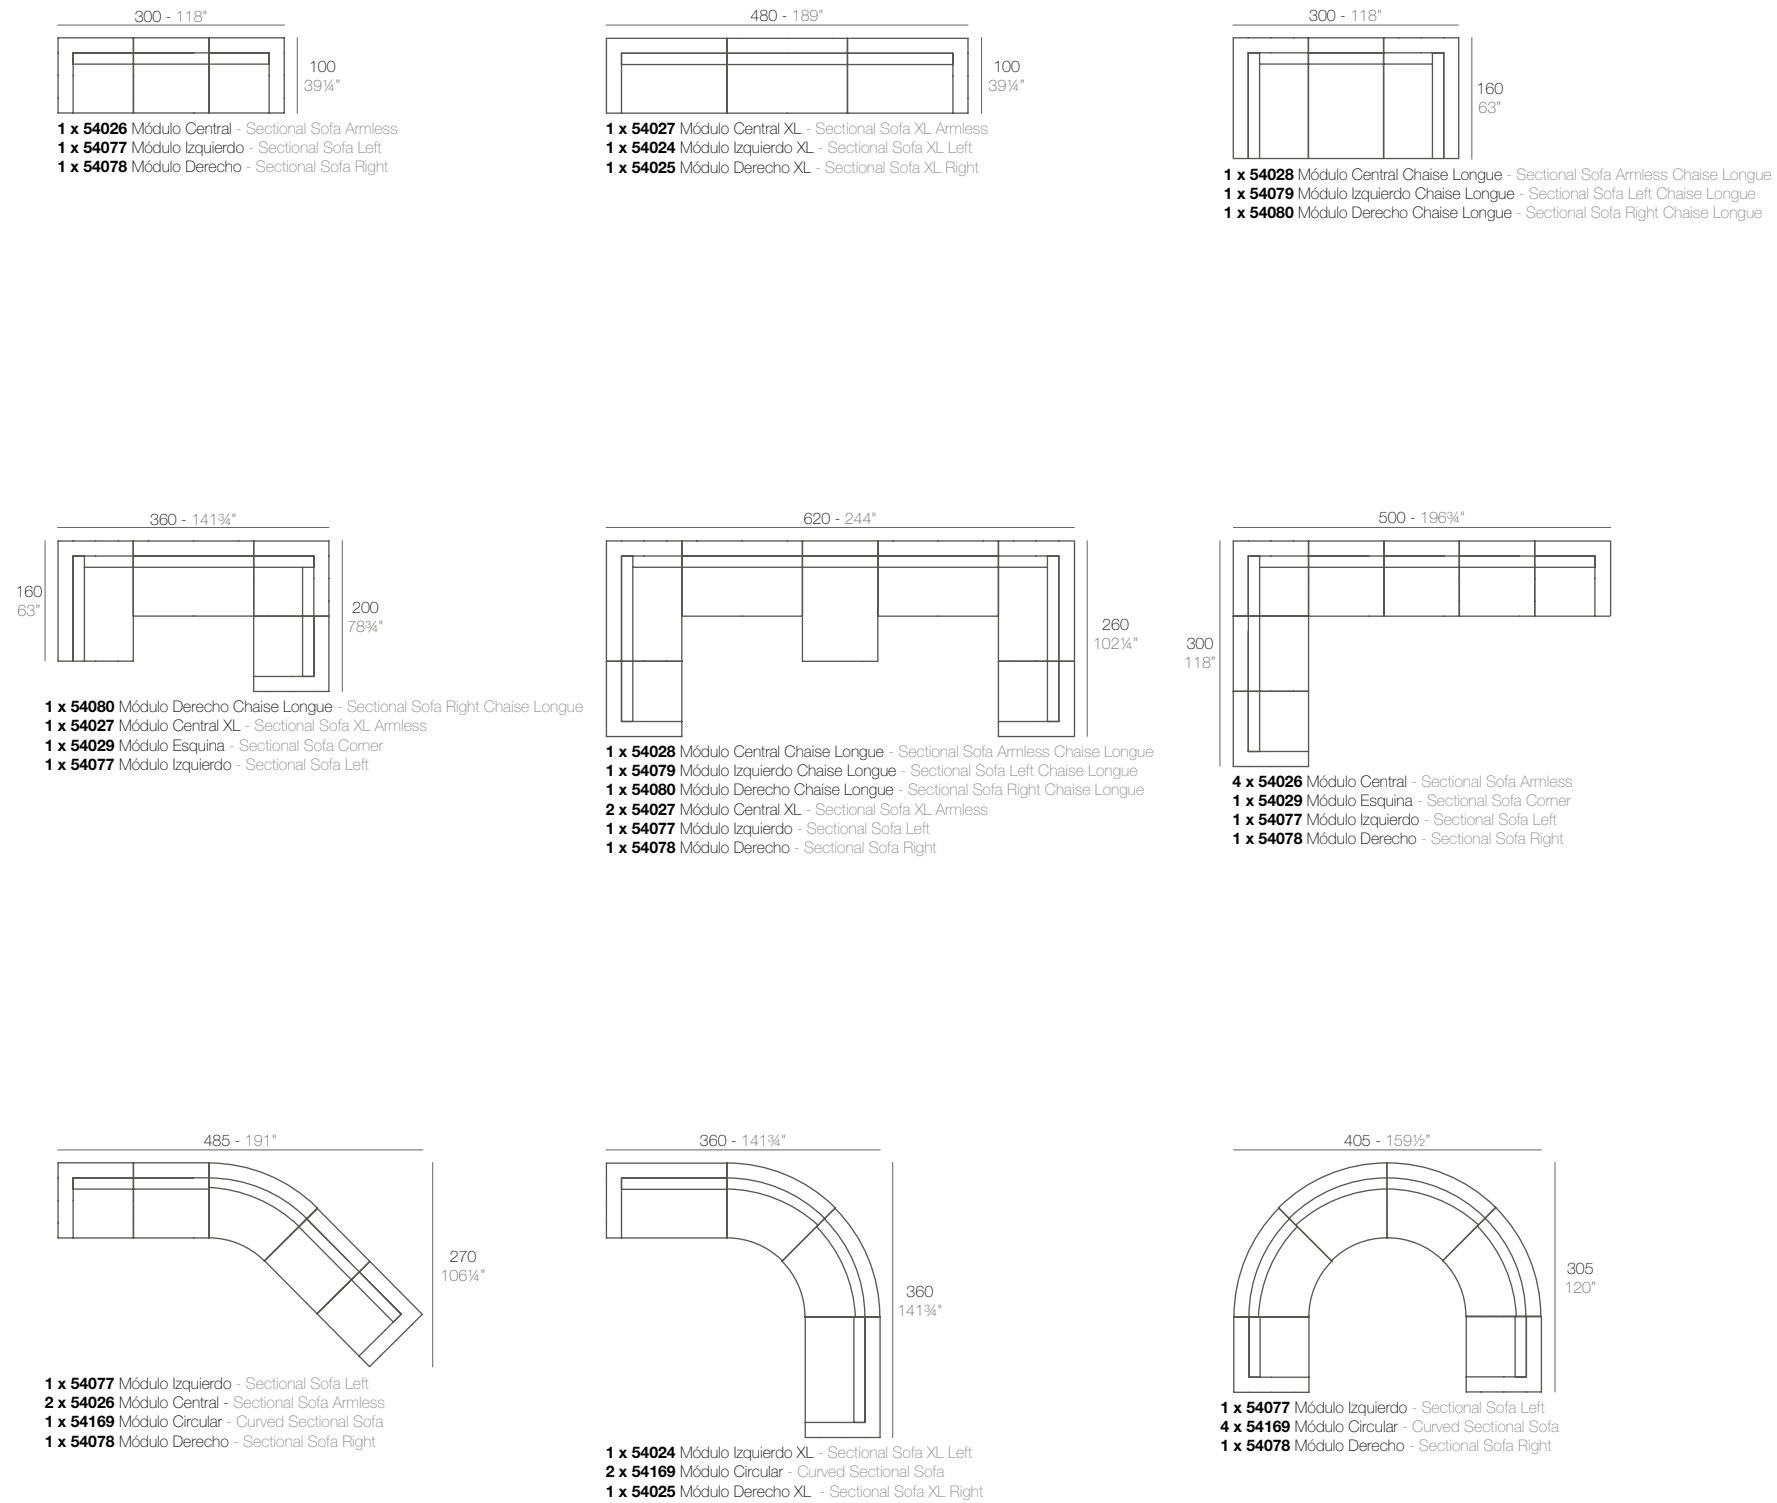

COMBINATION OPTIONS - POSIBLES COMBINACIONES

	Basic Basic	Lacquered Lacado	White Led Cab. Led Blanco Cab.	RGBW Led Cab. Led RGBW Cab.	RGBW Led DMX Cab. Led RGBW DMX Cab.	RGBW Led Batt. Led RGBW Bat.	RGBW Led DMX Batt. Led RGBW DMX Bat.
Sectional Left Módulo Izquierdo	54077	54077F	54077W	54077L	54077D	54077Y	54077DY
Sectional Right Módulo Derecho	54078	54078F	54078W	54078L	54078D	54078Y	54078DY
Sectional Armless Módulo Central	54026	54026F	54026W	54026L	54026D	54026Y	54026DY
Sectional Corner Módulo Esquina	54029	54029F	54029W	54029L	54029D	54029Y	54029DY
Sectional Left XL Módulo Izquierdo XL	54024	54024F	54024W	54024L	54024D	54024Y	54024DY
Sectional Right XL Módulo Derecho XL	54025	54025F	54025W	54025L	54025D	54025Y	54025DY
Sectional Armless XL Módulo Central XL	54027	54027F	54027W	54027L	54027D	54027Y	54027DY

	Basic Basic	Lacquered Lacado	White Led Cab. Led Blanco Cab.	RGBW Led Cab. Led RGBW Cab.	RGBW Led DMX Cab. Led RGBW DMX Cab.	RGBW Led Batt. Led RGBW Bat.	RGBW Led DMX Batt. Led RGBW DMX Bat.
Sectional Left Chaise Longue Módulo Izquierdo Chaise Longue	54079	54079F	54079W	54079L	54079D	54079Y	54079DY
Sectional Right Chaise Longue Módulo Derecho Chaise Longue	54080	54080F	54080W	54080L	54080D	54080Y	54080DY
Sectional Armless Chaise Longue Módulo Central Chaise Longue	54028	54028F	54028W	54028L	54028D	54028Y	54028DY
Curved Sectional Sofa Módulo Circular	54169	54169F	54169W	54169L	54169D	54169Y	54169DY
Ottoman - Chaise Longue Puff - Chaise Longue	54032	54032F	54032W	54032L	54032D	54032Y	54032DY
Round Ottoman - Chaise Longue Redondo Puff - Chaise Longue	54033	54033F	54033W	54033L	54033D	54033Y	54033DY