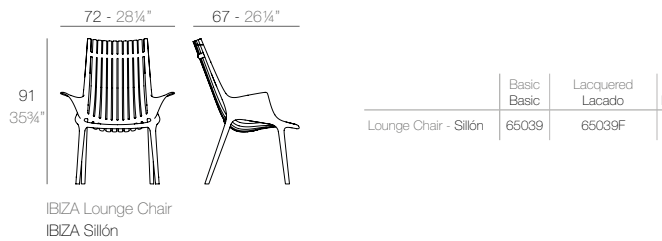

IBIZA

	Basic Basic	Lacquered Lacado	Nautic Cushion Nautic Acolchado	Silvertex/Crevin/Savane/Heritage Cushion Silvertex/Crevin/Savane/Heritage Acolchado
Lounge Chair - Sillón	65039	65039F	65039CO	65039CCO