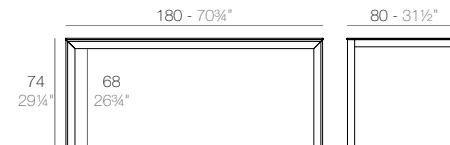

FRAME Mesa 180x80cm
FRAME Dining Table 70 3/4"x31 1/2"

	HPL Black Edge HPL Borde Negro	HPL White Edge HPL Borde Blanco	Dekton
Dinning Table Mesa	54237F	54237FB	54268M