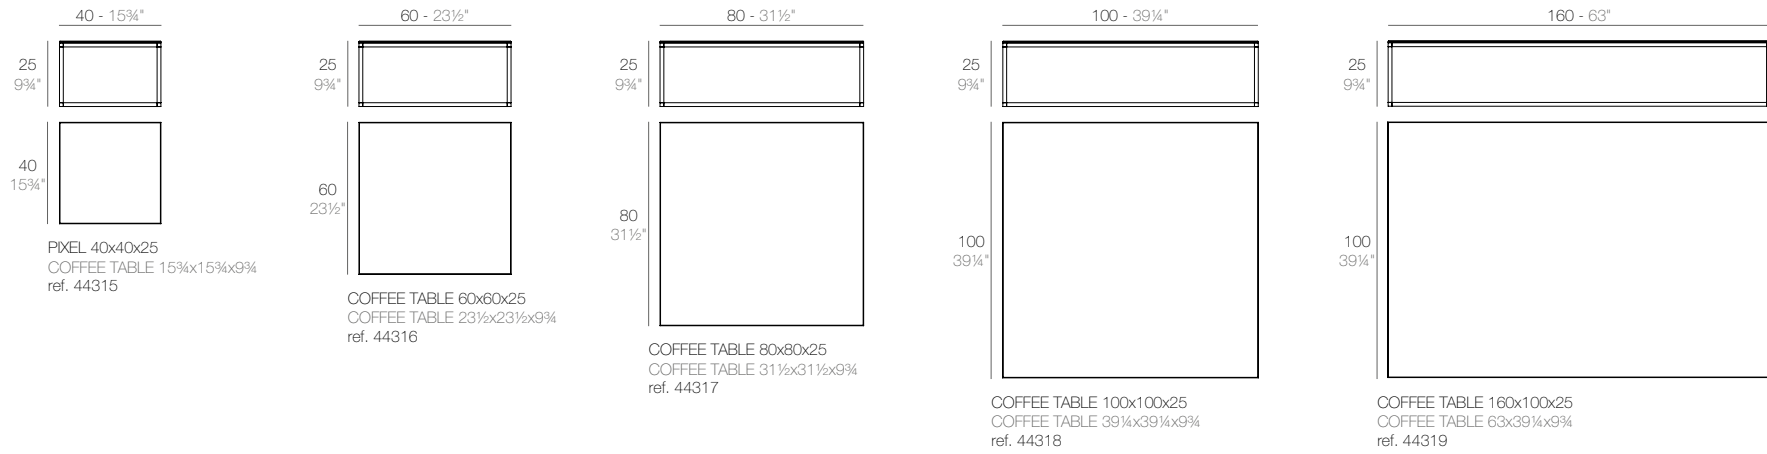

PIXEL

TABLET

FRAME ALUMINIUM

FRAME Mesa Baja Aluminium 100 x 100 cm
FRAME Coffee Table Aluminium 39 1/4 x 39 1/4

FRAME Mesa Baja Aluminium 100 x 160 cm
FRAME Coffee Table Aluminium Base 39 1/4 x 63

| | HPL Black Edge HPL Borde Negro | HPL White Edge HPL Borde Blanco | Dekton |
|--|-----------------------------------|------------------------------------|--------|
| Coffee Table Aluminium 39 1/4 x 39 1/4 - Mesa Baja Amulinio 100x100 cm | 54245F | 54245FB | 54277M |
| Coffee Table Aluminium 39 1/4 x 63 - Mesa Baja Amulinio 100x160 cm | 54246F | 54246FB | 54278M |