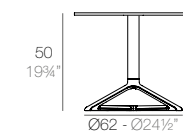

DELTA TABLE

fixed top / fijo ref. 66006
collapsible top / abatible ref. 66006T
fixed for glass / fijo para vidrio ref. 66006V

TABLE TOP - SOBRE

Ø50 cm Ø19 1/4" 50 x 50 cm 19 1/4" x 19 1/4"
Ø59 cm Ø23 1/4" 59 x 59 cm 23 1/4" x 23 1/4"
Ø69 cm Ø27 1/4"