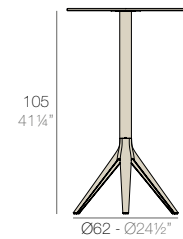

fixed top / fijo ref. 65011
collapsible top / abatible ref. 65011T
fixed for glass / fijo para vidrio ref. 65011V

TABLE TOP - SOBRE

Ø50 cm Ø19 1/4" 50 x 50 cm 19 1/4" x 19 1/4"
Ø59 cm Ø23 1/4" 59 x 59 cm 23 1/4" x 23 1/4"