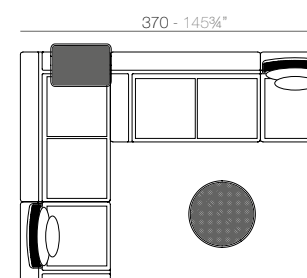

2 x 64001 Módulo 90x90 cm - Sectional 35½"x35½"
1 x 64002 Módulo izquierdo 150x90 cm - Sectional left 59" x 35½"
1 x 64003 Módulo derecho 150x90 cm - Sectional right 59" x 35½"
2 x 64006 Respaldo bajo - Low backrest
2 x 64014 Pack 2 Cojines - Set 2 Pillows
1 x 64010 Mesa Rectangular sin patas - Embedded rectangular table
1 x 64008 Mesa Redonda Ø55 - Round table Ø21¼"