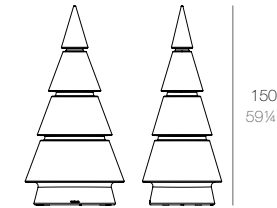

FOREST

25
9¾"

CHRISMY Nano Árbol 25cm
CHRISMY Nano Tree 9¾"

100
39¼"

CHRISMY Árbol 100cm
CHRISMY Tree 39¼"

150
59¼"

CHRISMY Árbol 150cm
CHRISMY Tree 59"

200
78¾"