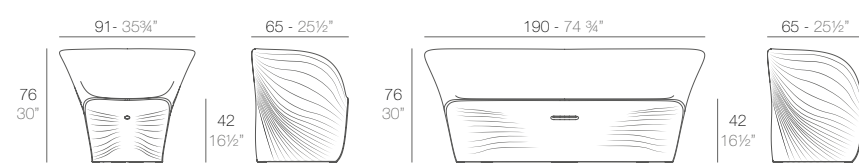

BIOPHILIA

BIOPHILIA Butaca
BIOPHILIA Lounge Chair

BIOPHILIA Sofá
BIOPHILIA Sofa

| | Basic Basic | Lacquered Lacado | White Led Cab. Led Blanco Cab. | RGBW Led Cab. Led RGBW Cab. | RGBW Led DMX Cab. Led RGBW DMX Cab. | RGBW Led Batt. Led RGBW Bat. | RGBW Led DMX Batt. Led RGBW DMX Batt. | Lacquered Two-Tone Lacado Dos-Tonos | Cushion Acolchado |
|---------------------|-------------|------------------|--------------------------------|-----------------------------|-------------------------------------|------------------------------|---------------------------------------|-------------------------------------|-------------------|
| Lounge Chair Butaca | 59002 | 59002F | 59002W | 59002L | 59002D | 59002Y | 59002DY | 59002FP | 59002CO |
| Sofa Sofá | 59003 | 59003F | 59003W | 59003L | 59003D | 59003Y | 59003DY | 59003FP | 59003CO |