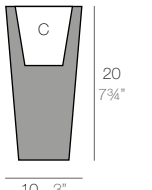

CONO CUADRADO ALTO NANO

10 - 3"
CONO ALTO 10 cm
HIGH CONE 3"