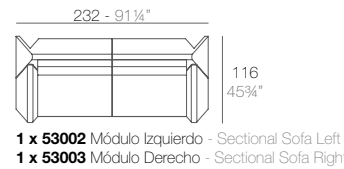

COMBINATION OPTIONS - POSIBLES COMBINACIONES

1 x 53002 Módulo Izquierdo - Sectional Sofa Left
1 x 53003 Módulo Derecho - Sectional Sofa Right