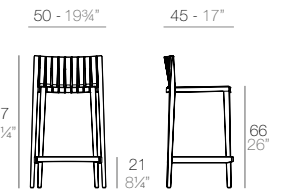

SPRITZ

SPRITZ Taburete Alto 97
SPRITZ Bar Stool 38 1/4\"/>

| | Basic | Cushion |
|--------------------------|-------|-----------|
| | Basic | Acolchado |
| Bar Stool 38 1/4\"/> | 56019 | 56019CO |
| Counter Stool 34 1/4\"/> | 56020 | 56019CO |