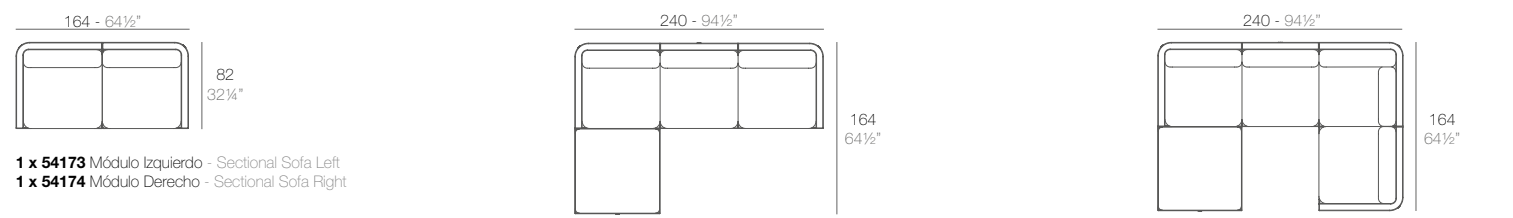

COMBINATION OPTIONS - POSIBLES COMBINACIONES

1 x 54173 Módulo Izquierdo - Sectional Sofa Left
1 x 54174 Módulo Derecho - Sectional Sofa Right

1 x 54171 Módulo Central - Sectional Sofa Armless
1 x 54173 Módulo Izquierdo - Sectional Sofa Left
1 x 54174 Módulo Derecho - Sectional Sofa Right
1 x 54133 Puff - Ottoman

1 x 54171 Módulo Central - Sectional Sofa Armless
1 x 54173 Módulo Izquierdo - Sectional Sofa Left
1 x 54174 Módulo Derecho - Sectional Sofa Right
1 x 54133 Puff - Ottoman
1 x 54172 Módulo Esquina - Sectional Sofa Corner