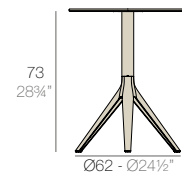

fixed top / fijo ref. 65010
collapsible top / abatible ref. 65010T
fixed for glass / fijo para vidrio ref. 65010V

TABLE TOP - SOBRE

Ø50 cm Ø19 1/4" 50 x 50 cm 19 1/4" x 19 1/4"
Ø59 cm Ø23 1/4" 59 x 59 cm 23 1/4" x 23 1/4"
Ø69 cm Ø27 1/4"