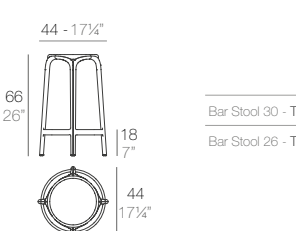

BROOKLYN

BROOKLYN Taburete Alto 76
BROOKLYN Bar Stool 30\"/>

BROOKLYN Taburete Alto 66
BROOKLYN Bar Stool 26\"/>

| | Basic | Lacquered |
|---------------------------------|-------|-----------|
| | Basic | Lacado |
| Bar Stool 30 - Taburete Alto 76 | 65027 | 65027F |
| Bar Stool 26 - Taburete Alto 66 | 65028 | 65028F |