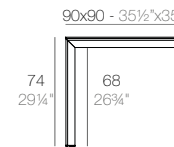

FRAME Mesa 90x90cm
FRAME Dining Table 35 1/2"x35 1/2"

	HPL Black Edge HPL Borde Negro	HPL White Edge HPL Borde Blanco	Dekton
Dinning Table Mesa	54233F	54233FB	54264M