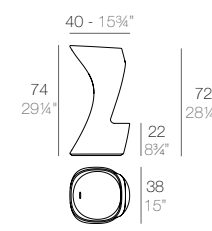

MOMA

MOMA Taburete Alto
MOMA Bar Stool

	Basic	Lacquered	RGBW Led Batt.	RGBW Led DMX Batt.
	Basic	Lacado	Led RGBW Batt.	Led RGBW DMX Batt.
Bar Stool Taburete Alto	45038A	45038F	45038Y	45038DY