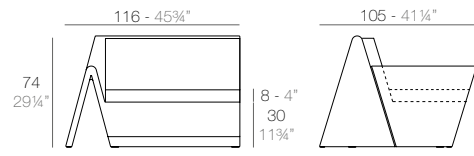

REST Sofá Módulo Derecho
REST Sectional Sofa Right