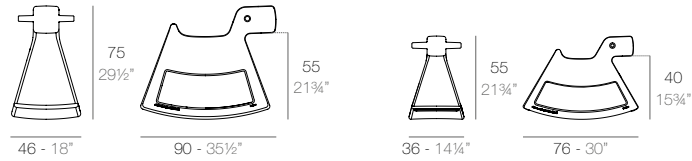

ROSINANTE

ROSINANTE Balancin (No es adecuado para niños)
ROSINANTE Rocking Horse (Not for children)

ROSINANTE KIDS Balancin
ROSINANTE KIDS Rocking Horse

	Basic Basic	Lacquered Lacado
Rosinante Rocking Horse - Rosinante Balancin	61003	61003F
Rosinante Kids Rocking Horse - Rosinante Kids Balancin	61004	61004F

CHEMISTUBES

	A in A cm	x	B in B cm	Gal L	Basic Basic	Lacquered Lacado	White Led Cab. Led Blanco Cab.	RGBW Led Cab. Led RGBW Cab.	RGBW Led Batt. Led RGBW Bat.	RGBW Led DMX Cab. Led RGBW DMX Cab.	RGBW Led DMX Batt. Led RGBW DMX Bat.
Flask 65 - Flask 65	Ø14 1/4" - Ø36	x	25 1/2 - 65	1 1/2 - 5	49036A	49036F	49036W	49036L	49036Y	49036D	49036DY
Flask 100 - Flask 100	Ø21 1/4" - Ø55	x	39 1/4 - 100	1 1/2 - 5	49055A	49055F	49055W	49055L	49055Y	49055D	49055DY

	A in A cm	x	B in B cm	Gal L	Basic Basic	Lacquered Lacado	White Led Cab. Led Blanco Cab.	RGBW Led Cab. Led RGBW Cab.	RGBW Led Batt. Led RGBW Bat.	RGBW Led DMX Cab. Led RGBW DMX Cab.	RGBW Led DMX Batt. Led RGBW DMX Bat.
Erlenmeyer 65 - Erlenmeyer 65	Ø14 1/4" - Ø36	x	25 1/2 - 65	1/2 - 1'5	49058A	49058F	49058W	49058L	49058Y	49058D	49058DY
Erlenmeyer 100 - Erlenmeyer 100	Ø21 1/4" - Ø55	x	39 1/4 - 100	1 - 4	49059A	49059F	49059W	49059L	49059Y	49059D	49059DY

	A in A cm	x	B in B cm	Gal L	Basic Basic	Lacquered Lacado	White Led Cab. Led Blanco Cab.	RGBW Led Cab. Led RGBW Cab.	RGBW Led Batt. Led RGBW Bat.	RGBW Led DMX Cab. Led RGBW DMX Cab.	RGBW Led DMX Batt. Led RGBW DMX Bat.
Pipe 65 - Pipe 65	Ø11 1/4" - Ø30	x	25 1/2 - 65	1/2 - 1'5	49056A	49056F	49056W	49056L	49056Y	49056D	49056DY
Pipe 100 - Pipe 100	Ø15 1/4" - Ø40	x	39 1/4 - 100	1 - 3'5	49057A	49057F	49057W	49057L	49057Y	49057D	49057DY