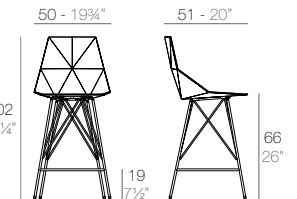

FAZ Taburete Alto 102
FAZ Counter Stool 40 1/4\"/>

	Basic	Lacquered
	Basic	Lacado
Counter Stool 40 1/4\"/>	54163	54163F