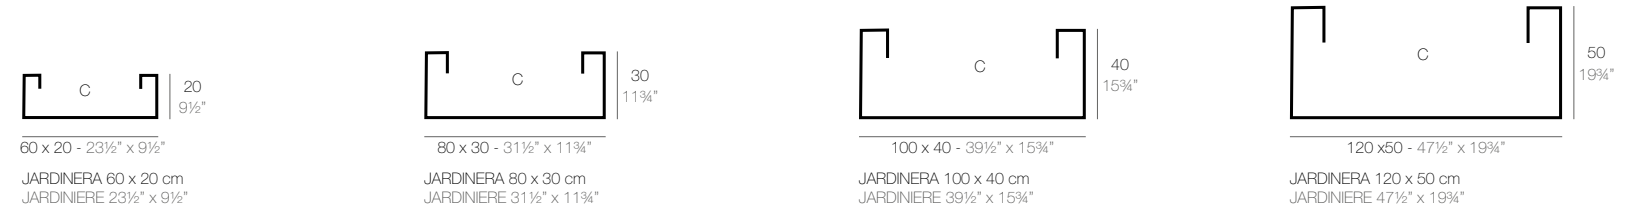

JARDINERA 60 x 20 cm
JARDINIERE 23½" x 9½"

JARDINERA 80 x 30 cm
JARDINIERE 31½" x 11¾"

JARDINERA 100 x 40 cm
JARDINIERE 39½" x 15¾"

JARDINERA 120 x 50 cm
JARDINIERE 47½" x 19¾"

| | Gal L | C= (d x d') x h in C= (d x d') x h cm | Simple Simple | Simple Lacquered Lacado Simple |
|--|-----------|--|---------------|--------------------------------|
| Jardiniera 23½" x 9½" x 9½" - Jardinera 60 x 20 x 20 cm | 6½ - 24 | (22" x 6¼") x 7¾" - (56 x 16) x 20 | 41620 | 41620F |
| Jardiniera 31½" x 11¾" x 11¾" - Jardinera 80 x 30 x 30 cm | 18 - 70 | (29½" x 9½") x 11¾" - (75 x 24) x 30 | 41630 | 41630F |
| Jardiniera 39½" x 15¾" x 15¾" - Jardinera 100 x 40 x 40 cm | 42½ - 160 | (36½" x 12½") x 15¾" - (93 x 32) x 40 | 41640 | 41640F |
| Jardiniera 47½" x 19¾" x 19¾" - Jardinera 120 x 50 x 50 cm | 79 - 300 | (44" x 15¾") x 19¾" - (112 x 40) x 50 | 41650 | 41650F |