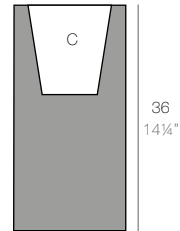

18x18 - 7"x7"
CUBO ALTO NANO 18x18x36 cm
HIGH CUBE NANO 7"x7"x14¼"

	Gal L	C = d x h in C = d x h cm	Nano Nano	Nano Lacquered Lacado Nano	Nano Led Nano Led
High Cube Nano 5½"x5½"x11" - Cubo Alto Nano 14x14x28 cm	1 - 3	4½" x 4½" x 7" - 11 x 11 x 18	41414A	41414F	41414W
High Cube Nano 7"x7"x14¼" - Cubo Alto Nano 18x18x36 cm	½ - 1'5	7" x 7" x 9" - 14 x 14 x 23	41418A	41418F	41418W