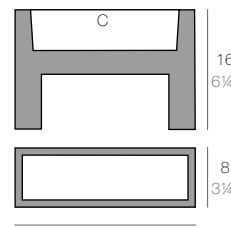

MURO NANO

24 - 9½"
MURO NANO 24 x 8 x 16 cm
WALL NANO 9½" x 3¼" x 6¼"