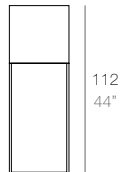

40x40
15¾"x 15¾"

VELA Lámpara Cubo 112
VELA Lamp Cube 112