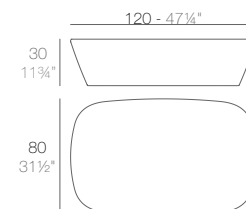

SABINAS

SABINAS Mesa Baja
SABINAS Low Table

	Basic Basic	Lacquered Lacado	White Led Cab. Led Blanco Cab.	RGBW Led Cab. Led RGBW Cab.	RGBW Led DMX Cab. Led RGBW DMX Cab.	RGBW Led Batt. Led RGBW Bat.	RGBW Led DMX Batt. Led RGBW DMX Bat.	Top Sobre
Low Table Mesa Baja	45008	45008F	45008W	45008L	45008D	45008Y	45008DY	45008CO