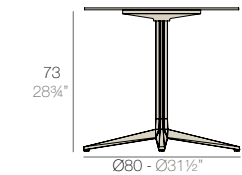

fixed top / fijo ref. 54141
fixed for glass / fijo para vidrio ref. 54141V

TABLE TOP - SOBRE

- Ø79 cm
  Ø31"
- 69 x 69 cm
  27 1/4" x 27 1/4"
- Ø89 cm
  Ø25"
- 79 x 79 cm
  31" x 31"
- Ø100 cm
  Ø39 1/4"
- 89 x 89 cm
  25" x 25"