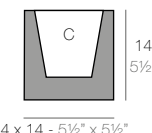

14 x 14 - 5½" x 5½"
CUBO 14 x 14 x 14 cm
CUBO 5½" x 5½" x 5½"