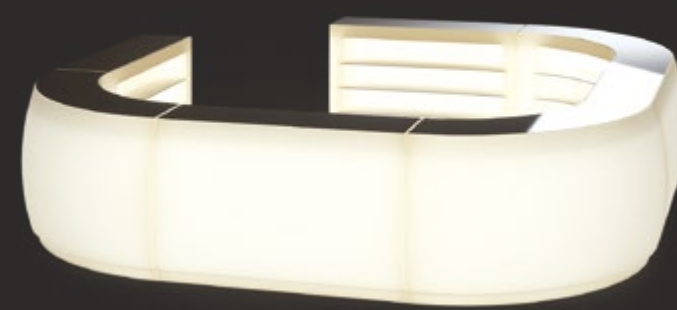

Ulm fixed backrest+canopy
Ramón Esteve
pag. 245

CANOPIES & PAVILLIONS

PÉRGOLAS Y CENADORES

Vela Pavillion +
pag. 248

Vela Round Canopy
pag. 248

Vela Canopy
pag. 248

Vela Canopy
pag. 248

Fiesta
Archivoltoo Design
pag. 249