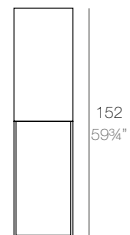

40x40
15¾"x 15¾"

VELA Lámpara Cubo Alto 152
VELA Lamp High Cube 152

	White Led Cab. Led Blanco Cab.	RGBW Led Cab. Led RGBW Cab.	RGBW Led Batt. Led RGBW Bat.	RGBW Led DMX Cab. Led RGBW DMX Cab.	RGBW Led DMX Batt. Led RGBW DMX Bat.
Lamp Chill - Lámpara Chill	54072W	54072L	54072Y	54072D	54072DY
Lamp Cube 70 - Lámpara Cubo 70	54064W	54064L	54064Y	54064D	54064DY
Lamp Cube 112 - Lámpara Cubo 112	54065W	54065L	54065Y	54065D	54065DY
Lamp High Cube 90 - Lámpara Cubo Alto 90	54066W	54066L	54066Y	54066D	54066DY
Lamp High Cube 110 - Lámpara Cubo Alto 110	54067W	54067L	54067Y	54067D	54067DY
Lamp High Cube 152 - Lámpara Cubo Alto 152	54068W	54068L	54068Y	54068D	54068DY