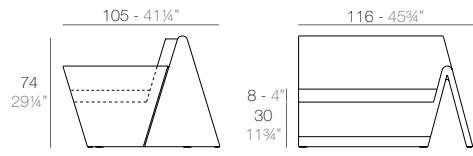

REST

REST Sofá Módulo Izquierdo
REST Sectional Sofa Left