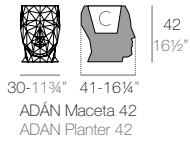

ADAN Maceta 42
ADAN Planter 42