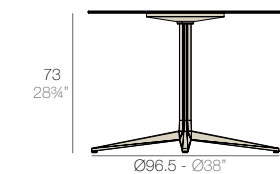

TABLE TOP - SOBRE

- Ø100 cm
Ø39 1/4"
- 100 x 100 cm
39 1/4" x 39 1/4"
- Ø120 cm
Ø51 1/4"

fixed top / fijo ref. 54144
fixed for glass / fijo para vidrio ref. 54144V

TABLE TOP - SOBRE

- Ø100 cm
Ø39 1/4"
- 100 x 100 cm
39 1/4" x 39 1/4"
- Ø120 cm
Ø51 1/4"