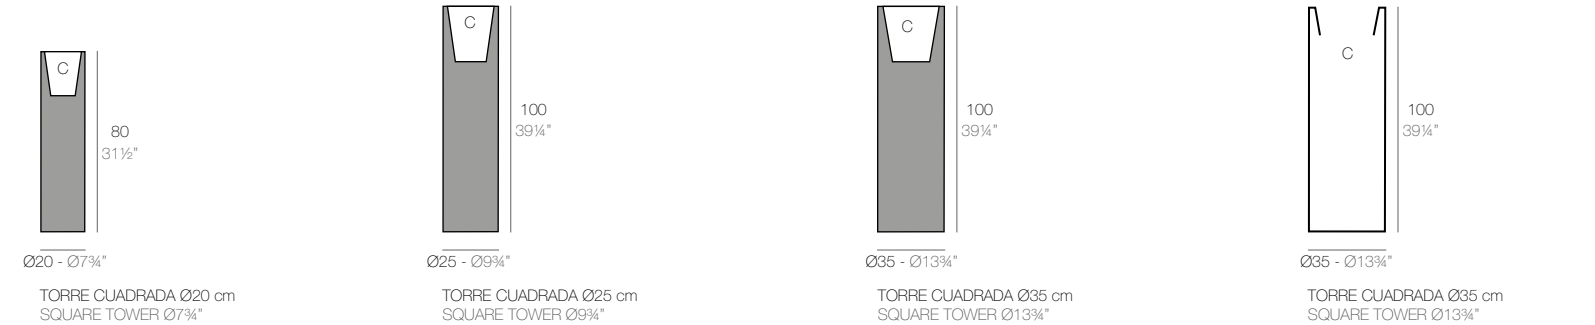

TORRE CUADRADA

	Gal L	C= (d x d') x h in C= (d x d') x h cm	Basic Basic	Self-watering Autoriego	Lacquered Lacado	White Led Cab. Led Blanco Cab.	RGBW Led Cab. Led RGBW Cab.	RGBW Led Batt. Led RGBW Bat.	RGBW Led DMX Cab. Led RGBW DMX Cab.	RGBW Led DMX Batt. Led RGBW DMX Bat.	Simple Simple	Simple Lacquered Lacado Simple
Square Tower 7¾" x 31½" - Torre Cuadrada 20 x 80 cm	1¼ - 5	6¾" x 6¾" x 7¾" - 17 x 17 x 20	44120A	44120R	44120F	44120W	44120L	44120Y	44120D	44120DY		
Square Tower 9¾" x 39¼" - Torre Cuadrada 25 x 100 cm	2½ - 9	7¾" x 7¾" x 9½" - 20 x 20 x 24	44125A	44125R	44125F	44125W	44125L	44125Y	44125D	44125DY		
Square Tower 13¾" x 39¼" - Torre Cuadrada 35 x 100 cm	5¼ - 21	11½" x 11½" x 12½" - 29 x 29 x 32	44135A	44135R	44135F	44135W	44135L	44135Y	44135D	44135DY		
Square Tower 13¾" x 39¼" - Torre Cuadrada 35 x 100 cm	32 - 122	11½" x 11½" x 39¼" - 29 x 29 x 100	-	-	-	-	-	-	-	-	44135	44135F