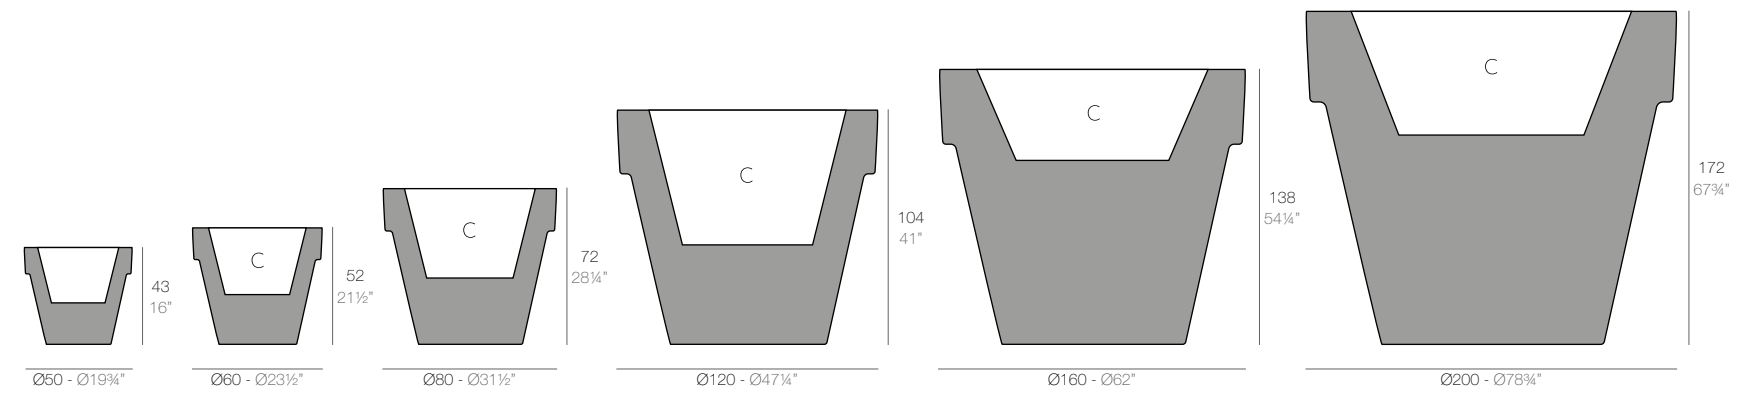

MACETAS EASY

MACETA EASY Ø60
EASY PLANTER Ø23½"
ref: 8660

MACETA EASY Ø80
EASY PLANTER Ø31½"
ref: 8680

MACETA EASY Ø100
EASY PLANTER Ø39¼"
ref: 8601

MACETAS

MACETA Ø50
MACETA Ø19¾"

MACETA Ø60
MACETA Ø23½"

MACETA Ø80
MACETA Ø31½"