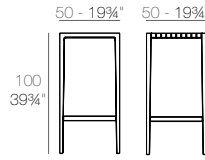

SPRITZ

SPRITZ Mesa Alta
SPRITZ Bar Table
ref: 56018