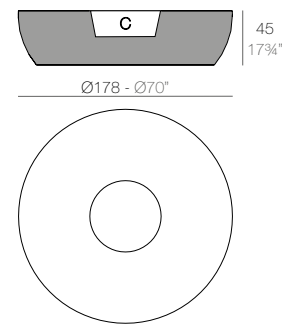

VASES

VASES Isla. Grosor Acolchado Isla: 4 cm.
VASES Island. Thick Cushion: 4 cm / 1 1/2"

| | Gal L | C (d x h) in C (a x h) cm | Basic Basic | Self-watering Autorriego | Lacquered Lacado | White Led Cab. Led Blanco Cab. | RGBW Led Cab. Led RGBW Cab. | RGBW Led Batt. Led RGBW Bat. | RGBW Led DMX Cab. Led RGBW DMX Cab. | RGBW Led DMX Batt. Led RGBW DMX Bat. | Cushion Acolchado |
|-------------|-------------|-----------------------------|-------------|--------------------------|------------------|--------------------------------|-----------------------------|------------------------------|-------------------------------------|--------------------------------------|-------------------|
| Island Isla | 27 1/4" 103 | Ø27 1/4" x 15 1/4" Ø69 x 39 | 47178A | 47178R | 47178F | 47178W | 47178L | 47178Y | 47178D | 47178DY | 47178CO |