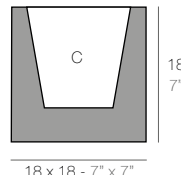

18 x 18 - 7" x 7"
CUBO 18 x 18 x 18 cm
CUBO 7" x 7" x 7"

	Gal L	C = d x h in C = d x h cm	Nano Nano	Nano Lacquered Lacado Nano	Nano Led Nano Led
Cubo 4"x4"x4" - Cubo 10x10x10 cm	0'08 - 0'3	3¼" x 3¼" x 2¾" - 8 x 8 x 7	41310A	41310F	41310W
Cubo 5½"x5½"x5½" - Cubo 14x14x14 cm	0'25 - 1	4¼" x 4¼" x 3½" - 11 x 11 x 9	41314A	41314F	41314W
Cubo 7"x7"x7" - Cubo 18x18x18 cm	½ - 2	5½" x 5½" x 4¾" - 14 x 14 x 12	41318A	41318F	41318W