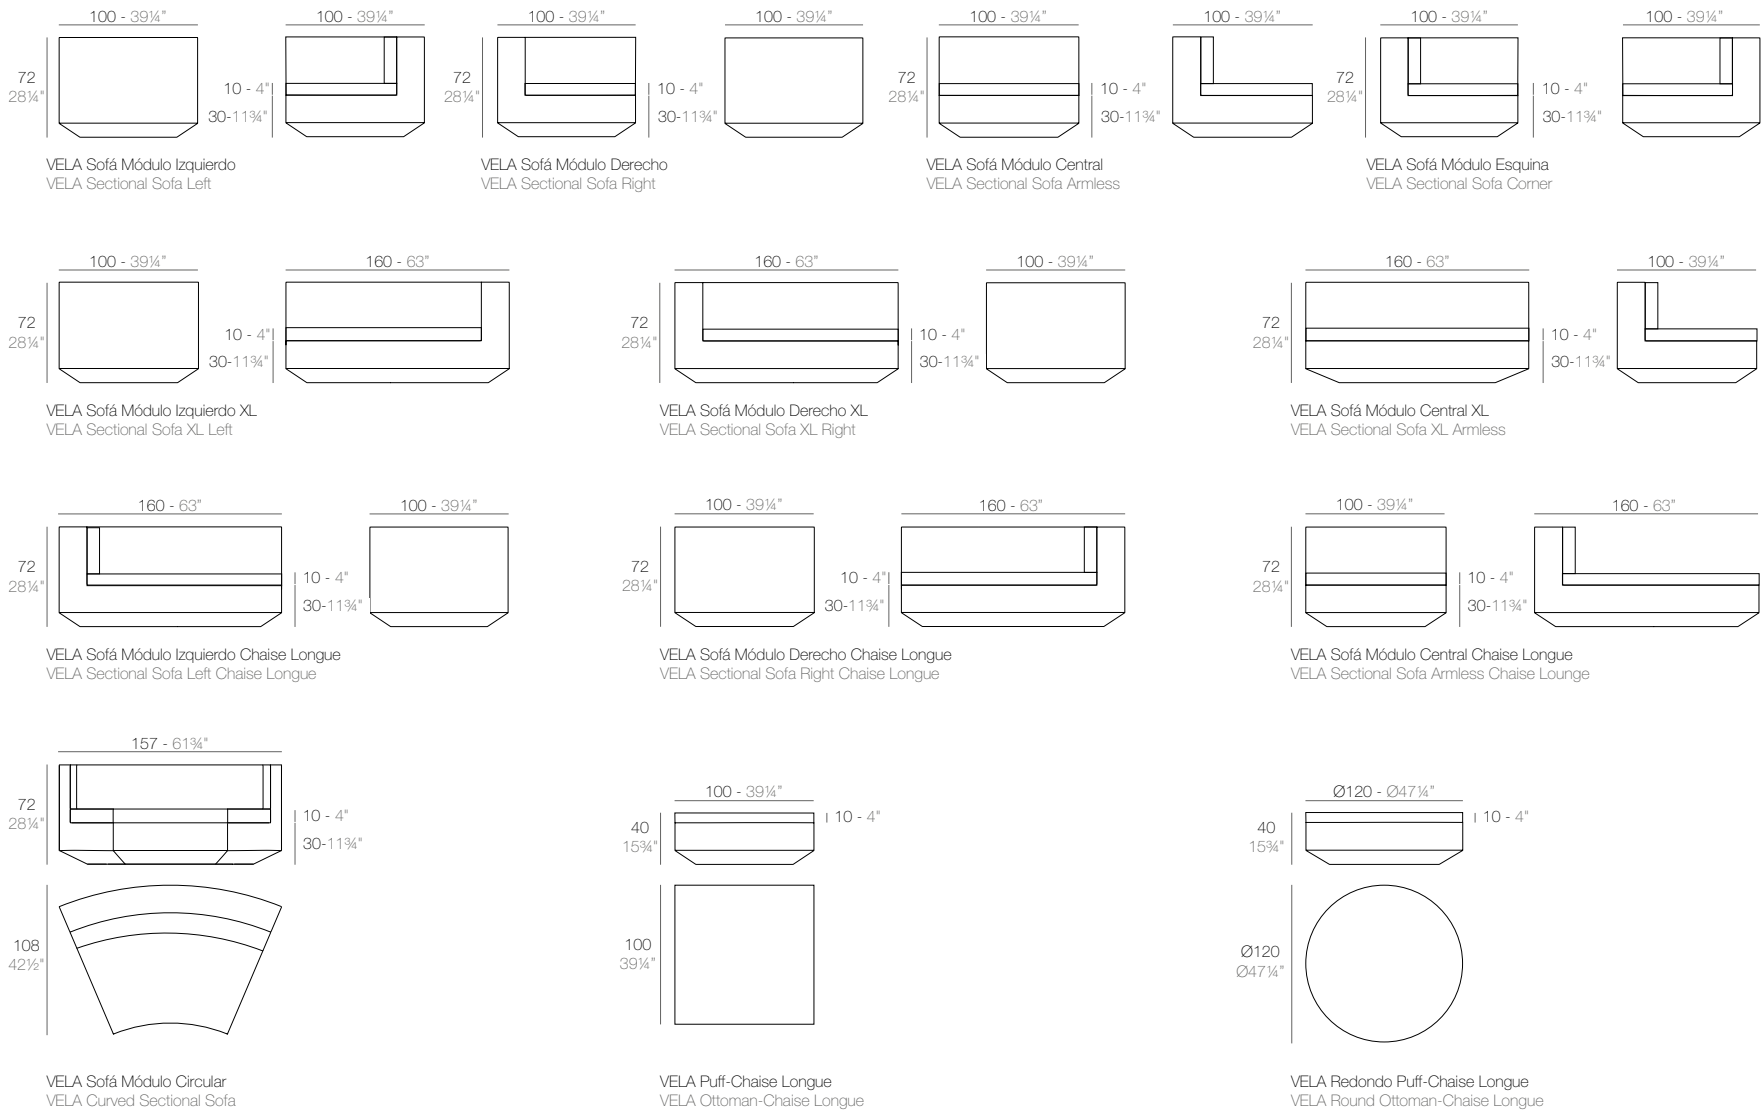

VELA

COMBINATION OPTIONS - POSIBLES COMBINACIONES

	Basic Basic	Lacquered Lacado	White Led Cab. Led Blanco Cab.	RGBW Led Cab. Led RGBW Cab.	RGBW Led DMX Cab. Led RGBW DMX Cab.	RGBW Led Batt. Led RGBW Bat.	RGBW Led DMX Batt. Led RGBW DMX Bat.
Sectional Left Módulo Izquierdo	54077	54077F	54077W	54077L	54077D	54077Y	54077DY
Sectional Right Módulo Derecho	54078	54078F	54078W	54078L	54078D	54078Y	54078DY
Sectional Armless Módulo Central	54026	54026F	54026W	54026L	54026D	54026Y	54026DY
Sectional Corner Módulo Esquina	54029	54029F	54029W	54029L	54029D	54029Y	54029DY
Sectional Left XL Módulo Izquierdo XL	54024	54024F	54024W	54024L	54024D	54024Y	54024DY
Sectional Right XL Módulo Derecho XL	54025	54025F	54025W	54025L	54025D	54025Y	54025DY
Sectional Armless XL Módulo Central XL	54027	54027F	54027W	54027L	54027D	54027Y	54027DY

	Basic Basic	Lacquered Lacado	White Led Cab. Led Blanco Cab.	RGBW Led Cab. Led RGBW Cab.	RGBW Led DMX Cab. Led RGBW DMX Cab.	RGBW Led Batt. Led RGBW Bat.	RGBW Led DMX Batt. Led RGBW DMX Bat.
Sectional Left Chaise Longue Módulo Izquierdo Chaise Longue	54079	54079F	54079W	54079L	54079D	54079Y	54079DY
Sectional Right Chaise Longue Módulo Derecho Chaise Longue	54080	54080F	54080W	54080L	54080D	54080Y	54080DY
Sectional Armless Chaise Longue Módulo Central Chaise Longue	54028	54028F	54028W	54028L	54028D	54028Y	54028DY
Curved Sectional Sofa Módulo Circular	54169	54169F	54169W	54169L	54169D	54169Y	54169DY
Ottoman - Chaise Longue Puff - Chaise Longue	54032	54032F	54032W	54032L	54032D	54032Y	54032DY
Round Ottoman - Chaise Longue Redondo Puff - Chaise Longue	54033	54033F	54033W	54033L	54033D	54033Y	54033DY