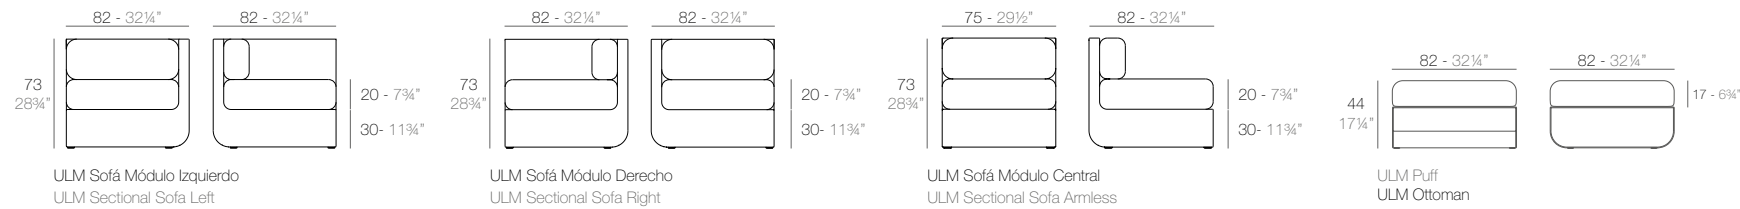

ULM

	Basic	Lacquered	White Led Cab. Led Blanco Cab.	RGBW Led Cab. Led RGBW Cab.	RGBW Led DMX Cab. Led RGBW DMX Cab.	RGBW Led Batt. Led RGBW Bat.	RGBW Led DMX Batt. Led RGBW DMX Bat.
Sectional Left Módulo Izquierdo	54173	54173F	54173W	54173L	54173D	54173Y	54173DY
Sectional Right Módulo Derecho	54174	54174F	54174W	54174L	54174D	54174Y	54174DY
Sectional Armless Módulo Central	54171	54171F	54171W	54171L	54171D	54171Y	54171DY
Ottoman Puff	54133	54133F	54133W	54133L	54133D	54133Y	54133DY
Sectional Corner Módulo Esquina	54172	54172F	54172W	54172L	54172D	54172Y	54172DY