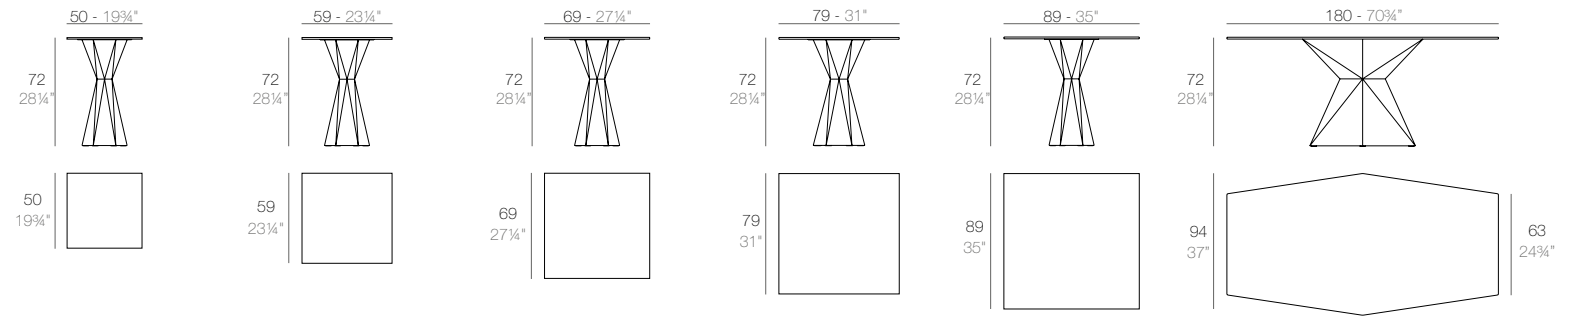

VERTEX Mesa 180
VERTEX Table 70¾"

VERTEX

VERTEX Mesa 50x50
VERTEX Table 19¼"x19¼"
VERTEX Mesa 60x60
VERTEX Table 23¼"x23¼"
VERTEX Mesa 70x70
VERTEX Table 27¼"x27¼"
VERTEX Mesa 80x80
VERTEX Table 31"x31"
VERTEX Mesa 90x90
VERTEX Table 35"x35"
VERTEX Mesa 180
VERTEX Table 70¾"