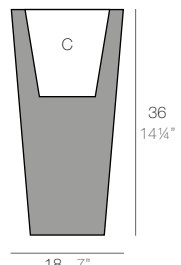

18 - 7"
CONO ALTO 18 cm
HIGH CONE 7"

	Gal L	C = d x h in C = d x h cm	Nano Nano	Nano Lacquered Lacado Nano	Nano Led Nano Led
High Cone Nano 3"x7¾" - Cono Alto Nano 10x20 cm	0'2 - 0'6	3¼" x 4¾" - 8 x 12	41210A	41210F	41210W
High Cone Nano 5½"x11" - Cono Alto Nano 14x28 cm	½ - 1'5	4½" x 7" - 11 x 18	41214A	41214F	41214W
High Cone Nano 7"x14¼" - Cono Alto Nano 18x36 cm	1 - 3	7" x 9" - 14 x 23	41218A	41218F	41218W