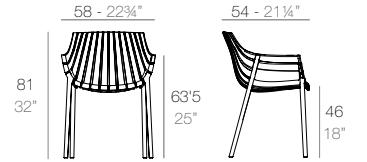

SPRITZ Silla con brazos
SPRITZ Armchair
ref: 56017

Basic	Lacquered
Basic	Lacado
56017	56017F