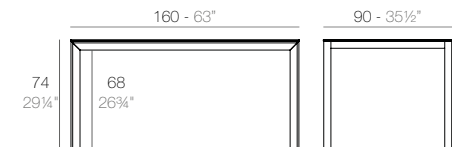

FRAME Mesa 160x90cm
FRAME Dining Table 63"x35 1/2"

	HPL Black Edge HPL Borde Negro	HPL White Edge HPL Borde Blanco	Dekton
Dinning Table Mesa	54238F	54238FB	54268M