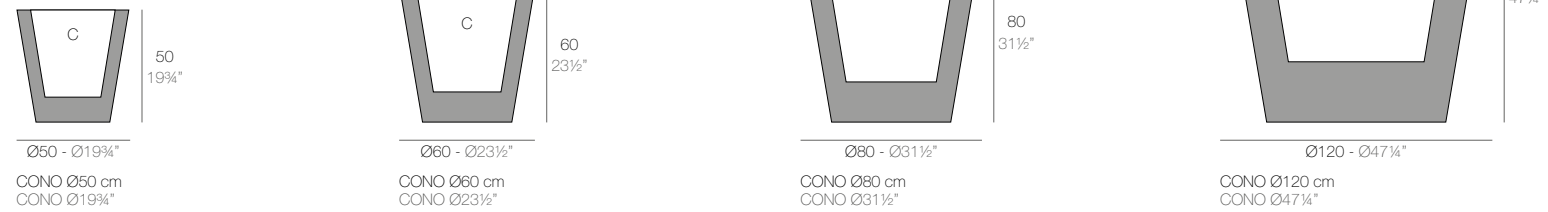

CONO

CONO Ø50 cm
CONO Ø19 3/4\"/>