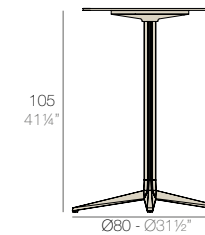

fixed top / fijo ref. 54142
fixed for glass / fijo para vidrio ref. 54142V

TABLE TOP - SOBRE

- 69 x 69 cm
  27 1/4" x 27 1/4"