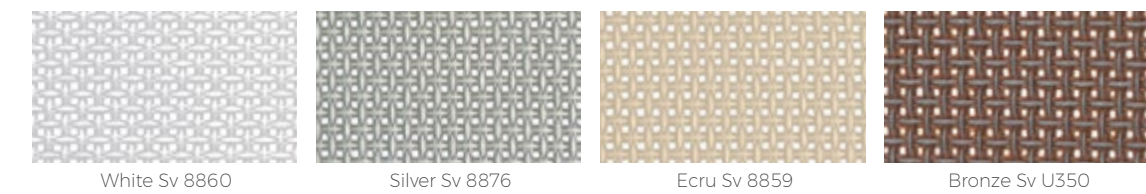

TEJIDO para daybeds, cenadores y cortinas.
FABRICS for daybeds, parasols and curtains.

Ropes NEW

Batylite

Sunvision 

Velum 

**RANGE OF
FINISHES**
TABLA DE
ACABADOS

**TECHNICAL
INFORMATION**
INFORMACIÓN
TÉCNICA