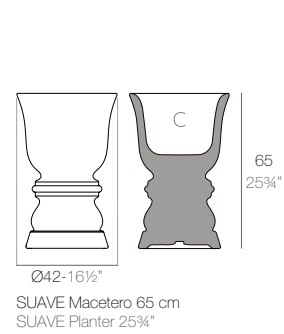

SUAVE

SUAVE Macetero 65 cm
SUAVE Planter 25 3/4"