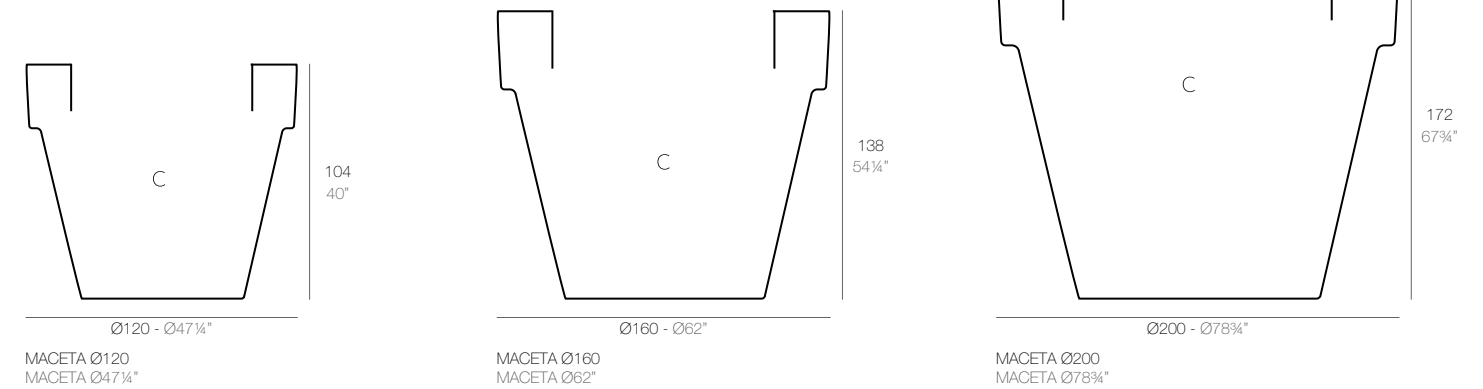

MACETA Ø120
MACETA Ø47¼"

MACETA Ø160
MACETA Ø62"

MACETA Ø200
MACETA Ø78¾"

	Gal L	C= Ø x h in C= Ø x h cm	Simple Simple	Simple Lacquered Lacado Simple		Gal L	C= Ø x h in C= Ø x h cm	Simple Simple	Simple Lacquered Lacado Simple
Maceta Ø11¾" - Maceta Ø30	3¼ - 12	Ø10¾" x 10¼" - Ø27 x 26	40130	40130F	Maceta Ø23½" - Maceta Ø60	26½ - 100	Ø20¾" x 20½" - Ø53 x 52	40160	40160F
Maceta Ø13¾" - Maceta Ø35	5¼ - 20	Ø12¾" x 11¾" - Ø31 x 30	40135	40135F	Maceta Ø31½" - Maceta Ø80	58 - 220	Ø28" x 27¼" - Ø71 x 69	40180	40180F
Maceta Ø15¾" - Maceta Ø40	8 - 30	Ø13¾" x 13¾" - Ø35 x 35	40140	40140F	Maceta Ø47¼" - Maceta Ø120	211¼ - 800	Ø41 ¾" x 40" - Ø106 x 104	40112	40112F
Maceta Ø17¾" - Maceta Ø45	10½ - 40	Ø15¾" x 15¼" - Ø40 x 39	40145	40145F	Maceta Ø62" - Maceta Ø160	475½ - 1800	Ø55½" x 54¼" - Ø141 x 138	40116	40116F
Maceta Ø19¾" - Maceta Ø50	14½ - 55	Ø17¾" x 17" - Ø44 x 43	40150	40150F	Maceta Ø78¾" - Maceta Ø200	951 - 3600	Ø69¼" x 67¾" - Ø176 x 172	40120	40120F