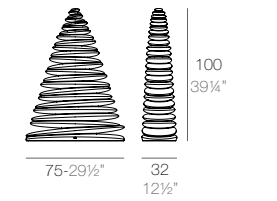

CHRISMY

25
9¾"

CHRISMY Nano Árbol 25cm
CHRISMY Nano Tree 9¾"

50
19¾"

CHRISMY Árbol 50cm
CHRISMY Tree 19¾"

100
39¼"

CHRISMY Árbol 100cm
CHRISMY Tree 39¼"

150
59"