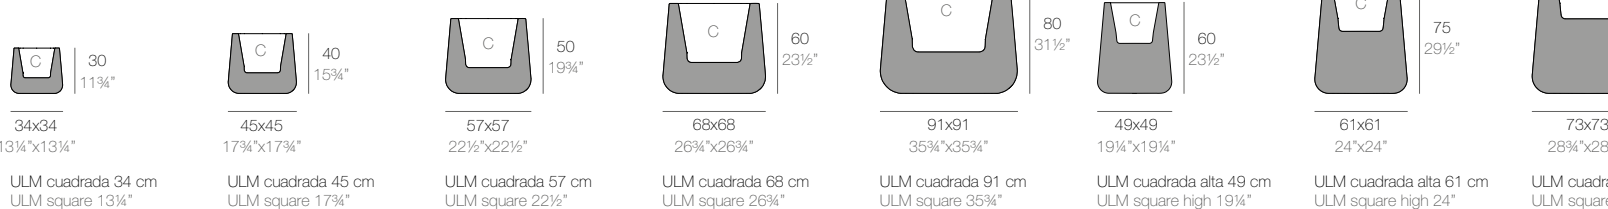

ULM CUADRADAS

	Gal L	C= (d-d') x h in - C= (d-d') x h cm	Basic Basic	Self-watering Autoriego	Lacquered Lacado	White Led Cab. Led Blanco Cab.	RGBW Led Cab. Led RGBW Cab.	RGBW Led Batt. Led RGBW Bat.	RGBW Led DMX Cab. Led RGBW DMX Cab.	RGBW Led DMX Batt. Led RGBW DMX Bat.
Square 13½" x 13½" x 11¾" - Cuadrada 34 x 34 x 30	2 - 8	9½" x 9½" x 7¾" - 24 x 24 x 20	42201A	42201R	42201PF	42201W	42201L	42201Y	42201D	42201DY
Square 17¾" x 17¾" x 15¾" - Cuadrada 45 x 45 x 40	5¼ - 20	12½" x 12½" x 10¼" - 32 x 32 x 27	42202A	42202R	42202PF	42202W	42202L	42202Y	42202D	42202DY
Square 22½" x 22½" x 19¾" - Cuadrada 57 x 57 x 50	10¼ - 39	15¾" x 15¾" x 13½" - 40 x 40 x 34	42203A	42203R	42203PF	42203W	42203L	42203Y	42203D	42203DY
Square 26¾" x 26¾" x 23½" - Cuadrada 68 x 68 x 60	14¾ - 56	18¾" x 18¾" x 16¾" - 48 x 48 x 41	42204A	42204R	42204PF	42204W	42204L	42204Y	42204D	42204DY
Square 35¾" x 35¾" x 31½" - Cuadrada 91 x 91 x 80	35½ - 135	25¾" x 25¾" x 18½" - 64 x 64 x 47	42205A	42205R	42205PF	42205W	42205L	42205Y	42205D	42205DY
Square High 19¼" x 19¼" x 23½" - Cuadrada Alta 49 x 49 x 60	5¼ - 20	12½" x 12½" x 10¼" - 32 x 32 x 27	42211A	42211R	42211PF	42211W	42211L	42211Y	42211D	42211DY
Square High 24" x 24" x 29½" - Cuadrada Alta 61 x 61 x 75	10 - 38	15¾" x 15¾" x 13½" - 40 x 40 x 34	42212A	42212R	42212PF	42212W	42212L	42212Y	42212D	42212DY
Square High 28¾" x 28¾" x 35½" - Cuadrada Alta 73 x 73 x 90	14½ - 55	18¾" x 18¾" x 15¾" - 48 x 48 x 39	42213A	42213R	42213PF	42213W	42213L	42213Y	42213D	42213DY