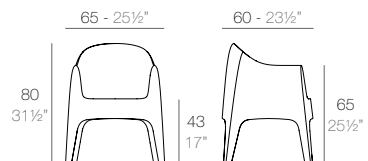

SOLID Silla con brazos
SOLID Armchair
ref: 55027

Basic	Lacquered	Cushion
Basic	Lacado	Acolchado
55027	55027F	55027CO