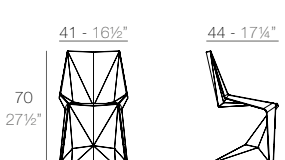

VOXEL

VOXEL Silla mini
VOXEL Chair mini

Basic	Lacquered
Basic	Lacado
51036	51036F