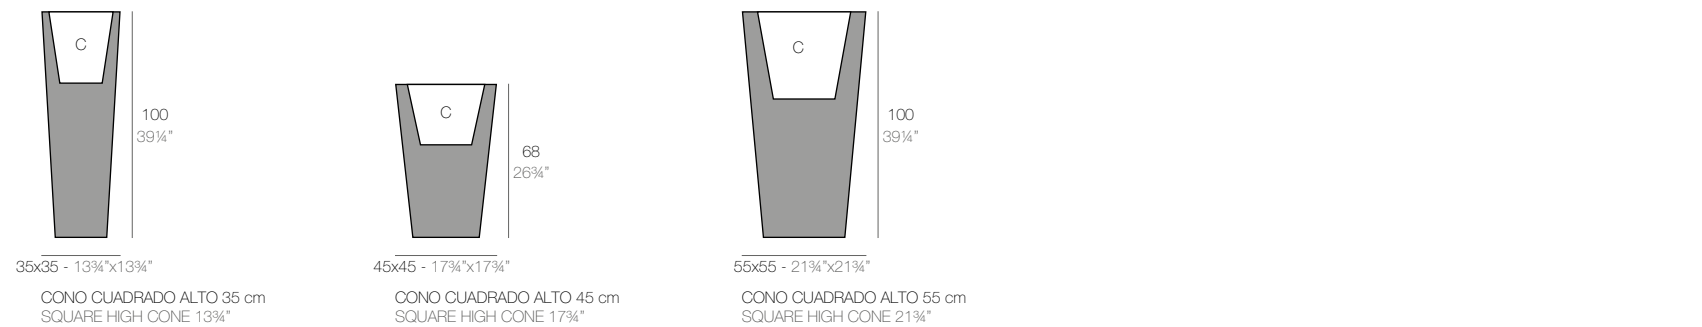

CONO CUADRADO ALTO

	Gal L	C= (d x d') x h in C= (d x d') x h cm	Basic Basic	Self-watering Autoriego	Lacquered Lacado	White Led Cab. Led Blanco Cab.	RGBW Led Cab. Led RGBW Cab.	RGBW Led Batt. Led RGBW Bat.	RGBW Led DMX Cab. Led RGBW DMX Cab.	RGBW Led DMX Batt. Led RGBW DMX Bat.
Square High Cone 13¾" x 39¼" - Cono Cuadrado Alto 35 x 100 cm	5¼ - 22	11" x 11" x 13" - 28 x 28 x 33	41235A	41235R	41235FF	41235W	41235L	41235Y	41235D	41235DY
Square High Cone 17¾" x 26¾" - Cono Cuadrado Alto 45 x 68 cm	8½ - 32	9½" x 9½" x 15" - 34 x 34 x 38	41245A	41245R	41245FF	41245W	41245L	41245Y	41245D	41245DY
Square High Cone 21¾" x 39¼" - Cono Cuadrado Alto 55 x 100 cm	15¼ - 60	16½" x 16½" x 18" - 42 x 42 x 46	41255A	41255R	41255FF	41255W	41255L	41255Y	41255D	41255DY