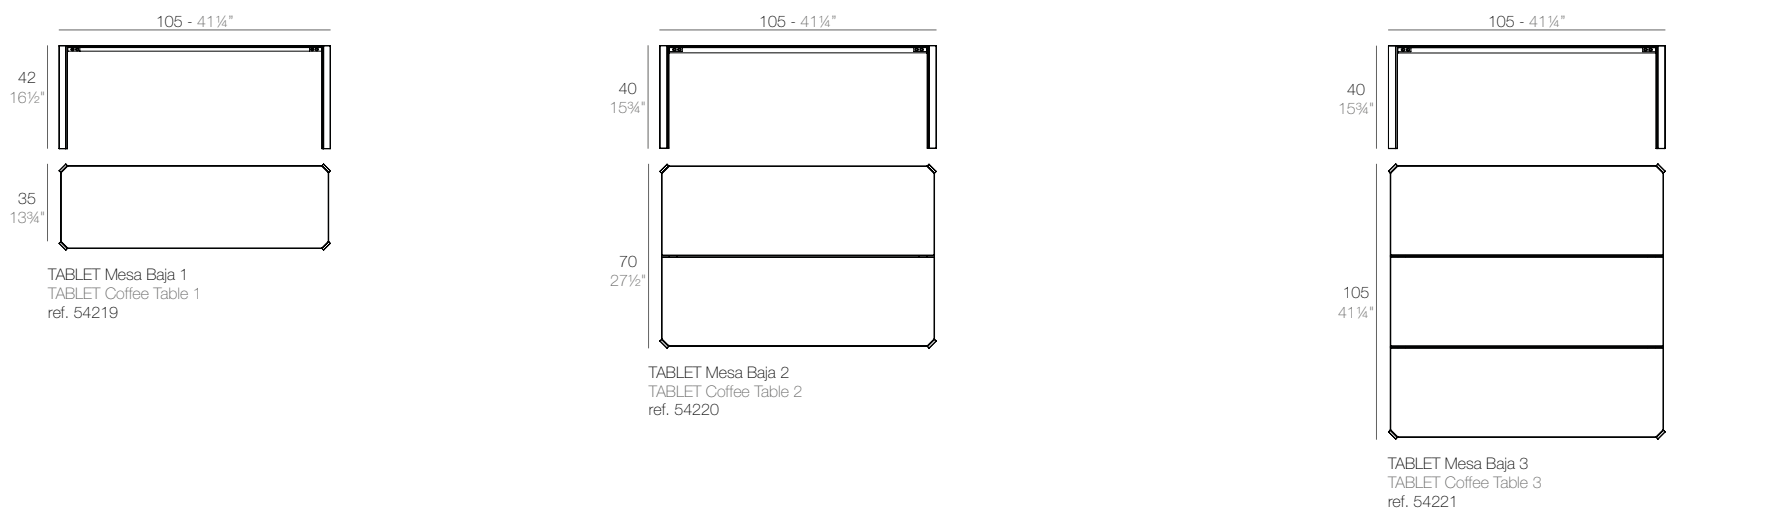

PIXEL

TABLET

FRAME ALUMINIUM

FRAME Mesa Baja Aluminium 100 x 100 cm
FRAME Coffee Table Aluminium 39 1/4 x 39 1/4

FRAME Mesa Baja Aluminium 100 x 160 cm
FRAME Coffee Table Aluminium Base 39 1/4 x 63

| | HPL Black Edge HPL Borde Negro | HPL White Edge HPL Borde Blanco | Dekton |
|--|-----------------------------------|------------------------------------|--------|
| Coffee Table Aluminium 39 1/4 x 39 1/4 - Mesa Baja Amulinio 100x100 cm | 54245F | 54245FB | 54277M |
| Coffee Table Aluminium 39 1/4 x 63 - Mesa Baja Amulinio 100x160 cm | 54246F | 54246FB | 54278M |