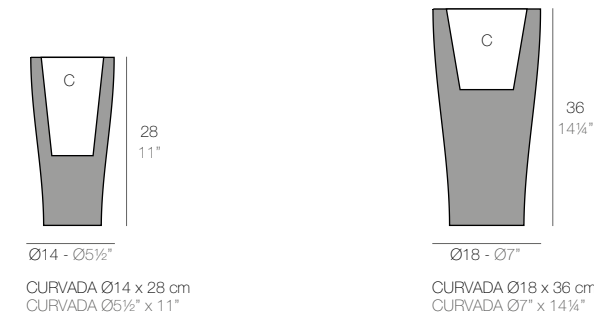

CURVADA NANO

	Gal L	C = d x h in C = d x h cm	Nano Nano	Nano Lacquered Lacado Nano	Nano Led Nano Led
Curvada Ø5 1/2" x 11" - Curvada Ø14 x 28 cm	1/2 - 1	Ø4 1/2" x 11" - Ø11 x 15	42114A	42114F	42114W
Curvada Ø7" x 14 1/4" - Curvada Ø18 x 36 cm	1 - 2	Ø6" x 7" - Ø15 x 18	42118A	42118F	42118W