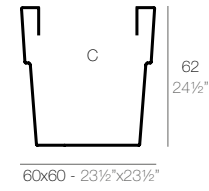

VASO CUADRADO

VASO CUADRADO 30 cm
SQUARE VASO 11 3/4"

VASO CUADRADO 40 cm
SQUARE VASO 15 1/4"

VASO CUADRADO 45 cm
SQUARE VASO 19 3/4"

VASO CUADRADO 60 cm
SQUARE VASO 23 1/2"

| | Gal L | C= d x h in C= d x h cm | Simple Simple | Simple Lacquered Lacado Simple |
|--|-------------|-----------------------------|---------------|--------------------------------|
| Squared Vaso 11 3/4" x 11 3/4" x 10 1/4" - Vaso Cuadrado 30 x 30 x 26 cm | 4 1/2 - 17 | 9 1/2" x 10 1/4" - 24 x 26 | 41530 | 41530F |
| Squared Vaso 15 1/4" x 15 1/4" x 13 3/4" - Vaso Cuadrado 40 x 40 x 35 cm | 10 1/2 - 40 | 12 1/2" x 13 3/4" - 32 x 35 | 41540 | 41540F |
| Squared Vaso 19 3/4" x 19 3/4" x 17" - Vaso Cuadrado 50 x 50 x 43 cm | 21 - 80 | 15 3/4" x 17" - 40 x 43 | 41550 | 41550F |
| Squared Vaso 23 1/2" x 23 1/2" x 24 1/4" - Vaso Cuadrado 60 x 60 x 62 cm | 37 - 140 | 19" x 24 1/2" - 48 x 62 | 41560 | 41560F |