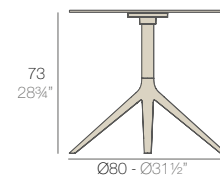

fixed top / fijo ref. 65016
fixed for glass / fijo para vidrio ref. 65016V

TABLE TOP - SOBRE

Ø79 cm Ø31" 69 x 69 cm 27 1/4" x 27 1/4"
Ø89 cm Ø25" 79 x 79 cm 31" x 31"
Ø100 cm Ø39 1/4" 89 x 89 cm 25" x 25"