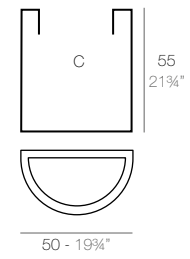

MEDIO CILINDRO

MEDIO CILINDRO 50 x 55 cm
MEDIO CILINDRO 19 3/4" x 21 3/4"

	Gal L	C= d x h in C= d x h cm	Simple Simple	Simple Lacquered Lacado Simple
Medio Cilindro 19 3/4" x 11 1/2" x 21 3/4" - Medio Cilindro 50 x 29 x 55 cm	17 1/2 - 65	17" x 21 3/4" - 43 x 55	40950	40950F