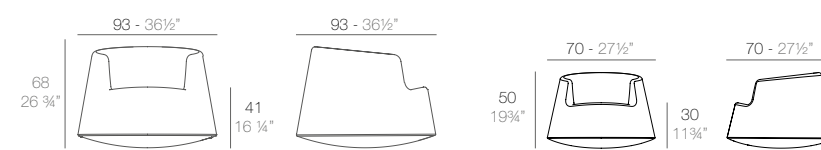

ROULETTE

ROULETTE Balancín (No es adecuado para niños)
ROULETTE Rocking Chair (Not for children)

ROULETTE NIÑOS Balancín
ROULETTE KIDS Rocking Chair

	Basic Basic	Lacquered Lacado
Roulette - Roulette	61002	61002F
Roulette Kids - Roulette Niños	61005	61005F