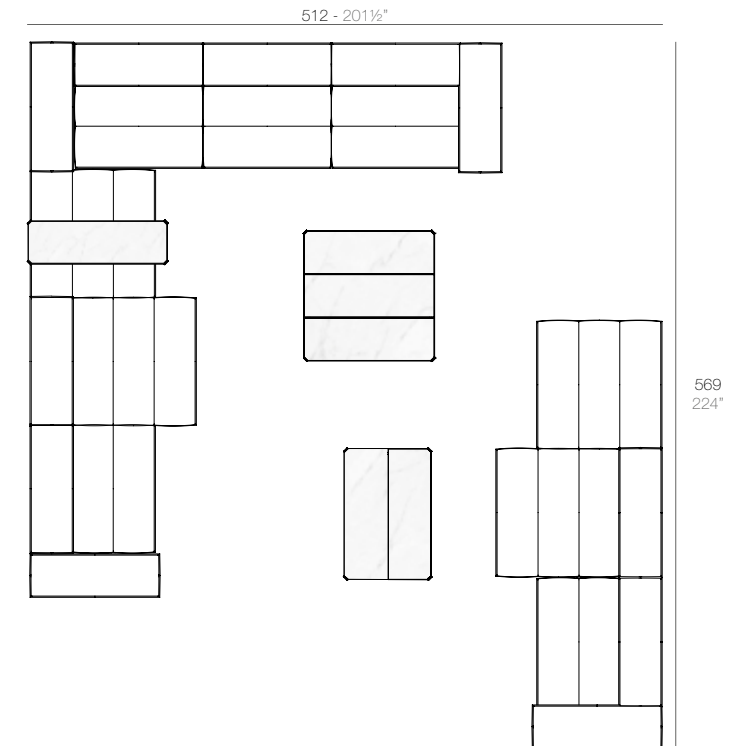

5 x 54214 Sofá Módulo Central - Sectional Sofa Armless
2 x 54226 Sofá Módulo Central Chaiselongue - Sectional Sofa Armless Chaiselongue
2 x 54224 Sofá Módulo Brazo Izquierdo - Sectional Sofa Left Arm
2 x 54225 Sofá Módulo Brazo Derecho - Sectional Sofa Right Arm
2 x 54213 Puff L - Ottoman L
1 x 54219 Mesa Baja 1 - Coffee Table 1
1 x 54220 Mesa Baja 2 - Coffee Table 2
1 x 54221 Mesa Baja 3 - Coffee Table 3