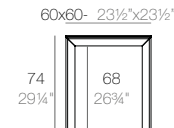

FRAME ALUMINIUM

FRAME Mesa 60x60cm
FRAME Dining Table 23 1/2"x23 1/2"

	HPL Black Edge HPL Borde Negro	HPL White Edge HPL Borde Blanco	Dekton
Dinning Table Mesa	54230F	54230FB	54261M