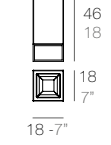

VELA Nano Cubo Alto 46
VELA Nano High Cube 46