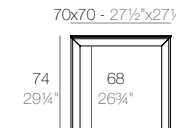

FRAME Mesa 70x70cm
FRAME Dining Table 27 1/2"x27 1/2"

	HPL Black Edge HPL Borde Negro	HPL White Edge HPL Borde Blanco	Dekton
Dinning Table Mesa	54231F	54231FB	54262M