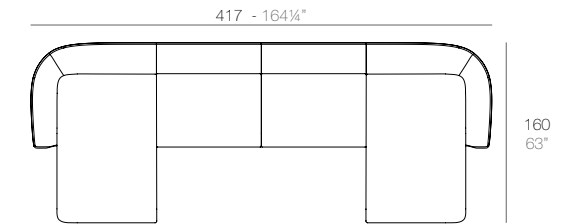

2 x 67002 Sofá Módulo Central - Sectional Sofa Armless
1 x 67018 Sofá Módulo Izquierdo Chaiselongue - Sectional Sofa Left Chaiselongue
1 x 67016 Sofá Módulo Derecho Chaiselongue - Sectional Sofa Right Chaiselongue