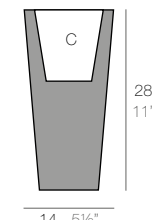

14 - 5½"
CONO ALTO 14 cm
HIGH CONE 5½"