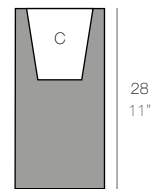

CILINDRO ALTO NANO

Ø14 - Ø5½"
CILINDRO ALTO NANO Ø14 cm
HIGH CYLINDER NANO Ø5½"