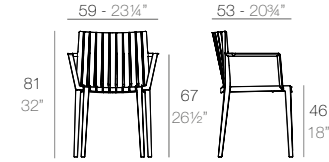

VASES Silla con brazos
VASES Armchair

| | |
|-------|-----------|
| Basic | Lacquered |
| Basic | Lacado |
| 47070 | 47070F |

SPRITZ

SPRITZ Silla
SPRITZ Chair
ref: 56016

| | |
|-------|-----------|
| Basic | Lacquered |
| Basic | Lacado |
| 56016 | 56016F |