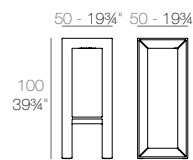

FRAME

FRAME Mesa Alta
FRAME Bar Table

	Basic Basic	Lacquered Lacado
Bar Table Mesa Alta	54075	54075F