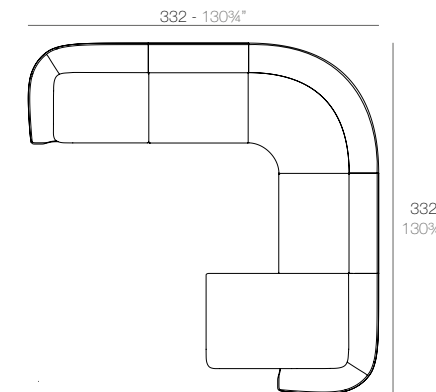

2 x 67002 Sofá Módulo Central - Sectional Sofa Armless
1 x 67003 Sofá Módulo Derecho - Sectional Sofa Right
1 x 67018 Sofá Módulo Izquierdo Chaiselongue - Sectional Sofa Left Chaiselongue
1 x 67015 Sofá Módulo Esquina - Sectional Sofa Corner