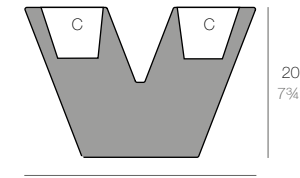

30 x 10 - 11¾" x 4"
UVE 30 x 10 x 20 cm
UVE 11¾" x 4" x 7¾"

	Gal L	C = d x h in C = d x h cm	Nano Nano	Nano Lacquered Lacado Nano	Nano Led Nano Led
Uve 9½"x3¼"x6¼" - Uve 24x8x16 cm	0'05+0'05 - 0'2+0'2	3" x 2½" x 2½" - 7 x 6 x 6	43308A	43308F	43308W
Uve 11¾"x4"x7¾" - Uve 30x10x20 cm	0'1+0'1 - 0'4+0'4	3½" x 3¼" x 3¼" - 9 x 8 x 8	43310A	43310F	43310W