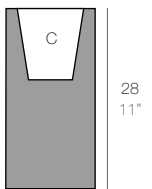

CUBO ALTO NANO

14x14 - 5½"x5½"
CUBO ALTO NANO 14x14x28 cm
HIGH CUBE NANO 5½"x5½"x11"