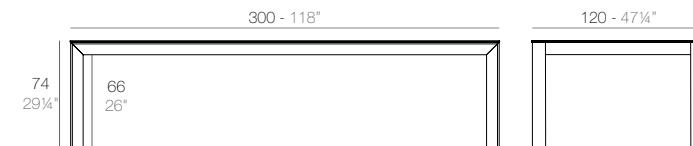

FRAME Mesa 300x120cm
FRAME Dining Table 118"x47 1/4"

	HPL Black Edge HPL Borde Negro	HPL White Edge HPL Borde Blanco	Dekton
Dinning Table Mesa	54242F	54242FB	54274M