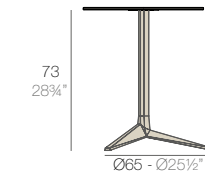

FAZ Ø 65 CM 3 LEGS

fixed top / fijo ref. 54125
collapsible top / abatible ref. 54125T
fixed for glass / fijo para vidrio ref. 54125V

TABLE TOP - SOBRE

- Ø50 cm
Ø19 1/4"
- 50 x 50 cm
19 1/4" x 19 1/4"
- Ø59 cm
Ø23 1/4"
- 59 x 59 cm
23 1/4" x 23 1/4"
- Ø69 cm
Ø27 1/4"