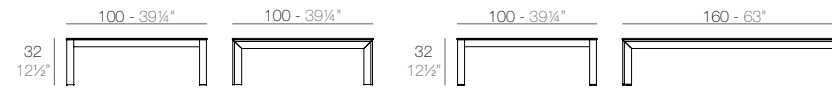

PIXEL

TABLET

FRAME ALUMINIUM

FRAME Mesa Baja Aluminium 100 x 100 cm
FRAME Coffee Table Aluminium 39 1/4 x 39 1/4

FRAME Mesa Baja Aluminium 100 x 160 cm
FRAME Coffee Table Aluminium Base 39 1/4 x 63

| | HPL Black Edge HPL Borde Negro | HPL White Edge HPL Borde Blanco | Dekton |
|--|-----------------------------------|------------------------------------|--------|
| Coffee Table Aluminium 39 1/4 x 39 1/4 - Mesa Baja Amulinio 100x100 cm | 54245F | 54245FB | 54277M |
| Coffee Table Aluminium 39 1/4 x 63 - Mesa Baja Amulinio 100x160 cm | 54246F | 54246FB | 54278M |