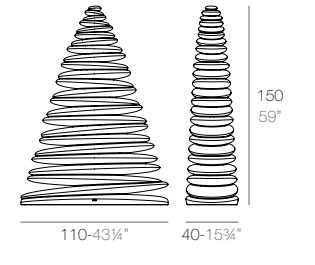

CHRISMY

25
9¾"

CHRISMY Nano Árbol 25cm
CHRISMY Nano Tree 9¾"

50
19¾"

CHRISMY Árbol 50cm
CHRISMY Tree 19¾"

100
39¼"

CHRISMY Árbol 100cm
CHRISMY Tree 39¼"

150
59"