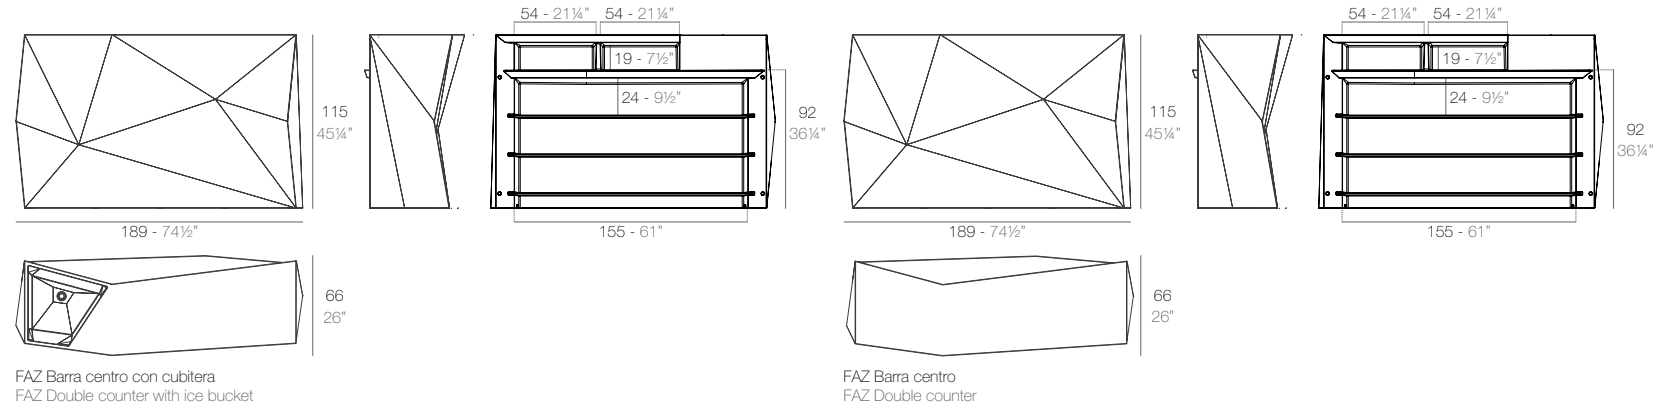

FAZ

	Basic Basic	Lacquered Lacado	White Led Cab. Led Blanco Cab.	RGBW Led Cab. Led RGBW Cab.	RGBW Led Batt. Led RGBW Bat.	RGBW Led DMX Cab. Led RGBW DMX Cab.	RGBW Led DMX Batt. Led RGBW DMX Bat.
Double counter with ice bucket Barra centro con cubitera	54114	54114F	54114W	54114L	54114Y	54114D	54114DY
Double counter Barra centro	54113	54113F	54113W	54113L	54113Y	54113D	54113DY
Corner counter Barra esquina	54112	54112F	54112W	54112L	54112Y	54112D	54112DY
Side counter Barra lateral	54111	54111F	54111W	54111L	54111Y	54111D	54111DY

Optional Opcional	2-HPL Flat shelf set Set 2 estantes HPL	Counter top - stainless steel Cubre barra inox.	8-Wheel set with lock set Set 8 ruedas con bloqueo	Bluetooth sound system pack 200W Bluetooth sound system pack 200W
	54113E	54114X	56001B	54099
	54113E	54113X	56001B	54099
	54112E	54112X	56001B	54099
	54111E	54111X	56001B	54099

COMBINATION OPTIONS - POSIBLES COMBINACIONES

VELA

	Basic Basic	Lacquered Lacado	White Led Cab. Led Blanco Cab.	RGBW Led Cab. Led RGBW Cab.	RGBW Led Batt. Led RGBW Bat.	RGBW Led DMX Cab. Led RGBW DMX Cab.	RGBW Led DMX Batt. Led RGBW DMX Bat.
Catering counter with ice-bucket Barra catering cubitera	54109	54109F	54109W	54109L	54109Y	54109D	54109DY
Catering counter Barra catering	54103	54103F	54103W	54103L	54103Y	54103D	54103DY
Shelving system h=80cm Contrabarra h=205	54124	54124F	54124W	54124L	54124Y	54124D	54124DY
Shelving system h=43cm Contrabarra h=109	54123	54123F	54123W	54123L	54123Y	54123D	54123DY
Counter door (with hinge) Puerta barra (con bisagra)	54084	54084F	-	-	-	-	-
Single counter Barra 100	54081	54081F	54081W	54081L	54081Y	54081D	54081DY
Corner counter Barra esquina	54083	54083F	54083W	54083L	54083Y	54083D	54083DY
Double counter Barra	54082	54082F	54082W	54082L	54082Y	54082D	54082DY