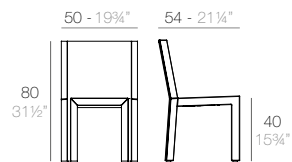

FRAME

FRAME Silla
FRAME Chair

Basic	Lacquered	Cushion
Basic	Lacado	Acolchado
54093	54093F	54093CO