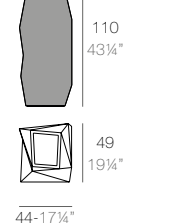

FAZ Macetero alto
FAZ High planter