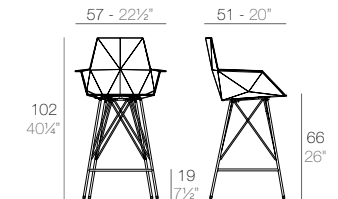

FAZ Taburete Alto 102
FAZ Counter Stool 40 1/4\"/>

| | Basic | Lacquered |
|--------------------------|-------|-----------|
| | Basic | Lacado |
| Counter Stool 40 1/4\"/> | 54163 | 54163F |

FAZ Taburete Alto con brazos 102
FAZ Counter Stool with arms 40 1/4\"/>