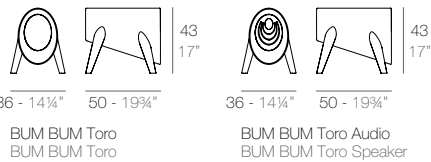

BUM BUM

	Basic Basic	Lacquered Lacado	RGBW Led Batt. Led RGBW Bat.
Bum Bum Toro - Bum Bum Toro	65002	65002F	-
Bum Bum Toro Speaker - Bum Bum Toro Audio	-	65003F	65003Y

OUTDOOR RUGS ALFOMBRAS DE EXTERIOR

FABIO NOVEMBRE