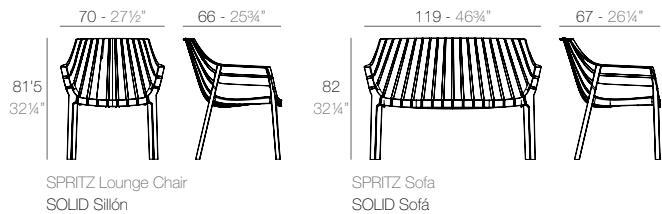

SPRITZ

	Basic Basic	Nautic Cushion Nautic Acolchado	Silvertex/Crevin/Savane/Heritage Cushion Silvertex/Crevin/Savane/Heritage Acolchado
Lounge Chair - Sillón	55024	55024CO	55024CCO
Sofa - Sofá	55025	55025CO	55025CCO