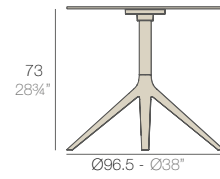

TABLE TOP - SOBRE

Ø100 cm Ø39 1/4" 100 x 100 cm 39 1/4" x 39 1/4"
Ø120 cm Ø51 1/4"

fixed top / fijo ref. 65035
fixed for glass / fijo para vidrio ref. 65035V

TABLE TOP - SOBRE

Ø100 cm Ø39 1/4" 100 x 100 cm 39 1/4" x 39 1/4"
Ø120 cm Ø51 1/4"