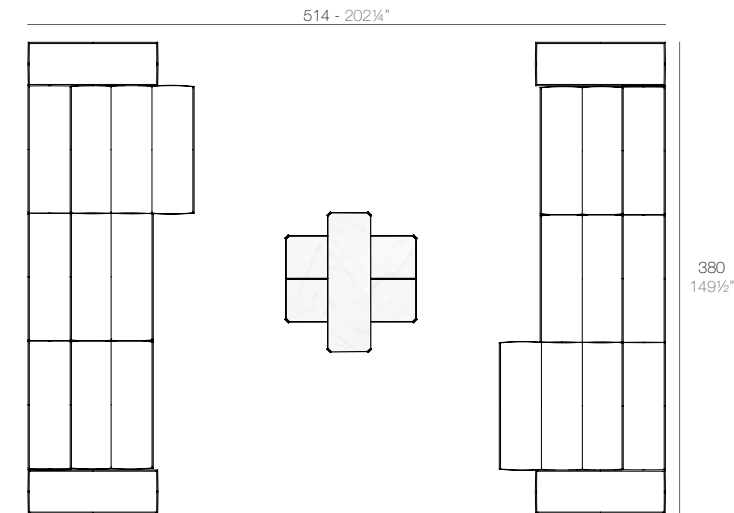

4 x 54214 Sofá Módulo Central - Sectional Sofa Armless
2 x 54226 Sofá Módulo Central Chaiselongue - Sectional Sofa Armless Chaiselongue
2 x 54224 Sofá Módulo Brazo Izquierdo - Sectional Sofa Left Arm
2 x 54225 Sofá Módulo Brazo Derecho - Sectional Sofa Right Arm
1 x 54219 Mesa Baja 1 - Coffee Table 1
1 x 54220 Mesa Baja 2 - Coffee Table 2