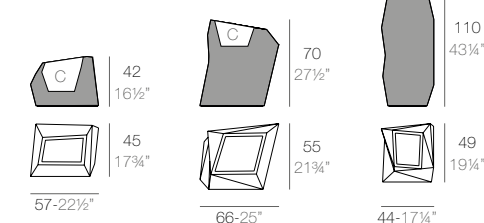

FAZ Macetero bajo
FAZ Down planter

FAZ Macetero medio
FAZ Medium planter

FAZ Macetero alto
FAZ High planter

FAZ Jardineria
FAZ Jardiniere