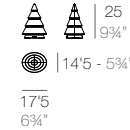

FOREST

25
9¾"

CHRISMY Nano Árbol 25cm
CHRISMY Nano Tree 9¾"

100
39¼"

CHRISMY Árbol 100cm
CHRISMY Tree 39¼"

150
59¼"

CHRISMY Árbol 150cm
CHRISMY Tree 59"

200
78¾"