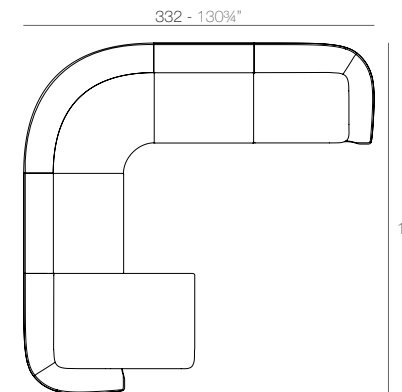

2 x 67002 Sofá Módulo Central - Sectional Sofa Armless
1 x 67001 Sofá Módulo Izquierdo - Sectional Sofa Left
1 x 67016 Sofá Módulo Derecho Chaiselongue - Sectional Sofa Right Chaiselongue
1 x 67015 Sofá Módulo Esquina - Sectional Sofa Corner