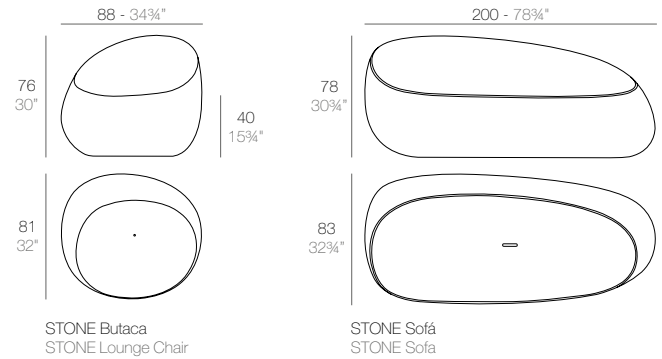

STONE

	Basic Basic	Lacquered Lacado	White Led Cab. Led Blanco Cab.	RGBW Led Cab. Led RGBW Cab.	RGBW Led DMX Cab. Led RGBW DMX Cab.	RGBW Led Batt. Led RGBW Batt.	RGBW Led DMX Batt. Led RGBW DMX Batt.	Nautic Cushion Nautic Acolchado	Silvertex / Crevin Cushion Silvertex / Crevin Acolchado
Lounge Chair - Butaca	55006	55006F	55006W	55006L	55006D	55006Y	55006DY	55006CO	55006CCO
Sofa - Sofá	55005	55005F	55005W	55005L	55005D	55005Y	55005DY	55005CO	55005CCO