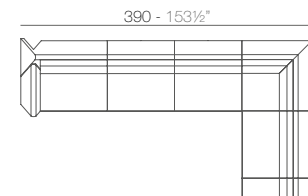

4 x 53004 Módulo Central - Sectional Sofa Armless
1 x 53002 Módulo Izquierdo - Sectional Sofa Left
1 x 53003 Módulo Derecho - Sectional Sofa Right
1 x 53005 Puff - Ottoman