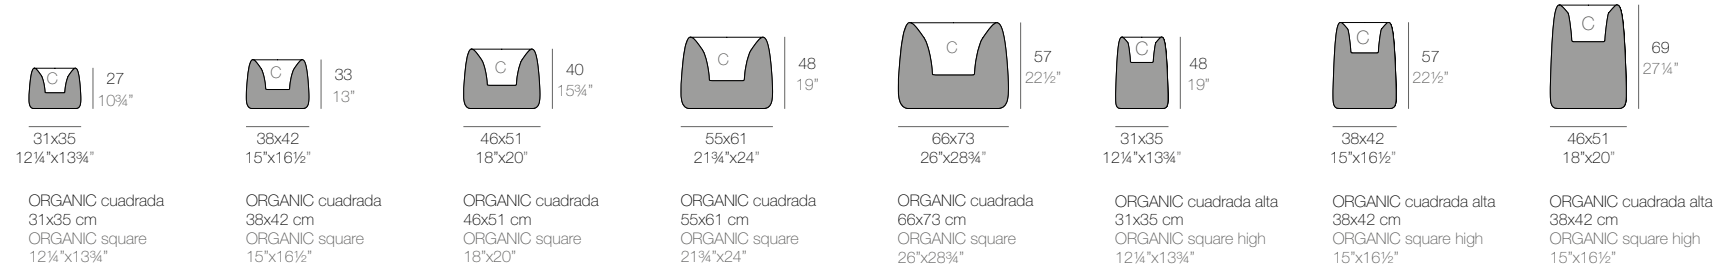

ORGANIC CUADRADAS

	Gal L	C= (d x d) x h in C= (d x d) x h cm	Basic Basic	Self-watering Autorriego	Lacquered Lacado	White Led Cab. Led Blanco Cab.	RGBW Led Cab. Led RGBW Cab.	RGBW Led Batt. Led RGBW Bat.	RGBW Led DMX Cab. Led RGBW DMX Cab.	RGBW Led DMX Batt. Led RGBW DMX Bat.
Square 12 1/4"x13 3/4"x10 3/4" - Cuadrada 31x35x27	1 - 4	6" x 6" x 6" - 15 x 15 x 15	42201A	42301R	42301RF	42301W	42301L	42301Y	42301D	42301DY
Square 15"x16 1/2"x13" - Cuadrada 38x42x33	1 1/2 - 7	7" x 7" x 7 1/2" - 18 x 18 x 19	42202A	42302R	42302RF	42302W	42302L	42302Y	42302D	42302DY
Square 18"x20"x15 3/4" - Cuadrada 46x51x40	3 1/4 - 12	8 3/4" x 8 3/4" x 9 3/4" - 22 x 22 x 24	42303A	42303R	42303RF	42303W	42303L	42303Y	42303D	42303DY
Square 21 3/4"x24"x19" - Cuadrada 55x61x48	5 1/2 - 21	8 3/4" x 8 3/4" x 13" - 22 x 22 x 33	42304A	42304R	42304RF	42304W	42304L	42304Y	42304D	42304DY
Square 26"x28 3/4"x22 1/2" - Cuadrada 66x73x57	9 1/2 - 36	11" x 11" x 13 3/4" - 28 x 28 x 35	42305A	42305R	42305RF	42305W	42205L	42205Y	42305D	42305DY
Square high 12 1/4"x13 3/4"x19" - Cuadrada alta 31x35x48	1 - 4	6" x 6" x 6" - 15 x 15 x 15	42306A	42306R	42306RF	42306W	42306L	42306Y	42306D	42306DY
Square high 15"x16 1/2"x22 1/2" - Cuadrada alta 38x42x57	1 1/2 - 7	7" x 7" x 7 3/4" - 18 x 18 x 20	42307A	42307R	42307RF	42307W	42307L	42307Y	42307D	42307DY
Square high 18"x20"x27 1/4" - Cuadrada alta 46x51x69	3 1/4 - 12	8 3/4" x 8 3/4" x 9 3/4" - 22 x 22 x 24	42308A	42308R	42308RF	42308W	42308L	42308Y	42308D	42308DY