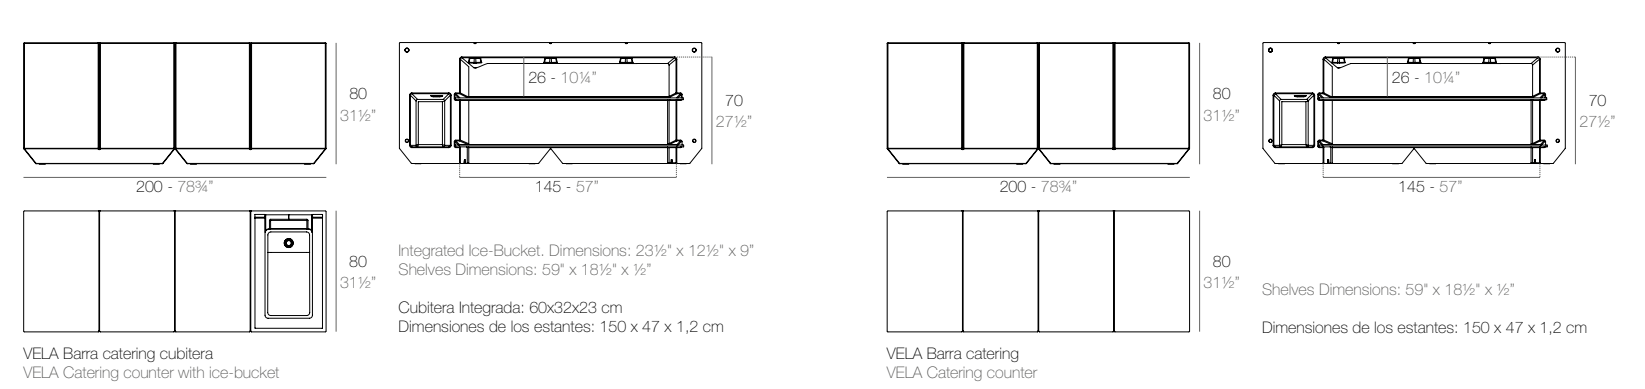

FAZ

	Basic Basic	Lacquered Lacado	White Led Cab. Led Blanco Cab.	RGBW Led Cab. Led RGBW Cab.	RGBW Led Batt. Led RGBW Bat.	RGBW Led DMX Cab. Led RGBW DMX Cab.	RGBW Led DMX Batt. Led RGBW DMX Bat.
Double counter with ice bucket Barra centro con cubitera	54114	54114F	54114W	54114L	54114Y	54114D	54114DY
Double counter Barra centro	54113	54113F	54113W	54113L	54113Y	54113D	54113DY
Corner counter Barra esquina	54112	54112F	54112W	54112L	54112Y	54112D	54112DY
Side counter Barra lateral	54111	54111F	54111W	54111L	54111Y	54111D	54111DY

Optional Opcional	2-HPL Flat shelf set Set 2 estantes HPL	Counter top - stainless steel Cubre barra inox.	8-Wheel set with lock set Set 8 ruedas con bloqueo	Bluetooth sound system pack 200W Bluetooth sound system pack 200W
	54113E	54114X	56001B	54099
	54113E	54113X	56001B	54099
	54112E	54112X	56001B	54099
	54111E	54111X	56001B	54099

COMBINATION OPTIONS - POSIBLES COMBINACIONES

VELA

	Basic Basic	Lacquered Lacado	White Led Cab. Led Blanco Cab.	RGBW Led Cab. Led RGBW Cab.	RGBW Led Batt. Led RGBW Bat.	RGBW Led DMX Cab. Led RGBW DMX Cab.	RGBW Led DMX Batt. Led RGBW DMX Bat.
Catering counter with ice-bucket Barra catering cubitera	54109	54109F	54109W	54109L	54109Y	54109D	54109DY
Catering counter Barra catering	54103	54103F	54103W	54103L	54103Y	54103D	54103DY
Shelving system h=80cm Contrabarra h=205	54124	54124F	54124W	54124L	54124Y	54124D	54124DY
Shelving system h=43cm Contrabarra h=109	54123	54123F	54123W	54123L	54123Y	54123D	54123DY
Counter door (with hinge) Puerta barra (con bisagra)	54084	54084F	-	-	-	-	-
Single counter Barra 100	54081	54081F	54081W	54081L	54081Y	54081D	54081DY
Corner counter Barra esquina	54083	54083F	54083W	54083L	54083Y	54083D	54083DY
Double counter Barra	54082	54082F	54082W	54082L	54082Y	54082D	54082DY