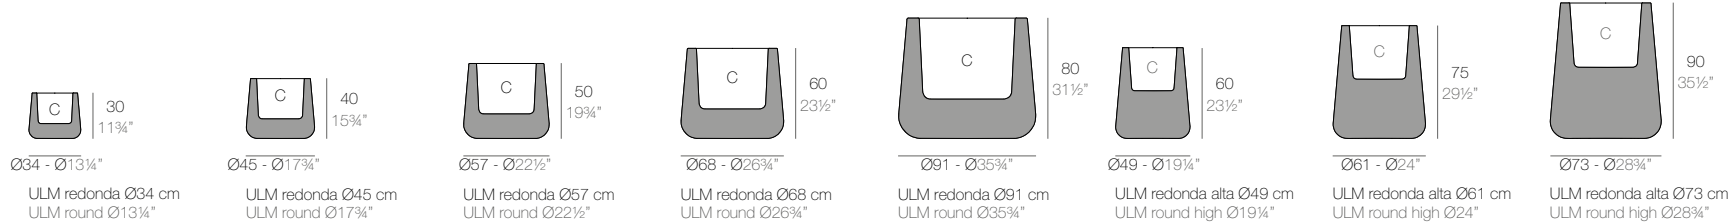

ULM REDONDAS

	Gal L	C= Ø x h in C= Ø x h cm	Basic Basic	Self-watering Autorriego	Lacquered Lacado	White Led Cab. Led Blanco Cab.	RGBW Led Cab. Led RGBW Cab.	RGBW Led Batt. Led RGBW Bat.	RGBW Led DMX Cab. Led RGBW DMX Cab.	RGBW Led DMX Batt. Led RGBW DMX Bat.
Round Ø13 1/4"x11 1/4" - Redonda Ø34x30	2 - 8	Ø9 1/2" x 7 3/4" - Ø24 x 20	42206A	42206R	42206RF	42206W	42206L	42206Y	42206D	42206DY
Round Ø17 3/4"x15 3/4" - Redonda Ø45x40	5 1/4 - 20	Ø12 1/2" x 11 1/2" - Ø32 x 29	42207A	42207R	42207RF	42207W	42207L	42207Y	42207D	42207DY
Round Ø22 1/2"x19 3/4" - Redonda Ø57x50	9 1/2 - 36	Ø15 3/4" x 12 3/4" - Ø40 x 31	42208A	42208R	42208RF	42208W	42208L	42208Y	42208D	42208DY
Round Ø26 3/4"x23 1/2" - Redonda Ø68x60	14 - 53	Ø19" x 15 3/4" - Ø48 x 40	42209A	42209R	42209RF	42209W	42209L	42209Y	42209D	42209DY
Round Ø35 3/4"x31 1/2" - Redonda Ø91x80	9 1/2 - 112	Ø25 1/4" x 18" - Ø64 x 46	42210A	42210R	42210RF	42210W	42210L	42210Y	42210D	42210DY
Round high Ø19 1/4"x23 1/2" - Redonda alta Ø49x60	5 1/4 - 20	Ø12 1/2" x 11" - Ø32 x 28	42214A	42214R	42214RF	42214W	42214L	42214Y	42214D	42214DY
Round high Ø24"x29 1/2" - Redonda alta Ø61x75	9 1/2 - 36	Ø15 3/4" x 12 3/4" - Ø40 x 32	42215A	42215R	42215RF	42215W	42215L	42215Y	42215D	42215DY
Round high Ø24"x29 1/2" - Redonda alta Ø61x75	14 - 53	Ø19" x 15 3/4" - Ø48 x 39	42216A	42216R	42216RF	42216W	42216L	42216Y	42216D	42216DY