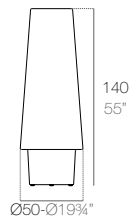

LAMPS LÁMPARAS

ULM

ULM Lámpara
ULM Lamp