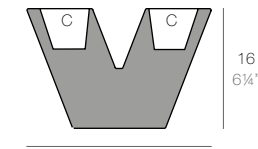

UVE NANO

24 x 8 - 9½" x 3¼"
UVE 24 x 8 x 16 cm
UVE 9½" x 3¼" x 6¼"