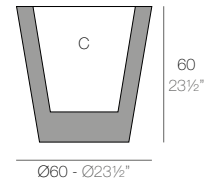

CONO Ø60 cm
CONO Ø23 1/2\"/>