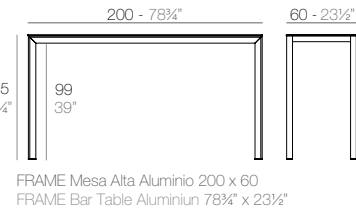

FRAME ALUMINIUM

	HPL Black Edge HPL Borde Negro	HPL White Edge HPL Borde Blanco	Dekton
Bar Table 55"x23 1/2" Mesa Alta 140x60cm	54243F	54243FB	54275M
Bar Table 78 3/4"x23 1/2" Mesa Alta 200x60cm	54244F	54244FB	54276M

FRAME ALUMINIUM

	HPL Black Edge HPL Borde Negro	HPL White Edge HPL Borde Blanco	Dekton
Dinning Table Mesa	54230F	54230FB	54261M

	HPL Black Edge HPL Borde Negro	HPL White Edge HPL Borde Blanco	Dekton
Dinning Table Mesa	54231F	54231FB	54262M

	HPL Black Edge HPL Borde Negro	HPL White Edge HPL Borde Blanco	Dekton
Dinning Table Mesa	54232F	54232FB	54263M