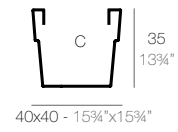

VASO CUADRADO 40 cm
SQUARE VASO 15 1/4"