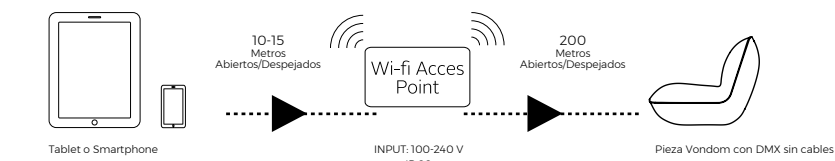

DMX IS FUN!

DMX WIRELESS HOME WIFI PACK

El paquete Home Wi-Fi Vondom DMX Sin cables es un punto de acceso WI-FI con el que controlar todos sus productos VONDOM mediante sus dispositivos IOS o Android.

- 1* DMX Wireless Configuración Estándar
  Están preconfiguradas tres Familias independientes: MACETAS, LAMPARAS, MOBILIARIO.
- 2* DMX Wireless Configuración Personalizada
  Puede indicarnos los productos o grupos que necesita controlar independientemente y nosotros lo configuraremos. (Máx. 8 zonas)