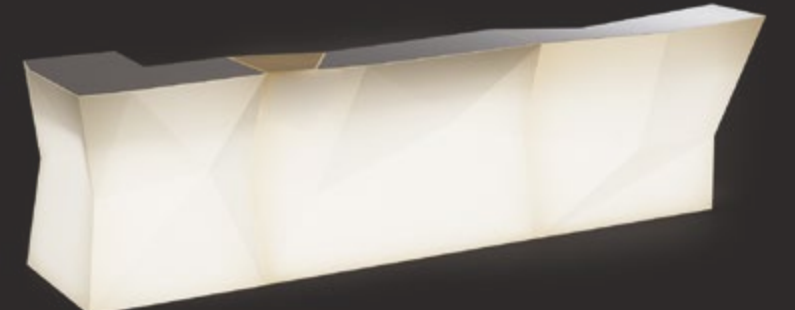

Ulm fixed backrest+canopy
Ramón Esteve
pag. 245

CANOPIES & PAVILLIONS

PÉRGOLAS Y CENADORES

Vela Pavillion +
pag. 248

Vela Round Canopy
pag. 248

Vela Canopy
pag. 248

Vela Canopy
pag. 248

Fiesta
Archivoltoo Design
pag. 249