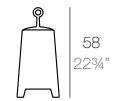

MORA

58
22¾"

MORA Lámpara 58
MORA Lamp 58