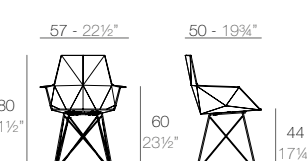

PEZZETTINA

PEZZETTINA Silla con brazos
PEZZETTINA Armchair

| | |
|-------|-----------|
| Basic | Lacquered |
| Basic | Lacado |
| 56005 | 56005F |

FAZ

FAZ Silla patas inox
FAZ Chair stainless steel legs

| | |
|-------|-----------|
| Basic | Lacquered |
| Basic | Lacado |
| 54044 | 54044F |