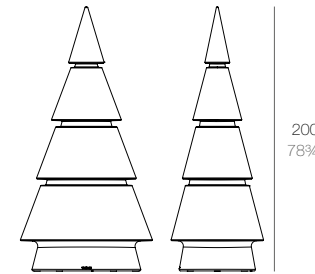

FOREST

25
9¾"

CHRISMY Nano Árbol 25cm
CHRISMY Nano Tree 9¾"

100
39¼"

CHRISMY Árbol 100cm
CHRISMY Tree 39¼"

150
59¼"

CHRISMY Árbol 150cm
CHRISMY Tree 59"

200
78¾"