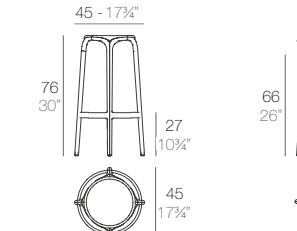

BROOKLYN

BROOKLYN Taburete Alto 76
BROOKLYN Bar Stool 30\"/>

BROOKLYN Taburete Alto 66
BROOKLYN Bar Stool 26\"/>

| | Basic | Lacquered |
|---------------------------------|-------|-----------|
| | Basic | Lacado |
| Bar Stool 30 - Taburete Alto 76 | 65027 | 65027F |
| Bar Stool 26 - Taburete Alto 66 | 65028 | 65028F |