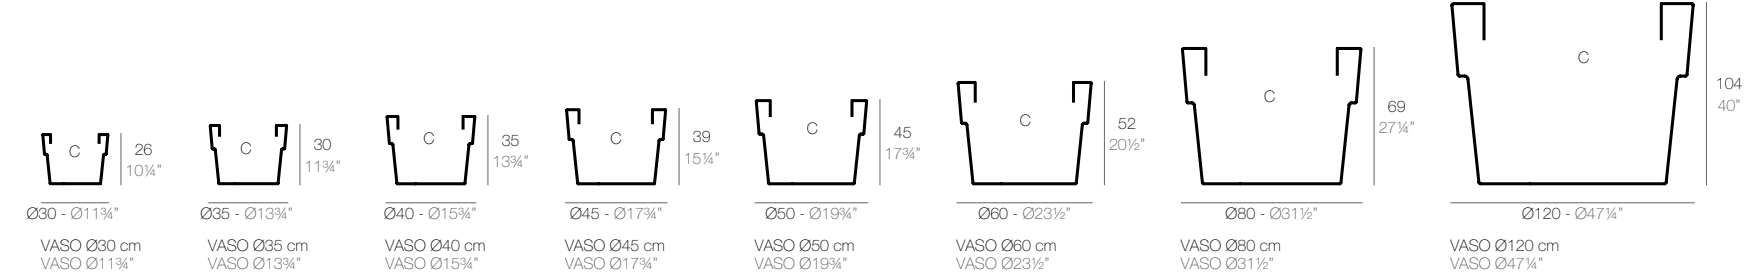

ANGULAR

	Gal L	C= d x h in C= d x h cm	Simple Simple	Simple Lacquered Lacado Simple
Angular 21 3/4" x 15 1/4" x 21 3/4" - Angular 55 x 39 x 55 cm	18 1/2 - 70	23 3/2" x 21 3/4" - 60 x 55	41070	41070F

MEDIO CILINDRO

	Gal L	C= d x h in C= d x h cm	Simple Simple	Simple Lacquered Lacado Simple
Medio Cilindro 19 3/4" x 11 1/2" x 21 3/4" - Medio Cilindro 50 x 29 x 55 cm	17 1/2 - 65	17" x 21 3/4" - 43 x 55	40950	40950F

VASO CUADRADO

	Gal L	C= d x h in C= d x h cm	Simple Simple	Simple Lacquered Lacado Simple
Squared Vaso 11 3/4" x 11 3/4" x 10 1/4" - Vaso Cuadrado 30 x 30 x 26 cm	4 1/2 - 17	9 1/2" x 10 1/4" - 24 x 26	41530	41530F
Squared Vaso 15 1/4" x 15 1/4" x 13 3/4" - Vaso Cuadrado 40 x 40 x 35 cm	10 1/2 - 40	12 1/2" x 13 3/4" - 32 x 35	41540	41540F
Squared Vaso 19 3/4" x 19 3/4" x 17" - Vaso Cuadrado 50 x 50 x 43 cm	21 - 80	15 3/4" x 17" - 40 x 43	41550	41550F
Squared Vaso 23 1/2" x 23 1/2" x 24 1/4" - Vaso Cuadrado 60 x 60 x 62 cm	37 - 140	19" x 24 1/2" - 48 x 62	41560	41560F

VASO

	Gal L	C= d x h in C= d x h cm	Simple Simple	Simple Lacquered Lacado Simple
Vaso Ø11 3/4" - Vaso Ø30 cm	3 1/4 - 12	Ø10 1/4" x 9" - Ø26 x 23	40230	40230F
Vaso Ø13 3/4" - Vaso Ø35 cm	5 1/4 - 20	Ø12 1/4" x 10 3/4" - Ø31 x 27	40235	40235F
Vaso Ø15 3/4" - Vaso Ø40 cm	8 - 30	Ø13 3/4" x 12 1/4" - Ø35 x 31	40240	40240F
Vaso Ø17 3/4" - Vaso Ø45 cm	11 - 42	Ø15 1/4" x 13 3/4" - Ø39 x 34	40245	40245F
Vaso Ø19 3/4" - Vaso Ø50 cm	15 1/2 - 60	Ø17 1/2" x 15" - Ø44 x 38	40250	40250F
Vaso Ø23 1/2" - Vaso Ø60 cm	26 1/2 - 100	Ø20 1/2" x 18" - Ø52 x 46	40260	40260F
Vaso Ø31 1/2" - Vaso Ø80 cm	60 1/2 - 230	Ø26 3/4" x 24" - Ø68 x 61	40280	40280F
Vaso Ø47 1/4" - Vaso Ø120 cm	211 1/4 - 800	Ø40 1/4" x 35 3/4" - Ø105 x 91	40212	40212F