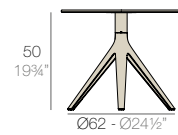

MARI-SOL Ø 62 CM 3 LEGS

fixed top / fijo ref. 65009
collapsible top / abatible ref. 65009T
fixed for glass / fijo para vidrio ref. 65009V

TABLE TOP - SOBRE

Ø50 cm Ø19 1/4" 50 x 50 cm 19 1/4" x 19 1/4"
Ø59 cm Ø23 1/4" 59 x 59 cm 23 1/4" x 23 1/4"
Ø69 cm Ø27 1/4"