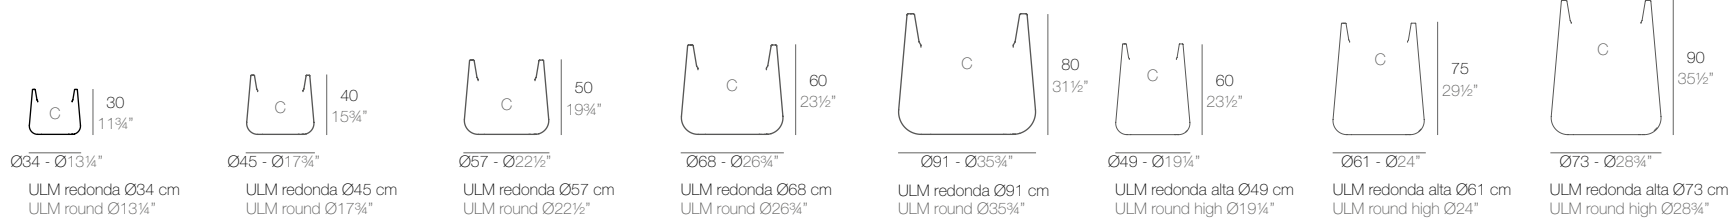

Gal L	C= Ø x h in C= Ø x h cm	Simple Simple	Simple Lacquered Lacado Simple
Round Ø13 1/4"x11 1/4" - Redonda Ø34x30	6 1/4 - 24	Ø10 1/4" x 11 1/4" - Ø26 x 30	42206	42206F
Round Ø17 3/4"x15 3/4" - Redonda Ø45x40	15 1/4 - 58	Ø13 3/4" x 15 3/4" - Ø35 x 40	42207	42207F
Round Ø22 1/2"x19 3/4" - Redonda Ø57x50	29 1/2 - 194	Ø17 1/4" x 19 3/4" - Ø44 x 50	42208	42208F
Round Ø26 3/4"x23 1/2" - Redonda Ø68x60	51 1/4 - 210	Ø20 1/2" x 23 1/2" - Ø52 x 60	42209	42209F
Round Ø35 3/4"x31 1/2" - Redonda Ø91x80	121 1/4 - 460	Ø27 1/2" x 31 1/2" - Ø70 x 80	42210	42210F
Round high Ø19 1/4"x23 1/2" - Redonda alta Ø49x60	6 1/2 - 24	Ø13 3/4" x 23 1/2" - Ø35 x 60	42214	42214F
Round high Ø24"x29 1/2" - Redonda alta Ø61x75	18 1/2 - 70	Ø17 1/4" x 29 1/2" - Ø44 x 75	42215	42215F
Round high Ø24"x29 1/2" - Redonda alta Ø61x75	37 - 140	Ø20 1/2" x 29 1/2" - Ø52 x 90	42216A	42216F