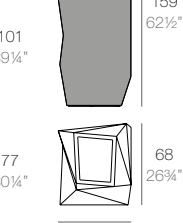

FAZ Macetero alto XL
FAZ High planter XL

	Gal L	C= (d x d') x h in - C= (d x d') x h cm	Basic Basic	Self-watering Autorriego	Lacquered Lacado	White Led Cab. Led Blanco Cab.	RGBW Led Cab. Led RGBW Cab.	RGBW Led Batt. Led RGBW Bat.	RGBW Led DMX Cab. Led RGBW DMX Cab.	RGBW Led DMX Batt. Led RGBW DMX Bat.	Kit 4 Wheels Kit 4 Ruedas
Planter - Maceta	10 - 38	(14 3/4" x 14 3/4") x 10 3/4" - (37,5 x 37,5) x 27	54175A	54175R	54175F	54175W	54175L	54175Y	54175D	54175DY	53026
Jardiniere - Jardineria	31 3/4 - 120	(46 1/4" x 15) x 10 3/4" - (117,5 x 38) x 27	54176A	54176R	54176F	54176W	54176L	54176Y	54176D	54176DY	53026
High Jardiniere - Jardineria Alta	38 1/4 - 14	(46 1/4" x 15) x 12 3/4" - (117,5 x 38) x 32,5	54177A	54177R	54177F	54177W	54177L	54177Y	54177D	54177DY	53026
Down Planter - Macetero Bajo	2 1/2 - 10	(10 3/4" x 8 3/4") x 10 3/4" - (27,5 x 22) x 27	54020A	54020R	54020F	54020W	54020L	54020Y	54020D	54020DY	53026
Medium Planter - Macetero Medio	5 1/2 - 21	(12 3/4" x 11 3/4") x 12 1/4" - (31 x 30) x 31	54021A	54021R	54021F	54021W	54021L	54021Y	54021D	54021DY	53026
High Planter - Macetero Alto	2 1/2 - 10	(11" x 8 1/2") x 10 3/4" - (28 x 21,5) x 27	54022A	54022R	54022F	54022W	54022L	54022Y	54022D	54022DY	53026
Down Planter XL - Macetero Bajo XL	7 - 27	(11 3/4" x 18") x 12 1/2" - (30 x 46) x 32	54011A	54011R	54011F	54011W	54011L	54011Y	54011D	54011DY	53026
Medium Planter XL - Macetero Medio XL	13 - 50	(15 3/4" x 16 1/4") x 15 3/4" - (40 x 41) x 40	54012A	54012R	54012F	54012W	54012L	54012Y	54012D	54012DY	53026
High Planter XL - Macetero Alto XL	7 1/2 - 29	(14 1/2" x 10 3/4") x 15 3/4" - (37 x 27) x 40	54013A	54013R	54013F	54013W	54013L	54013Y	54013D	54013DY	53026