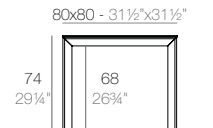

FRAME Mesa 80x80cm
FRAME Dining Table 31 1/2"x31 1/2"

	HPL Black Edge HPL Borde Negro	HPL White Edge HPL Borde Blanco	Dekton
Dinning Table Mesa	54232F	54232FB	54263M