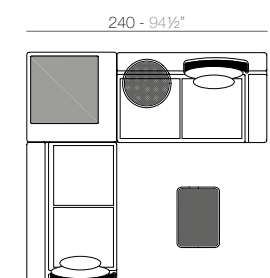

1 x 64003 Módulo derecho 150x90 cm - Sectional right 59" x 35½"
1 x 64002 Módulo izquierdo 150x90 cm - Sectional left 59" x 35½"
1 x 64004 Maceta - Pot
1 x 64005 Respaldo alto - High backrest
1 x 64006 Respaldo bajo - Low backrest
2 x 64014 Pack 2 Cojines - Set 2 Pillows
1 x 64010 Mesa Redonda sin patas - Embedded round table
1 x 64009 Mesa rectangular 55x35 cm - Rectangular table 21¼"x13¾"