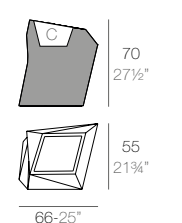

FAZ Macetero medio
FAZ Medium planter