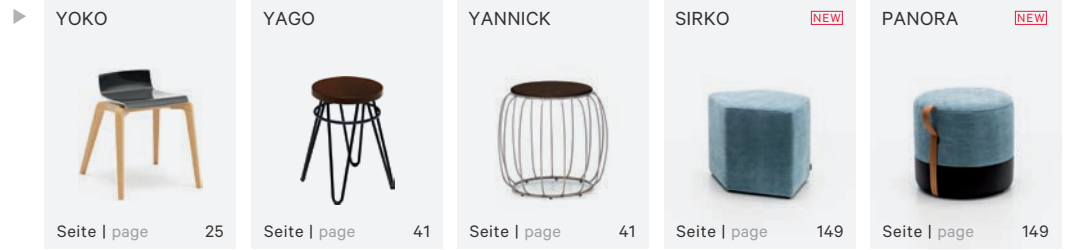

Indoor Hocker Tabourets Stools

Indoor Barhocker Tabourets de bar Barstools

Indoor Lounge

<p>ROMY NEW</p>  <p>Seite page 33</p>	<p>NAIA P NEW</p>  <p>Seite page 41</p>	<p>DERON</p>  <p>Seite page 129</p>	<p>DUSTIN</p>  <p>Seite page 129</p>	<p>FELIA</p>  <p>Seite page 131</p>
---	---	---	---	--