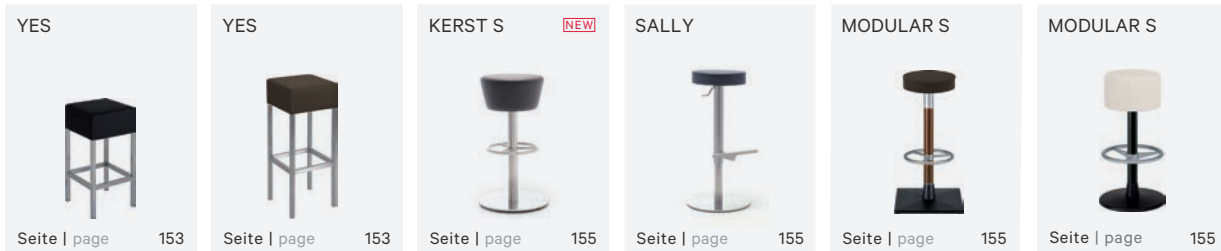

Indoor

Indoor Stühle Chaises Chairs

WILL  Seite page 63	MAROT NEW  Seite page 69	FRANKA NEW  Seite page 69	GABIN  Seite page 69	WIPERT  Seite page 69	RALERA NEW  Seite page 73	GUNAR  Seite page 73
DELWIN  Seite page 73	GODWIN 2  Seite page 73	GOBI  Seite page 73	RAINER  Seite page 73	WANTO  Seite page 79	GARY  Seite page 79	WOLFRAM  Seite page 79
HEIDY  Seite page 79	GRAZIA  Seite page 79	GRETA  Seite page 85	GRETA  Seite page 85	GERWIN  Seite page 85	GION  Seite page 85	GLENDIA  Seite page 91
GINA  Seite page 91	GUIDO  Seite page 91	ULAS  Seite page 91	URIM  Seite page 91	FABIOLA NEW  Seite page 101	SINGA NEW  Seite page 101	UNA  Seite page 101
UTE  Seite page 101	QUENTIN  Seite page 107	DAMARA  Seite page 107	DAMARA  Seite page 107	GENNA NEW  Seite page 107	REIKE  Seite page 107	KUBA NEW  Seite page 113
DEBBY  Seite page 113	MILS NEW  Seite page 117	NARKIN NEW  Seite page 117	DAINA  Seite page 117	DYLAN  Seite page 121	DUNCAN  Seite page 121	IMKE NEW  Seite page 123
MARLO  Seite page 123	MARLO  Seite page 123	HADA  Seite page 123	HADA  Seite page 123	LISKA  Seite page 123	LISKA  Seite page 123	NILLA  Seite page 123

Indoor Hocker Tabourets Stools

Indoor Barhocker Tabourets de bar Barstools

Indoor Lounge

<p>ROMY NEW</p>  <p>Seite page 33</p>	<p>NAIA P NEW</p>  <p>Seite page 41</p>	<p>DERON</p>  <p>Seite page 129</p>	<p>DUSTIN</p>  <p>Seite page 129</p>	<p>FELIA</p>  <p>Seite page 131</p>
---	---	---	---	--