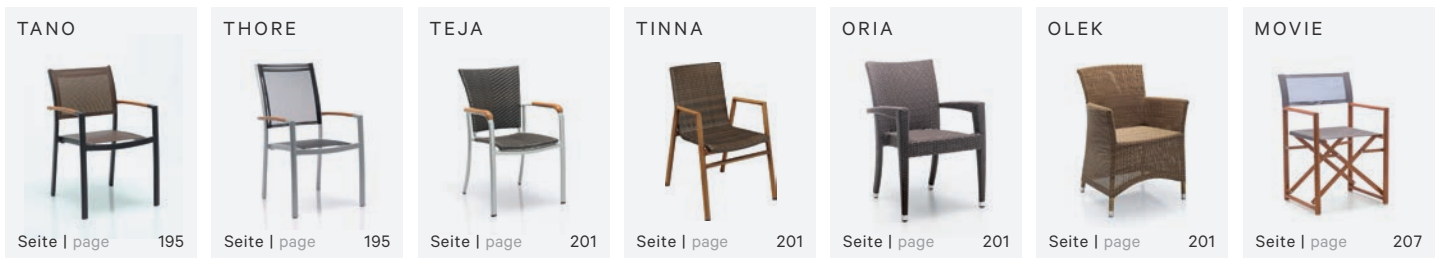

Seite | page 283

Indoor Sofa- & Banksysteme Canapés et systèmes de banquettes Bench seating systems

CHILLY

Seite | page 147

ANETT NEW

Seite | page 160

HESTER NEW

Seite | page 161

FLORIN

Seite | page 164

SILVIA

Seite | page 164

WOLFRAM B

Seite | page 165

Outdoor

Outdoor
Stühle
Chaises
Chairs

Outdoor ▶
Hocker | Barhocker
Tabourets |
Tabourets de bar
Stools | Barstools

Outdoor
Bänke
Bancs
Benches

Outdoor
Lounge

Outdoor
Liegen
Chaises longues
Sunbeds

Outdoor
Sonnenschirme
Parasols
Sunshades

Outdoor
Couchtische
Tables basses
Sofa tables

Outdoor Tische Tables

TITO T  Seite page 303	TITO T  Seite page 303	MARYSOL  Seite page 304	MARYSOL  Seite page 304	MARYSOL  Seite page 304	WALTER T NEW  Seite page 305	VIGO T  Seite page 306
VIGO T  Seite page 306	VIGO T  Seite page 306	VALENTIN T  Seite page 307	VALENTIN T  Seite page 307	VALENTIN T  Seite page 307		