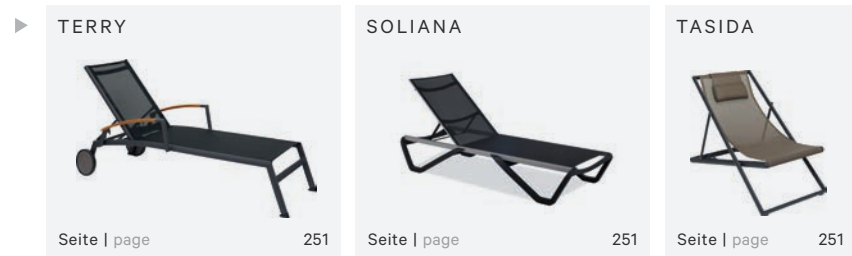

FLORIN

Seite | page 164

SILVIA

Seite | page 164

WOLFRAM B

Seite | page 165

Outdoor

Outdoor
Stühle
Chaises
Chairs

Outdoor ▶
Hocker | Barhocker
Tabourets |
Tabourets de bar
Stools | Barstools

Outdoor
Bänke
Bancs
Benches

Outdoor
Lounge

Outdoor
Liegen
Chaises longues
Sunbeds

Outdoor
Sonnenschirme
Parasols
Sunshades

Outdoor
Couchtische
Tables basses
Sofa tables

Outdoor Tische Tables

TITO T  Seite page 303	TITO T  Seite page 303	MARYSOL  Seite page 304	MARYSOL  Seite page 304	MARYSOL  Seite page 304	WALTER T NEW  Seite page 305	VIGO T  Seite page 306
VIGO T  Seite page 306	VIGO T  Seite page 306	VALENTIN T  Seite page 307	VALENTIN T  Seite page 307	VALENTIN T  Seite page 307		

Outdoor
Stehtische
Tables hautes
Bar tables

VERMA  Seite page 279	VENERA  Seite page 280	MODULAR T  Seite page 283	KERST  Seite page 286	KORD  Seite page 291
--	---	---	--	---

KINA  Seite page 293	KENAN  Seite page 294	SVEN  Seite page 296	KARI  Seite page 297	KARI  Seite page 297	KONDO  Seite page 298	TIVON  Seite page 300
---	---	--	--	---	---	---