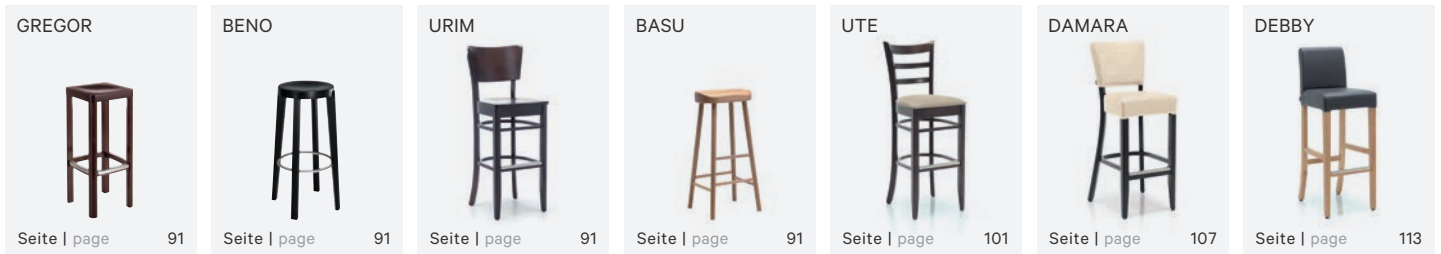

Indoor

Indoor Stühle Chaises Chairs

WILL  Seite page 63	MAROT NEW  Seite page 69	FRANKA NEW  Seite page 69	GABIN  Seite page 69	WIPERT  Seite page 69	RALERA NEW  Seite page 73	GUNAR  Seite page 73
DELWIN  Seite page 73	GODWIN 2  Seite page 73	GOBI  Seite page 73	RAINER  Seite page 73	WANTO  Seite page 79	GARY  Seite page 79	WOLFRAM  Seite page 79
HEIDY  Seite page 79	GRAZIA  Seite page 79	GRETA  Seite page 85	GRETA  Seite page 85	GERWIN  Seite page 85	GION  Seite page 85	GLENDIA  Seite page 91
GINA  Seite page 91	GUIDO  Seite page 91	ULAS  Seite page 91	URIM  Seite page 91	FABIOLA NEW  Seite page 101	SINGA NEW  Seite page 101	UNA  Seite page 101
UTE  Seite page 101	QUENTIN  Seite page 107	DAMARA  Seite page 107	DAMARA  Seite page 107	GENNA NEW  Seite page 107	REIKE  Seite page 107	KUBA NEW  Seite page 113
DEBBY  Seite page 113	MILS NEW  Seite page 117	NARKIN NEW  Seite page 117	DAINA  Seite page 117	DYLAN  Seite page 121	DUNCAN  Seite page 121	IMKE NEW  Seite page 123
MARLO  Seite page 123	MARLO  Seite page 123	HADA  Seite page 123	HADA  Seite page 123	LISKA  Seite page 123	LISKA  Seite page 123	NILLA  Seite page 123

Indoor Hocker Tabourets Stools

Indoor Barhocker Tabourets de bar Barstools

Indoor Lounge

<p>ROMY NEW</p>  <p>Seite page 33</p>	<p>NAIA P NEW</p>  <p>Seite page 41</p>	<p>DERON</p>  <p>Seite page 129</p>	<p>DUSTIN</p>  <p>Seite page 129</p>	<p>FELIA</p>  <p>Seite page 131</p>
---	---	---	---	--