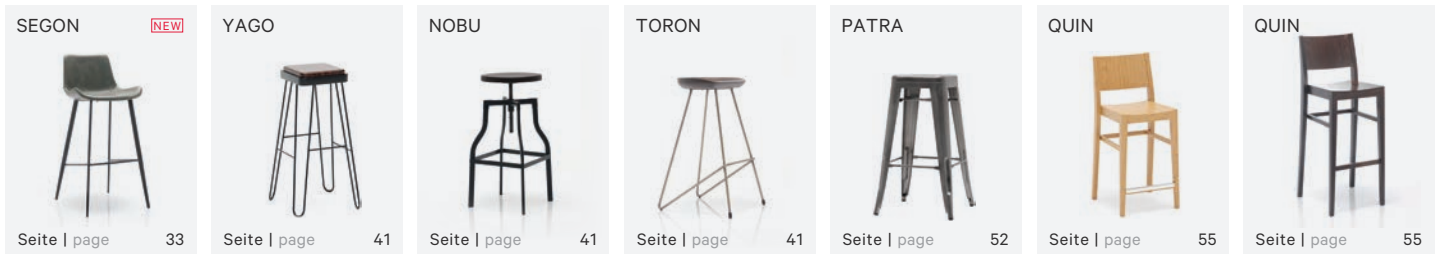

Indoor

Indoor Stühle Chaises Chairs

WILL  Seite page 63	MAROT NEW  Seite page 69	FRANKA NEW  Seite page 69	GABIN  Seite page 69	WIPERT  Seite page 69	RALERA NEW  Seite page 73	GUNAR  Seite page 73
DELWIN  Seite page 73	GODWIN 2  Seite page 73	GOBI  Seite page 73	RAINER  Seite page 73	WANTO  Seite page 79	GARY  Seite page 79	WOLFRAM  Seite page 79
HEIDY  Seite page 79	GRAZIA  Seite page 79	GRETA  Seite page 85	GRETA  Seite page 85	GERWIN  Seite page 85	GION  Seite page 85	GLENDIA  Seite page 91
GINA  Seite page 91	GUIDO  Seite page 91	ULAS  Seite page 91	URIM  Seite page 91	FABIOLA NEW  Seite page 101	SINGA NEW  Seite page 101	UNA  Seite page 101
UTE  Seite page 101	QUENTIN  Seite page 107	DAMARA  Seite page 107	DAMARA  Seite page 107	GENNA NEW  Seite page 107	REIKE  Seite page 107	KUBA NEW  Seite page 113
DEBBY  Seite page 113	MILS NEW  Seite page 117	NARKIN NEW  Seite page 117	DAINA  Seite page 117	DYLAN  Seite page 121	DUNCAN  Seite page 121	IMKE NEW  Seite page 123
MARLO  Seite page 123	MARLO  Seite page 123	HADA  Seite page 123	HADA  Seite page 123	LISKA  Seite page 123	LISKA  Seite page 123	NILLA  Seite page 123

Indoor Hocker Tabourets Stools

Indoor Barhocker Tabourets de bar Barstools

Indoor Lounge

<p>ROMY NEW</p>  <p>Seite page 33</p>	<p>NAIA P NEW</p>  <p>Seite page 41</p>	<p>DERON</p>  <p>Seite page 129</p>	<p>DUSTIN</p>  <p>Seite page 129</p>	<p>FELIA</p>  <p>Seite page 131</p>
---	---	---	---	--