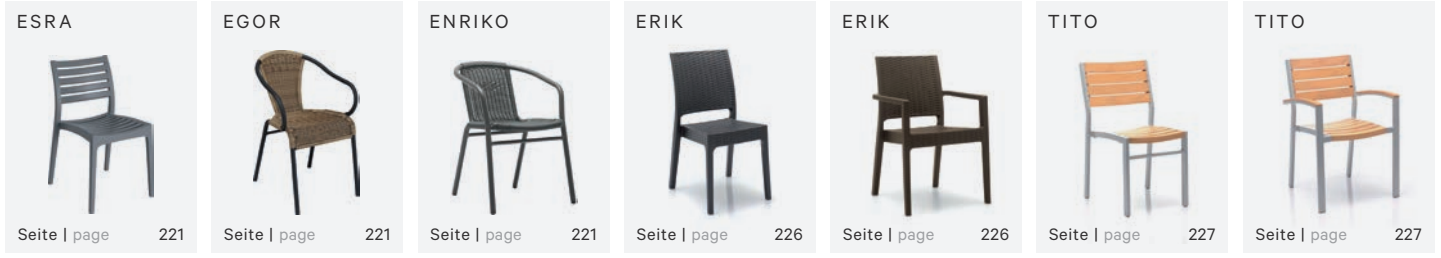

FLORIN

Seite | page 164

SILVIA

Seite | page 164

WOLFRAM B

Seite | page 165

Outdoor

Outdoor
Stühle
Chaises
Chairs

Outdoor ▶
Hocker | Barhocker
Tabourets |
Tabourets de bar
Stools | Barstools

Outdoor
Bänke
Bancs
Benches

Outdoor
Lounge

Outdoor
Liegen
Chaises longues
Sunbeds

Outdoor
Sonnenschirme
Parasols
Sunshades

Outdoor
Couchtische
Tables basses
Sofa tables

Outdoor Tische Tables

TITO T  Seite page 303	TITO T  Seite page 303	MARYSOL  Seite page 304	MARYSOL  Seite page 304	MARYSOL  Seite page 304	WALTER T NEW  Seite page 305	VIGO T  Seite page 306
VIGO T  Seite page 306	VIGO T  Seite page 306	VALENTIN T  Seite page 307	VALENTIN T  Seite page 307	VALENTIN T  Seite page 307		