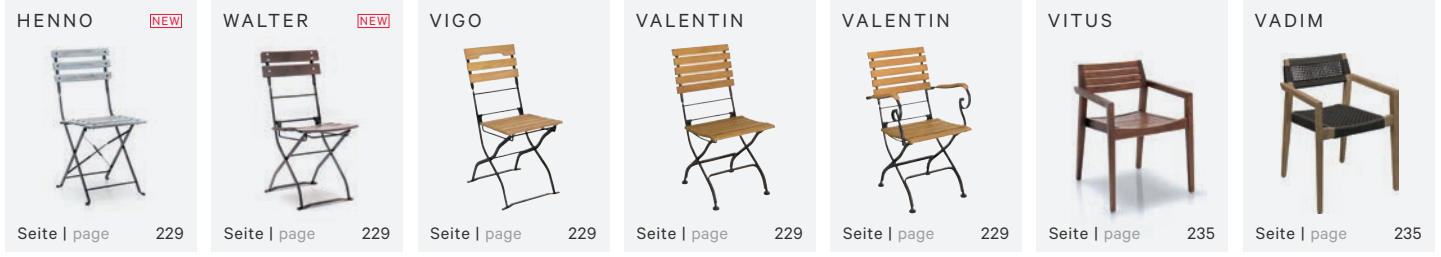

FLORIN

Seite | page 164

SILVIA

Seite | page 164

WOLFRAM B

Seite | page 165

Outdoor

Outdoor
Stühle
Chaises
Chairs

Outdoor ▶
Hocker | Barhocker
Tabourets |
Tabourets de bar
Stools | Barstools

Outdoor
Bänke
Bancs
Benches

Outdoor
Lounge

Outdoor
Liegen
Chaises longues
Sunbeds

Outdoor
Sonnenschirme
Parasols
Sunshades

Outdoor
Couchtische
Tables basses
Sofa tables