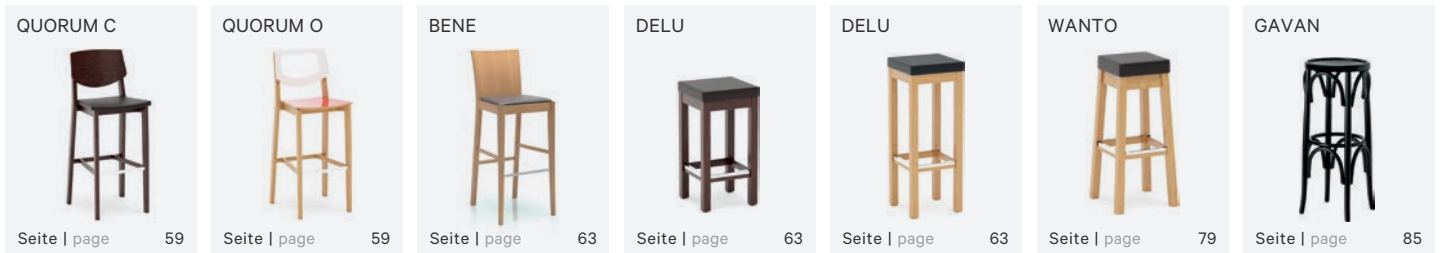

Indoor

Indoor Stühle Chaises Chairs

WILL  Seite page 63	MAROT NEW  Seite page 69	FRANKA NEW  Seite page 69	GABIN  Seite page 69	WIPERT  Seite page 69	RALERA NEW  Seite page 73	GUNAR  Seite page 73
DELWIN  Seite page 73	GODWIN 2  Seite page 73	GOBI  Seite page 73	RAINER  Seite page 73	WANTO  Seite page 79	GARY  Seite page 79	WOLFRAM  Seite page 79
HEIDY  Seite page 79	GRAZIA  Seite page 79	GRETA  Seite page 85	GRETA  Seite page 85	GERWIN  Seite page 85	GION  Seite page 85	GLENDIA  Seite page 91
GINA  Seite page 91	GUIDO  Seite page 91	ULAS  Seite page 91	URIM  Seite page 91	FABIOLA NEW  Seite page 101	SINGA NEW  Seite page 101	UNA  Seite page 101
UTE  Seite page 101	QUENTIN  Seite page 107	DAMARA  Seite page 107	DAMARA  Seite page 107	GENNA NEW  Seite page 107	REIKE  Seite page 107	KUBA NEW  Seite page 113
DEBBY  Seite page 113	MILS NEW  Seite page 117	NARKIN NEW  Seite page 117	DAINA  Seite page 117	DYLAN  Seite page 121	DUNCAN  Seite page 121	IMKE NEW  Seite page 123
MARLO  Seite page 123	MARLO  Seite page 123	HADA  Seite page 123	HADA  Seite page 123	LISKA  Seite page 123	LISKA  Seite page 123	NILLA  Seite page 123

Indoor Hocker Tabourets Stools

Indoor Barhocker Tabourets de bar Barstools

Indoor Lounge

<p>ROMY NEW</p>  <p>Seite page 33</p>	<p>NAIA P NEW</p>  <p>Seite page 41</p>	<p>DERON</p>  <p>Seite page 129</p>	<p>DUSTIN</p>  <p>Seite page 129</p>	<p>FELIA</p>  <p>Seite page 131</p>
---	---	---	---	--